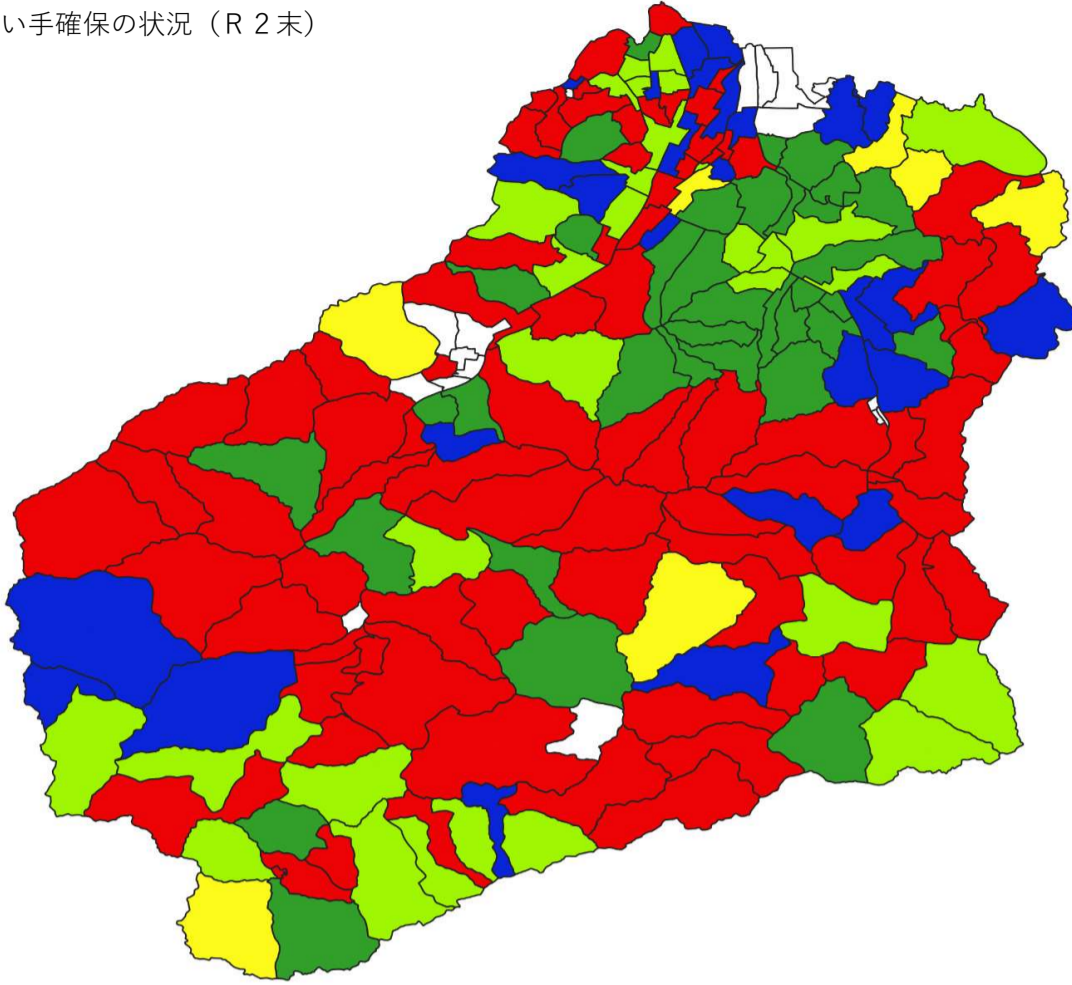

# 【安来市】

センサス集落別の担い手確保の状況（R2末）

集落営農組織が営農する集落	36
認定農業者が営農する集落	27
集落営農組織と認定農業者が営農する集落	30
サポート経営体が営農する集落	0
施設園芸、畜産等の認定農業者、新規就農者が営農する集落	7
担い手不在集落	82
農業集落以外	16
計	198

担い手不在集落（82集落）における担い手確保の意向

調査中

## 担い手不在集落一覧（R2末）・・・82集落

旧市町村名	集落名	旧市町村名	集落名	旧市町村名	集落名	旧市町村名	集落名
安来町	加茂	大塚村	鳴滝	山佐村	福頼	井尻村	久才
飯梨村2-1	古川	大塚村	中谷	山佐村	須谷	井尻村	北ノ前
飯梨村2-1	東飯梨			布部村	飯田	井尻村	横屋
飯梨村2-1	神庭			布部村	根尾川原	井尻村	三坂
荒島村	西赤江	旧市町村名	集落名	布部村	西の谷	井尻村	下町
荒島村	山根	能義村	矢田	布部村	川原, 樋の廻	井尻村	朝日
荒島村	日白	能義村	能義	布部村	川原, 乙見, 平野	井尻村	須山
荒島村	西荒島	広瀬町	塩谷	布部村	川路	井尻村	福富
荒島村	上荒島	広瀬町	祖父谷丁	布部村	横手, 後ヶ市	井尻村	高江, 寸次
荒島村	天神町	比田村	駒場	布部村	水田原	赤屋村	本郷
荒島村	猪子塚	比田村	茅原	布部村	宮上	赤屋村	用土, 東組
荒島村	西町	比田村	町	布部村	宮上	赤屋村	才ヶ原
赤江村	東中津	比田村	殿の奥	布部村	滝下	赤屋村	坂原
赤江村	宮中川	比田村	庵の上	布部村	菅原2	赤屋村	坂原
赤江村	才下	比田村	虫木	布部村	菅原1	赤屋村	草野
赤江村	宮須	比田村	松本	飯梨村2-2	上石原		
赤江村	灘今津	比田村	前谷				
赤江村	江畑, 今津	山佐村	上口	旧市町村名	集落名		
赤江村	井越	山佐村	高木	安田村	北谷		
赤江村	竹鼻	山佐村	待合, 森口	安田村	峠下		
赤江村	印部	山佐村	宮内, 中口	安田村	宮内		
赤江村	下ノ原	山佐村	大谷紙屋谷	安田村	未明		
島田村	門生	山佐村	板橋, 須釜, 畑	母里村	卯月		
大塚村	大光寺	山佐村	蕪谷	母里村	才ヶ峠		
		山佐村	本郷	母里村	古市		