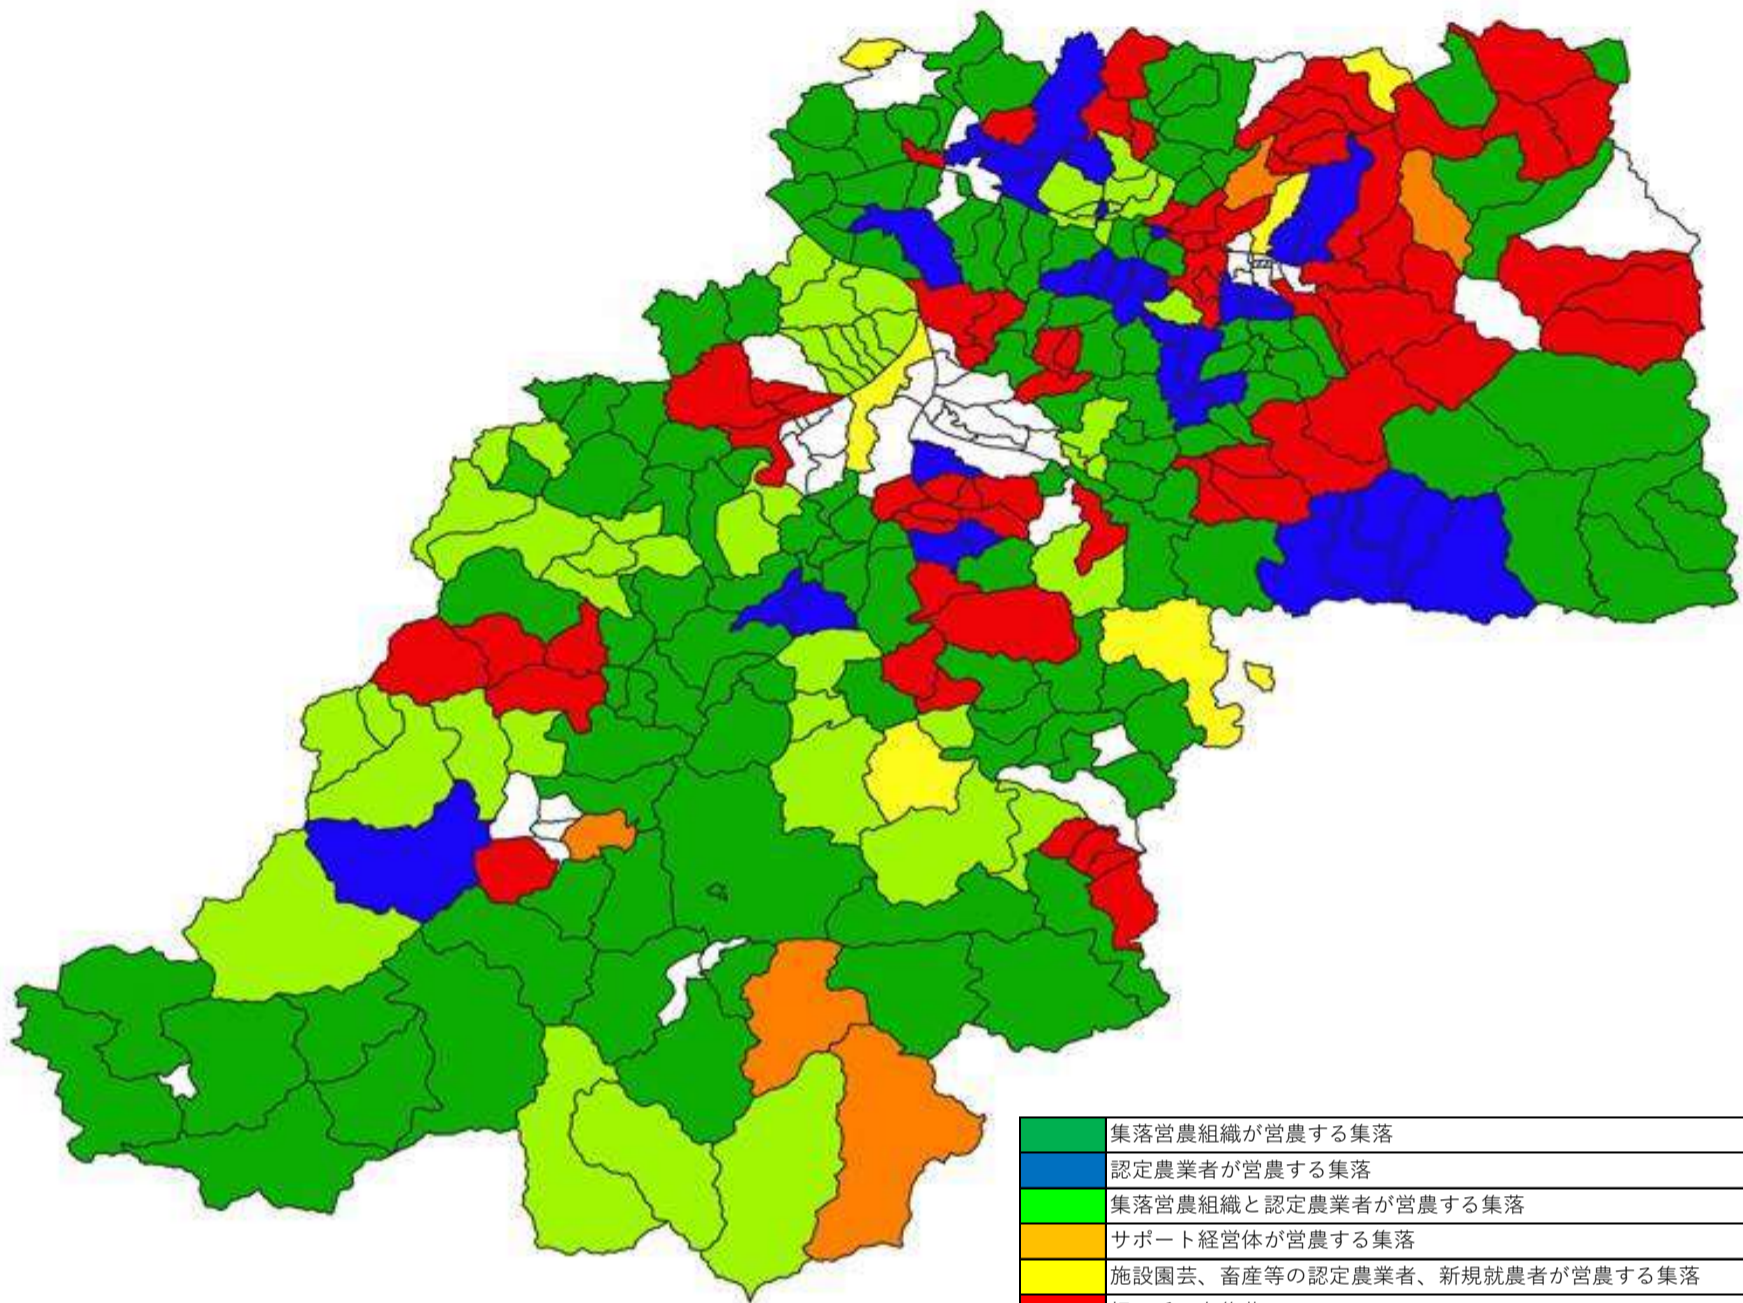

【雲南市】

センサス集落別の担い手確保の状況（R2末）

集落営農組織が営農する集落	127
認定農業者が営農する集落	37
集落営農組織と認定農業者が営農する集落	48
サポート経営体が営農する集落	5
施設園芸、畜産等の認定農業者、新規就農者が営農する集落	6
担い手不在集落	68
農業集落以外	47
計	338

担い手不在集落一覧（R2末）・・・68集落

旧市町村名	集落名	旧市町村名	集落名	旧市町村名	集落名
大東町	新庄東	佐世村	宮下	日登村	小川上
大東町	新庄南	阿用村	清久上組	日登村	城角
大東町	清田	阿用村	清久下組	三刀屋町2-2	正理
大東町	金成下	海潮村	薦沢	三刀屋町2-2	中ノ段二
大東町	越戸	海潮村	須賀	日登村	小川上
春殖村	泉谷	海潮村	八所	日登村	城角
春殖村	柿坂、駅前	海潮村	飛石	三刀屋町2-2	正理
春殖村	本町	海潮村	温泉	三刀屋町2-2	中ノ段二
春殖村	上げ	海潮村	刈畑	三刀屋町2-2	中ノ段一
春殖村	山王	海潮村	森木	三刀屋町2-1	成畑
春殖村	越前	海潮村	奥山	三刀屋町2-1	大谷
春殖村	馬場	海潮村	笹谷	三刀屋町2-1	尾崎下
春殖村	高峰	海潮村	山王寺本郷	三刀屋町2-1	前谷
春殖村	松尾			田井村	小木
春殖村	下鶴	旧市町村名	集落名	田井村	大宝
春殖村	芦谷	加茂町	才明寺	田井村	後山
春殖村	鶴	加茂町	昭和	田井村	大迫
幡屋村	下組			田井村	女鹿山
幡屋村	石井谷	旧市町村名	集落名	田井村	小川内
幡屋村	西谷	斐伊村	共和	掛合村	西側
佐世村	陰地	斐伊村	朝日	多根村	上多根
佐世村	日南	斐伊村	北側	多根村	舟津, 下多根
佐世村	峯	日登村	芦原	多根村	志食, 長迫
佐世村	半戸	日登村	引野	多根村	中多根

担い手不在集落（68集落）における担い手確保の意向