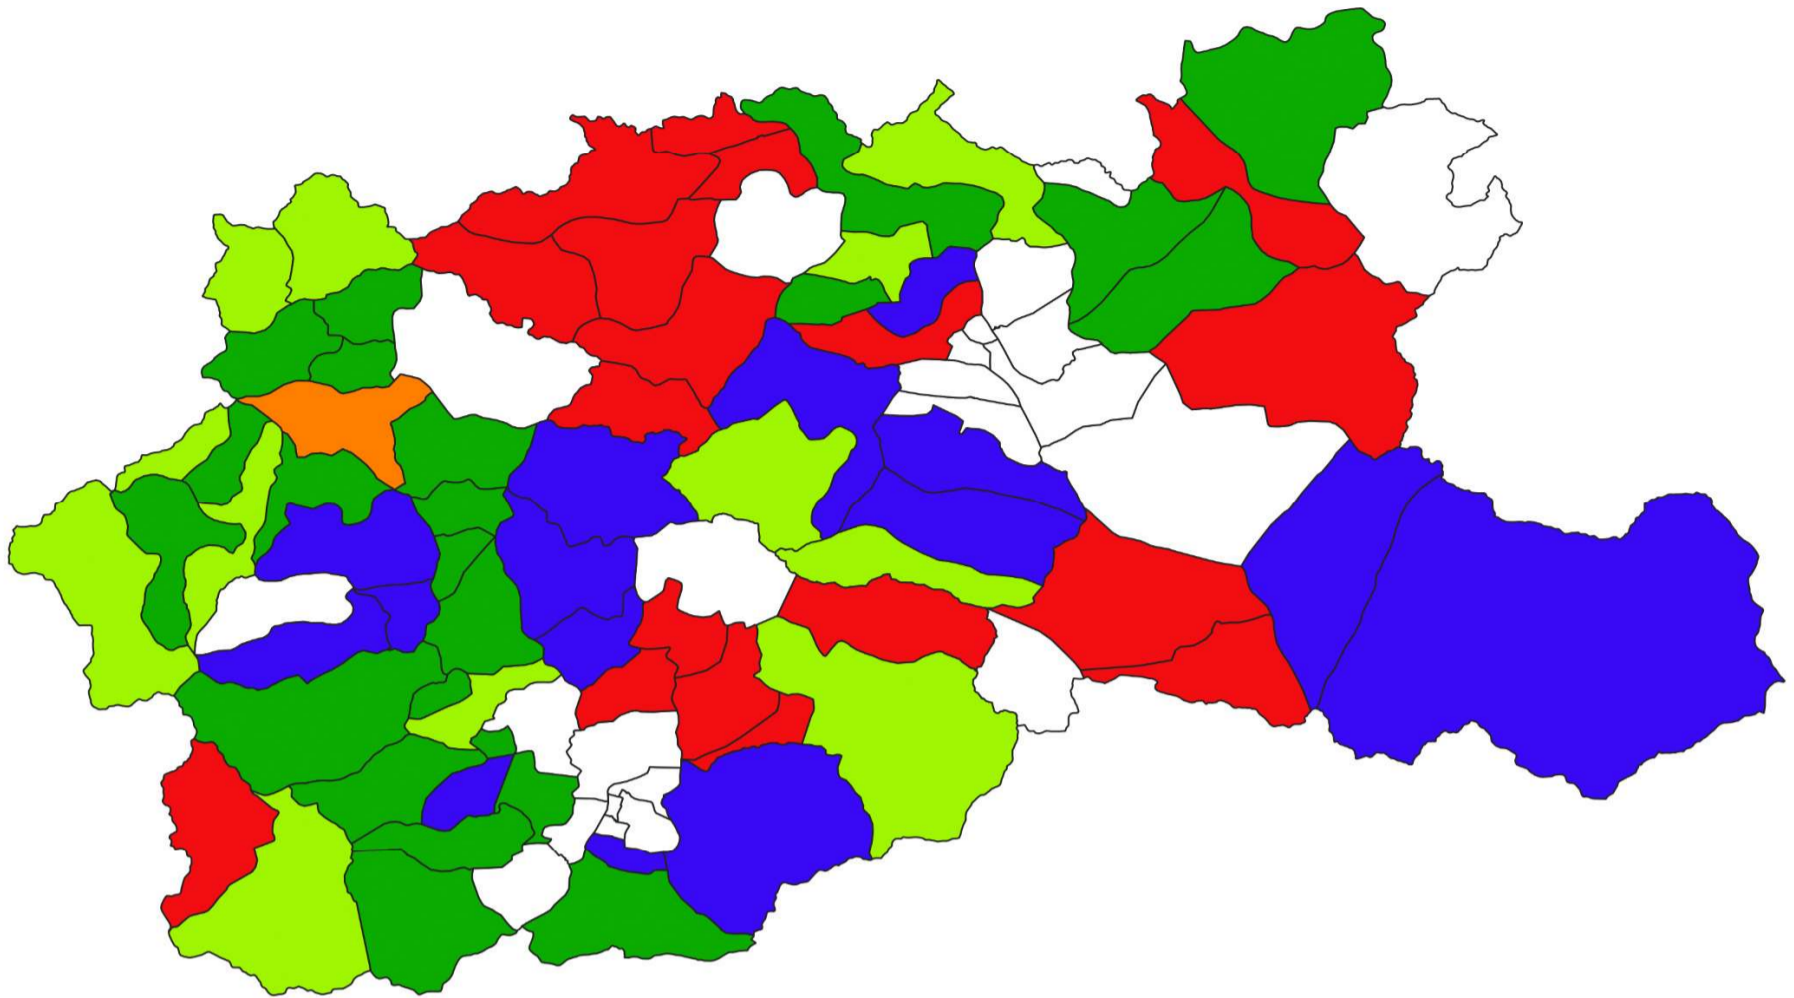

【津 和 野 町】

センサス集落別の担い手確保の状況（R2末）

集落営農組織が営農する集落	23
認定農業者が営農する集落	15
集落営農組織と認定農業者が営農する集落	12
サポート経営体が営農する集落	1
施設園芸、畜産等の認定農業者、新規就農者が営農する集落	0
担い手不在集落	18
農業集落以外	23
計	92

担い手不在集落一覧（R2末）・・・18集落

旧市町村名	集落名	旧市町村名	集落名
畑迫村	徳次・田代	青原村	二俣
小川村	寺田	青原村	大木
小川村	下千原	青原村	鹿谷
小川村	和田	青原村	柳
小川村	麓耕	青原村	宿谷
小川村	野広	青原村	青原上
日原町	左鏡東	青原村	青原下
日原町	左鏡西		
日原町	日浦東		
日原町	相撲ヶ原上		
日原町	野口		

担い手不在集落（18集落）における担い手確保の意向