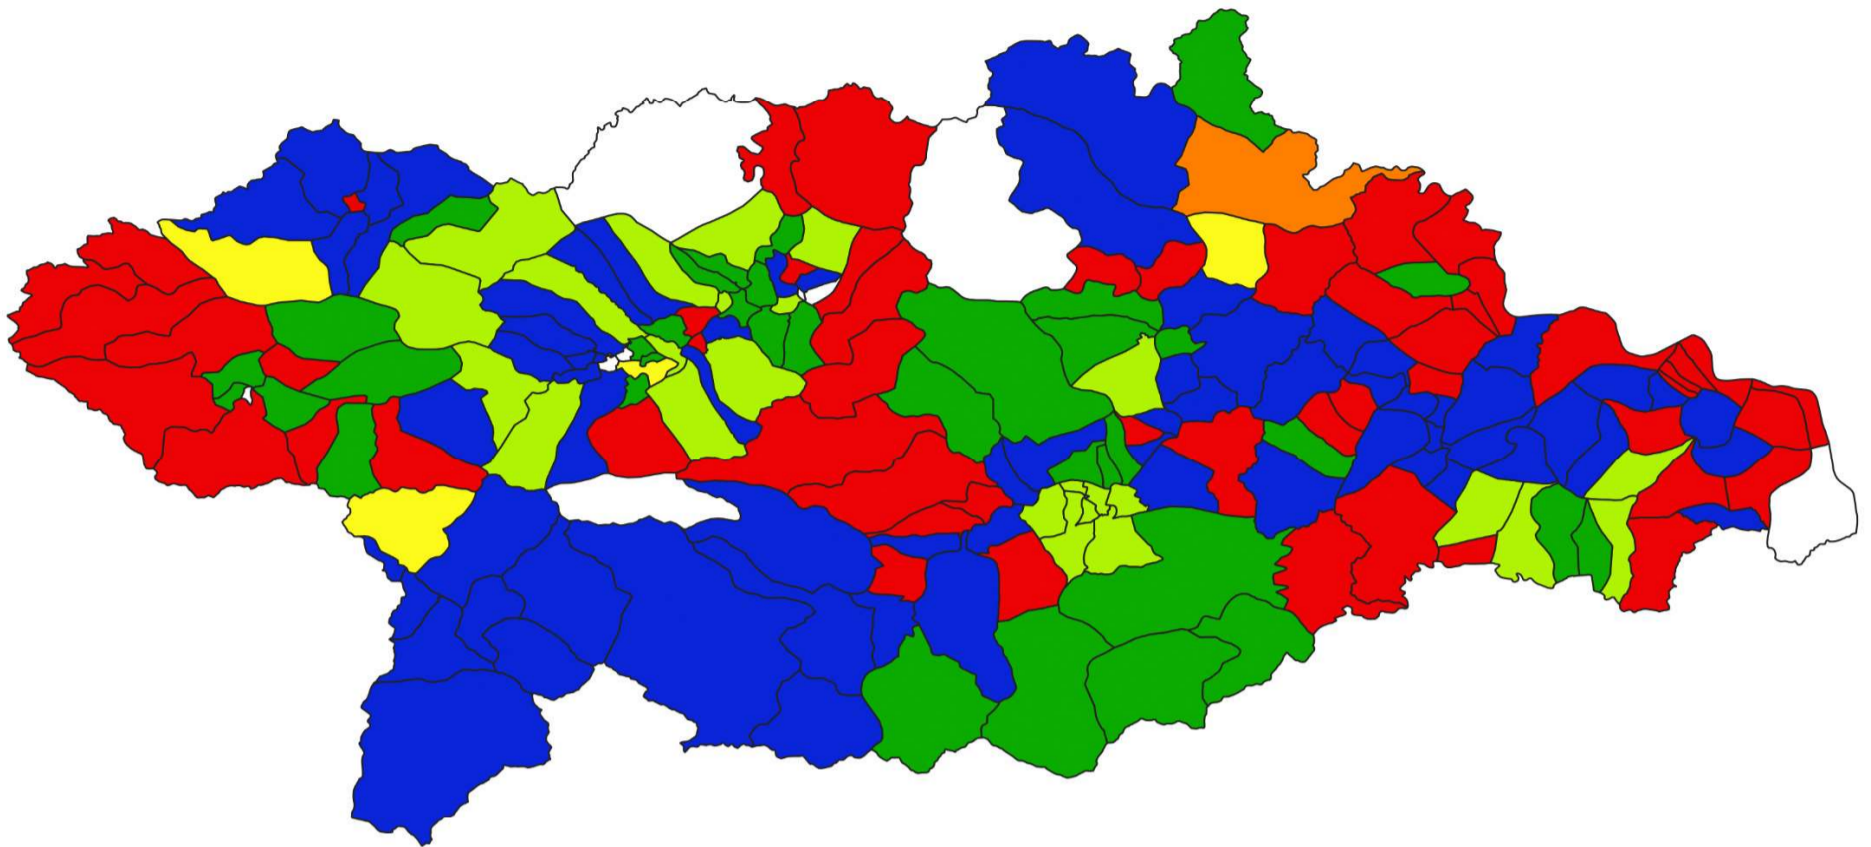

【邑南町】

センサス集落別の担い手確保の状況（R2末）

集落営農組織が営農する集落	36
認定農業者が営農する集落	67
集落営農組織と認定農業者が営農する集落	23
サポート経営体が営農する集落	1
施設園芸、畜産等の認定農業者、新規就農者が営農する集落	4
担い手不在集落	53
農業集落以外	8
計	192

担い手不在集落一覧（R2末）・・・53集落

旧市町村名	集落名
口羽村	青石
口羽村	菖蒲
口羽村	町上
口羽村	町下
口羽村	西之原上
口羽村	西之原下
口羽村	江平
口羽村	上田
口羽村	日南川
口羽村	松木
口羽村	長田向
阿須那村	大所
阿須那村	旅迫上
阿須那村	今西
阿須那村	両半
阿須那村	中雪田
阿須那村	後谷
阿須那村	上金井谷
阿須那村	下郷
阿須那村	中郷
阿須那村	小林
阿須那村	上郷

旧市町村名	集落名
高原村	上側
高原村	高見町
高原村	入野
高原村	金淵
高原村	谷川
出羽村	大林
田所村2-1	臼谷
田所村2-1	下対
田所村2-1	田所下
田所村2-1	田所上
田所村2-1	小河内
田所村2-1	下亀谷上

旧市町村名	集落名
井原村	日向
井原村	仏一原
井原村	天蔵寺原
井原村	宮野原
井原村	野原谷
井原村	断魚
中野村	横引
中野村	善教寺原

旧市町村名	集落名
矢上町	上大畑谷
日貴村	有安
日貴村	中山
日貴村	田代
日貴村	浜井場
日貴村	吉原
日貴村	鉄穴ヶ原
日貴村	東屋
日貴村	泊里
日貴村	花の木
日和村	下郷

担い手不在集落（53集落）における担い手確保の意向