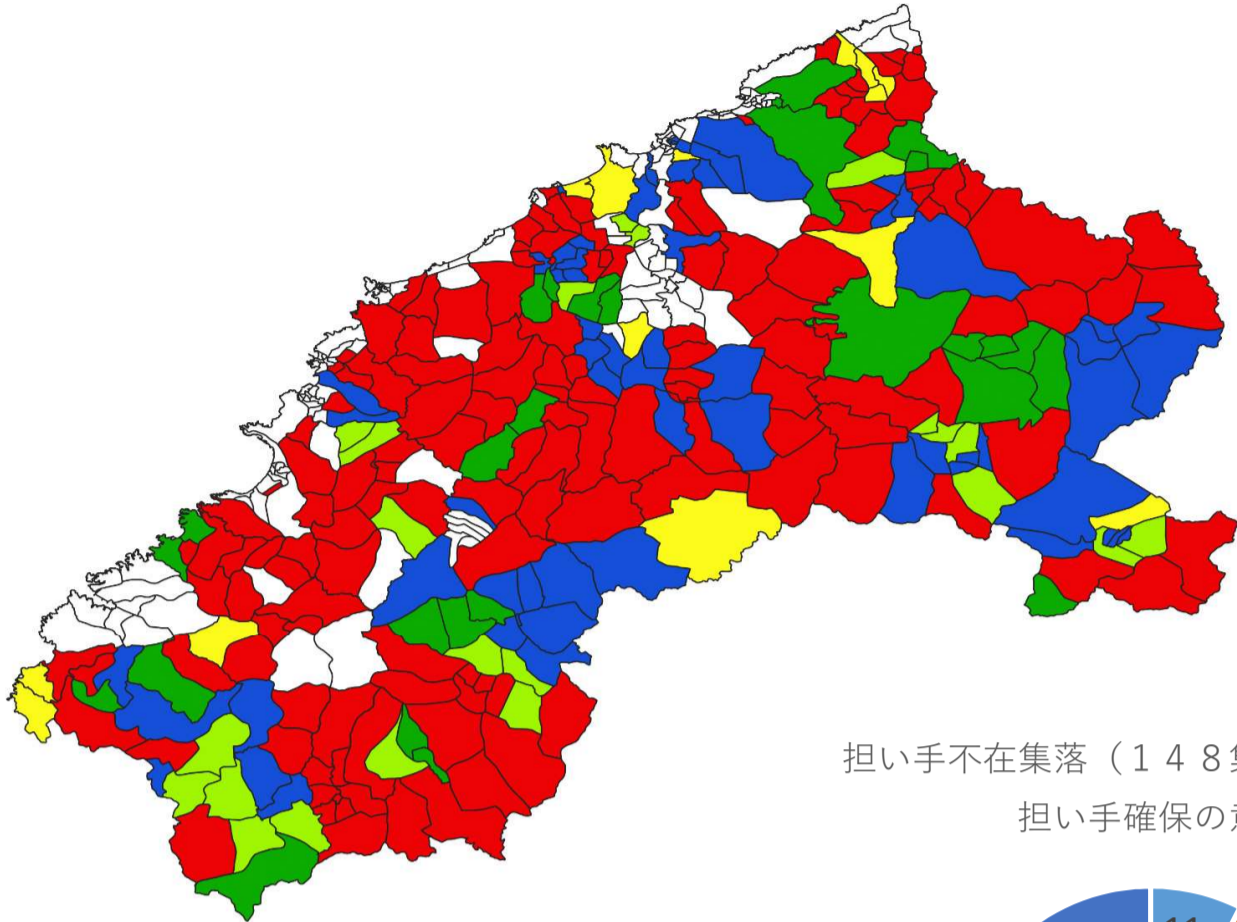

【大田市】

センサス集落別の担い手確保の状況（R2末）

担い手不在集落（148集落）における
担い手確保の意向

集落営農組織が営農する集落	28
認定農業者が営農する集落	63
集落営農組織と認定農業者が営農する集落	22
サポート経営体が営農する集落	0
施設園芸、畜産等の認定農業者、新規就農者が営農する集落	14
担い手不在集落	148
農業集落以外	123
計	398

単位：集落

- 集落営農組織設立
- 多様な担い手を確保
- 集落意向未把握
- 近隣担い手のカバー
- 現状維持ほか

担い手不在集落一覧（R2末）・・・148集落

旧市町村名	集落名
大田町	野城
大田町	出口
大田町	加土
大田町	小池
大田町	長谷
山口村	新柄
山口村	瀬越
山口村	佐津目
長久村	川北中
長久村	川南上
長久村	川南中
長久村	川南下
長久村	土江丸山
長久村	延里下
鳥井村	上山根
鳥井村	下山根
鳥井村	鳥井下
久手町	大津
久手町	市井
久手町	中尾
朝山村	畑
朝山村	竹原
朝山村	大暮
朝山村	下谷
朝山村	本谷
朝山村	山谷

旧市町村名	集落名
朝山村	日ノ尾
朝山村	丸尾
朝山村	長畑
朝山村	中通
朝山村	川東
富山村2-1	重蔵
富山村2-1	半明
富山村2-1	堀越
富山村2-1	高原
富山村2-1	勝手
富山村2-1	曾根川
富山村2-1	下才坂
富山村2-1	芦谷
佐比売村	東上山
佐比売村	西上山
佐比売村	長原
佐比売村	角屋
佐比売村	楨原
佐比売村	野畑
佐比売村	奥畑
佐比売村	小屋原下
佐比売村	田向
佐比売村	小豆原
佐比売村	小田
川合村	神領1
川合村	神領2

旧市町村名	集落名
川合村	市
川合村	瓜坂
川合村	芋原
川合村	鶴府
川合村	南
川合村	高松地
川合村	吉永上
川合村	吉永下
川合村	市場
大森町	下佐摩
大森町	上佐摩上
五十猛村	地頭所
五十猛村	畑井
五十猛村	野梅
五十猛村	丹波
五十猛村	赤井
静間村	笹
静間村	弓辺
静間村	仮屋
静間村	平
静間村	新田
大屋村	角折
大屋村	吉沢、大年
大屋村	高丸、迫川、菰口
大屋村	地主、畑谷