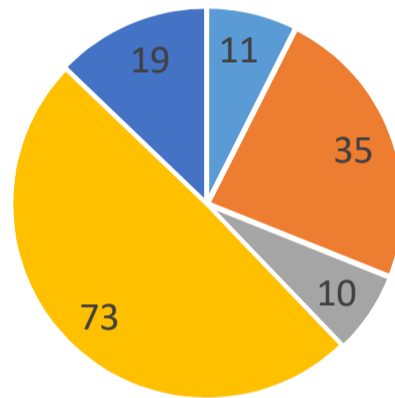

【大田市】

センサス集落別の担い手確保の状況（R2末）

担い手不在集落（148集落）における
担い手確保の意向

集落営農組織が営農する集落	28
認定農業者が営農する集落	63
集落営農組織と認定農業者が営農する集落	22
サポート経営体が営農する集落	0
施設園芸、畜産等の認定農業者、新規就農者が営農する集落	14
担い手不在集落	148
農業集落以外	123
計	398

単位：集落

- 集落営農組織設立
- 多様な担い手を確保
- 集落意向未把握
- 近隣担い手のカバー
- 現状維持ほか

担い手不在集落一覧（R2末）・・・148集落

旧市町村名	集落名
大田町	野城
大田町	出口
大田町	加土
大田町	小池
大田町	長谷
山口村	新柄
山口村	瀬越
山口村	佐津目
長久村	川北中
長久村	川南上
長久村	川南中
長久村	川南下
長久村	土江丸山
長久村	延里下
鳥井村	上山根
鳥井村	下山根
鳥井村	鳥井下
久手町	大津
久手町	市井
久手町	中尾
朝山村	畑
朝山村	竹原
朝山村	大暮
朝山村	下谷
朝山村	本谷
朝山村	山谷