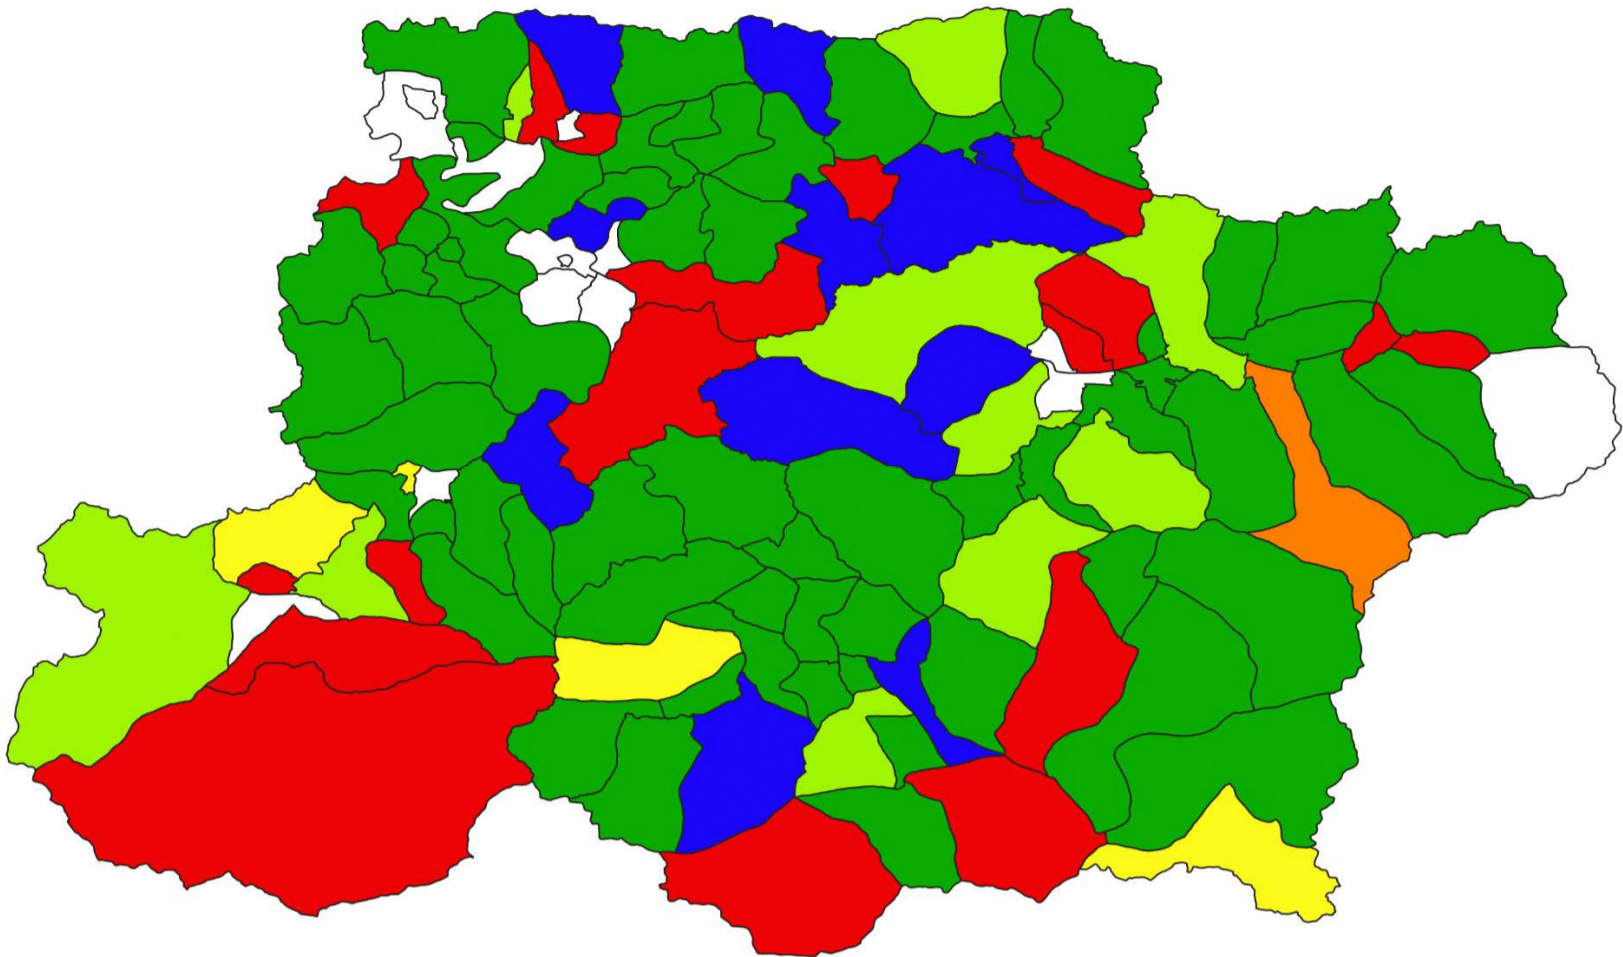

【奥出雲町】

センサス集落別の担い手確保の状況（R2末）

集落営農組織が営農する集落	63
認定農業者が営農する集落	11
集落営農組織と認定農業者が営農する集落	10
サポート経営体が営農する集落	1
施設園芸、畜産等の認定農業者、新規就農者が営農する集落	4
担い手不在集落	18
農業集落以外	13
計	120

担い手不在集落一覧（R2末）・・・18集落

旧市町村名	集落名	旧市町村名	集落名
布勢村	八代西部	鳥上村	中糶
布勢村	馬馳上	鳥上村	山根側
三成町	宇根、美女原	横田町	角
三成町	湯ノ原	横田町	馬場
亀嵩村	谷奥	八川村	金川
亀嵩村	簾	馬木村	小峠
阿井村	真地	馬木村	大峠
阿井村	米原		
阿井村	上阿井町		
阿井村	雲崎		
三沢村	上鴨倉		

担い手不在集落（18集落）における担い手確保の意向