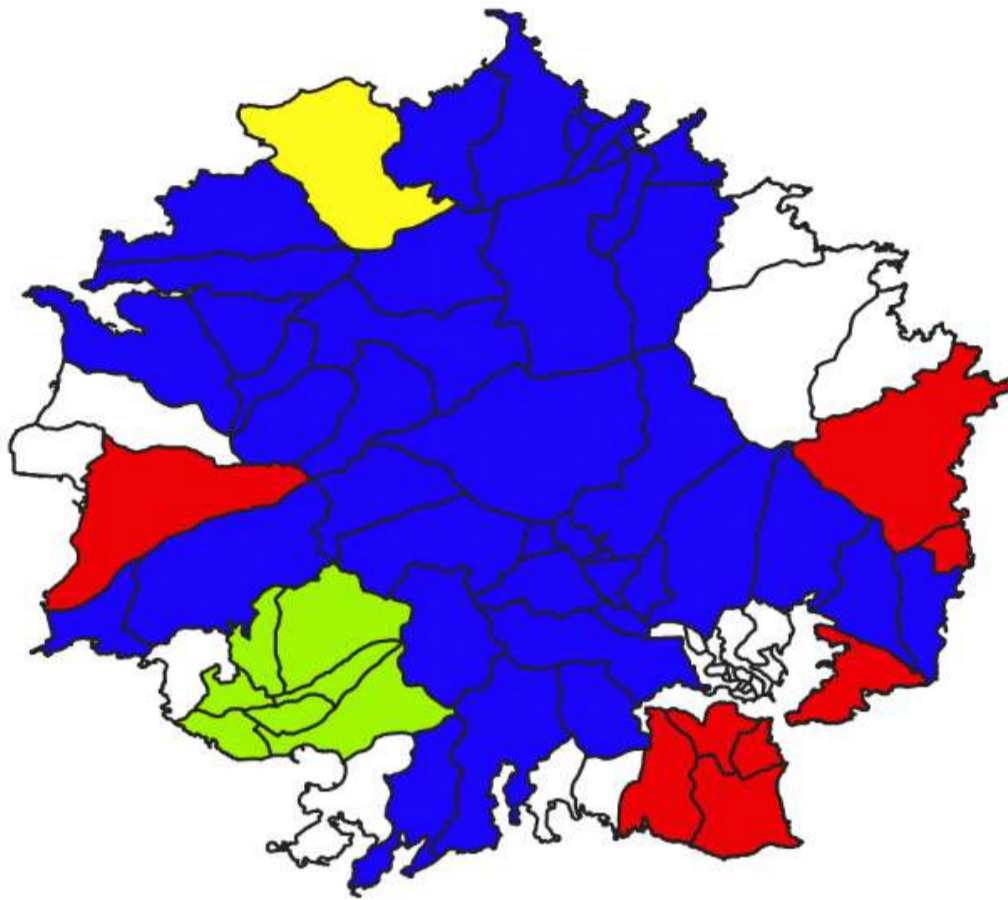

# 【隠岐の島町】

センサス集落別の担い手確保の状況（R2末）

集落営農組織が営農する集落	0
認定農業者が営農する集落	42
集落営農組織と認定農業者が営農する集落	7
サポート経営体が営農する集落	0
施設園芸、畜産等の認定農業者、新規就農者が営農する集落	1
担い手不在集落	8
農業集落以外	23
計	81

担い手不在集落一覧（R2末）・・・8集落

旧市町村名	集落名
西郷町	先岬
西郷町	中ノ津
西郷町	高井
東郷村	大久
東郷村	釜
東郷村	津井
磯村	今津
都万村	油井

担い手不在集落（8集落）における担い手確保の意向