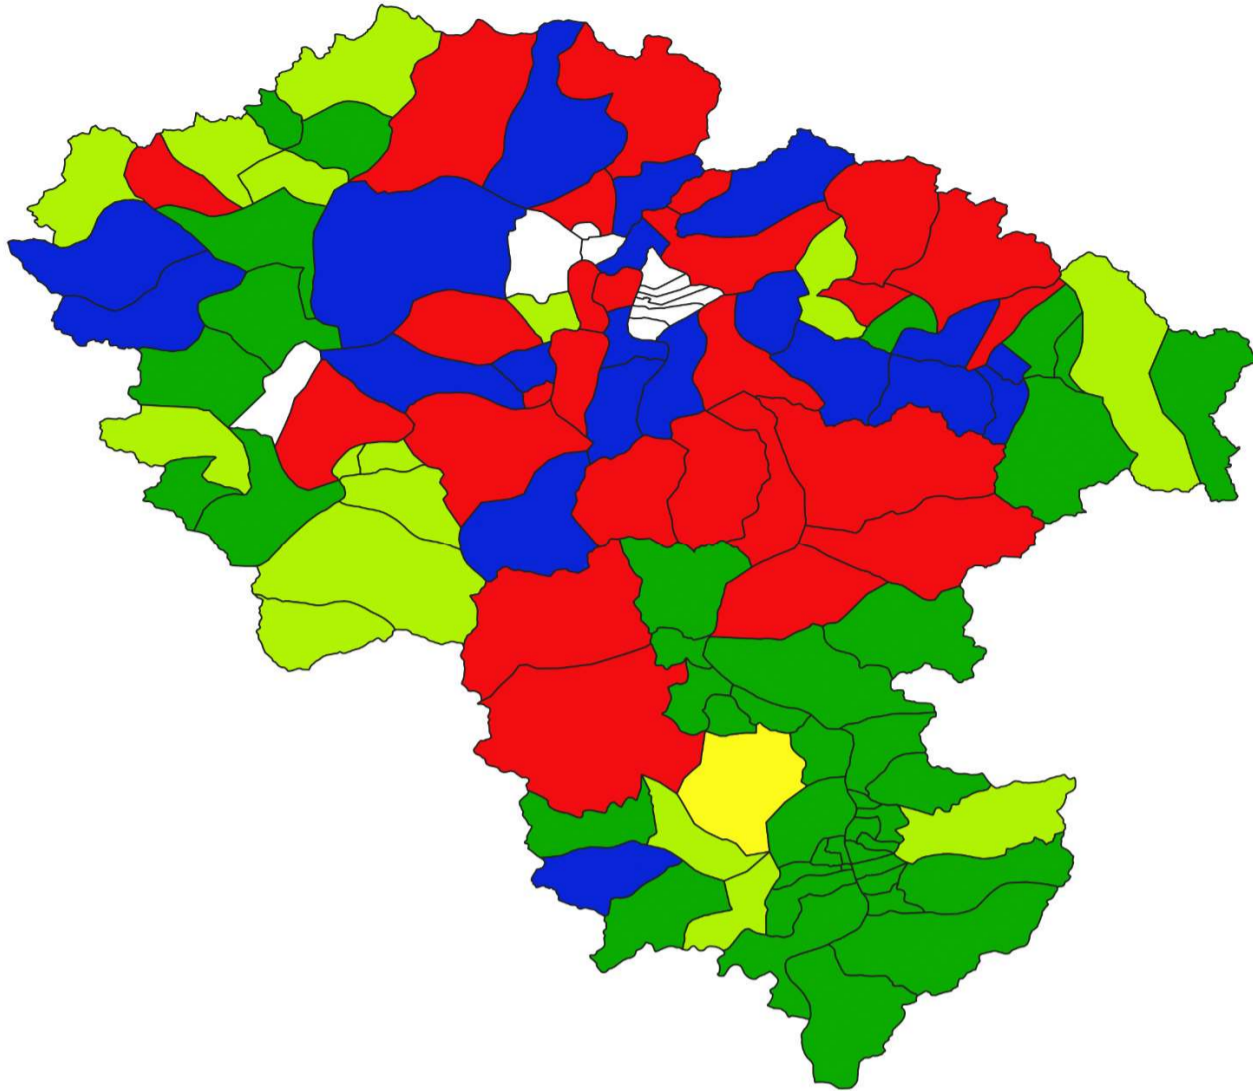

【美 郷 町】

センサス集落別の担い手確保の状況（R2末）

集落営農組織が営農する集落	42
認定農業者が営農する集落	20
集落営農組織と認定農業者が営農する集落	16
サポート経営体が営農する集落	0
施設園芸、畜産等の認定農業者、新規就農者が営農する集落	1
担い手不在集落	26
農業集落以外	10
計	115

担い手不在集落一覧（R2末）・・・26集落

旧市町村名	集落名
吾郷村	奥山
吾郷村	吾郷1
吾郷村	明塚
吾郷村	築瀬
吾郷村	栗原
粕渚町	共栄
粕渚町	湯抱上
粕渚町	野井
粕渚町	久保
粕渚町	縫
粕渚町	野間
浜原村	上川戸中
浜原村	信喜下
浜原村	信喜上
浜原村	石見
浜原村	亀
沢谷村	三反谷
沢谷村	坂根
沢谷村	湯谷
沢谷村	大野
君谷村	小松地西

旧市町村名	集落名
都賀行村	日平
都賀行村	猪之谷
都賀行村	曲利
都賀行村	潮上
都賀行村	潮下

担い手不在集落（26集落）における担い手確保の意向