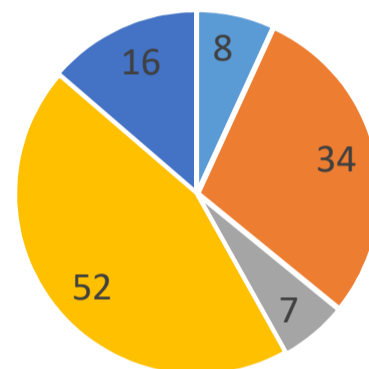

【益田市】

センサス集落別の担い手確保の状況（R2末）

担い手不在集落（117集落）における担い手確保の意向

集落営農組織が営農する集落	101
認定農業者が営農する集落	27
集落営農組織と認定農業者が営農する集落	7
サポート経営体が営農する集落	0
施設園芸、畜産等の認定農業者、新規就農者が営農する集落	12
担い手不在集落	117
農業集落以外	89
計	353

単位：集落

- 集落営農組織設立
- 多様な担い手を確保
- 集落意向未把握
- 近隣担い手のカバー
- 現状維持ほか

担い手不在集落一覧（R2末）・・・117集落

旧市町村名	集落名
安田村	黒石
安田村	双葉
安田村	茶ヤ床
安田村	流松
安田村	古布気
安田村	原口
安田村	西浜
安田村	進徳
安田村	井の迫
鎌手村	木部郷
鎌手村	下ノ下
鎌手村	下ノ中
鎌手村	下ノ上
鎌手村	上平原
鎌手村	後川
鎌手村	上ノ谷
鎌手村	金山下
鎌手村	金山上
真砂村	柿原
真砂村	大屋形
真砂村	先谷
真砂村	原上
真砂村	原下
真砂村	久保溢