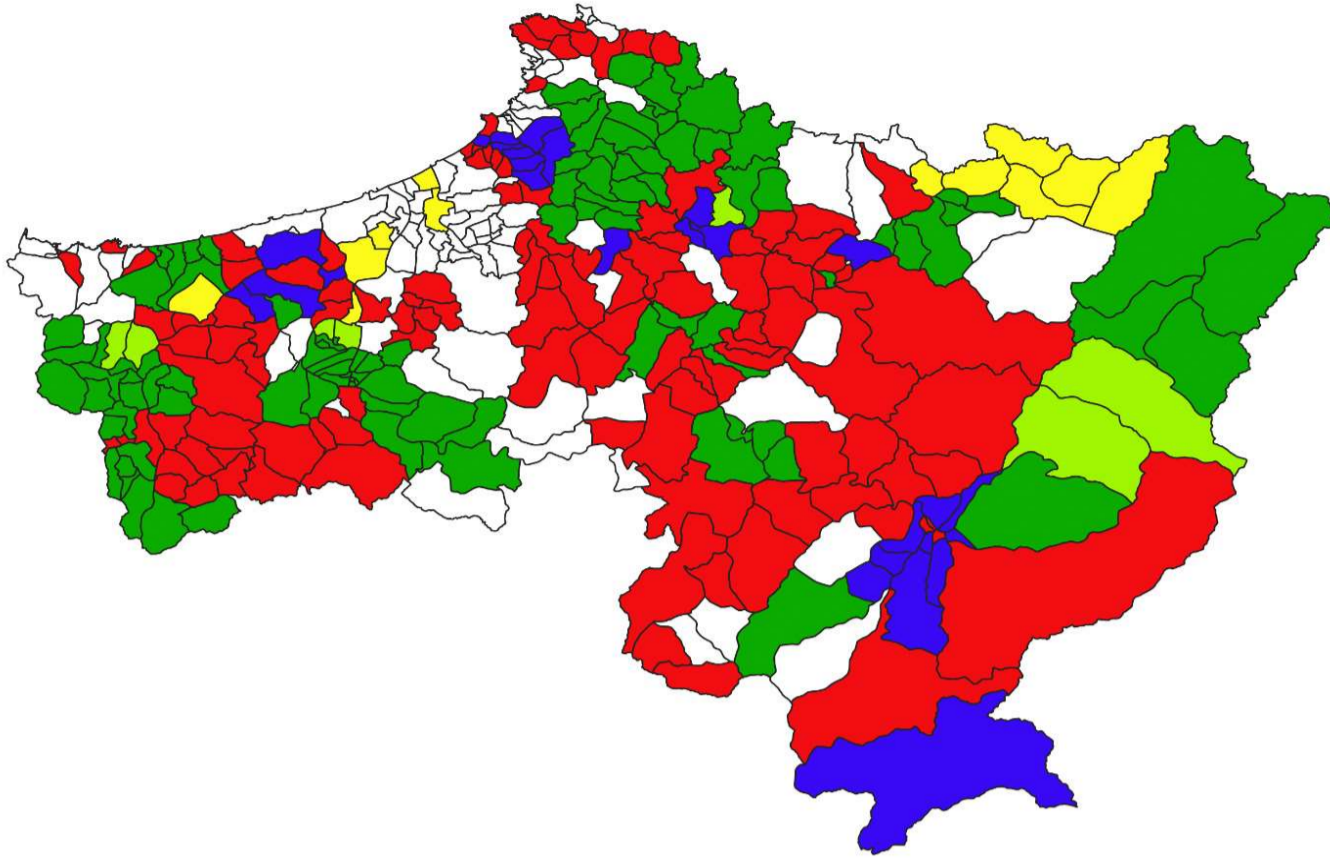

【益田市】

センサス集落別の担い手確保の状況（R2末）

担い手不在集落（117集落）における担い手確保の意向

集落営農組織が営農する集落	101
認定農業者が営農する集落	27
集落営農組織と認定農業者が営農する集落	7
サポート経営体が営農する集落	0
施設園芸、畜産等の認定農業者、新規就農者が営農する集落	12
担い手不在集落	117
農業集落以外	89
計	353

単位：集落

- 集落営農組織設立
- 多様な担い手を確保
- 集落意向未把握
- 近隣担い手のカバー
- 現状維持ほか

担い手不在集落一覧（R2末）・・・117集落

旧市町村名	集落名
安田村	黒石
安田村	双葉
安田村	茶ヤ床
安田村	流松
安田村	古布気
安田村	原口
安田村	西浜
安田村	進徳
安田村	井の迫
鎌手村	木部郷
鎌手村	下ノ下
鎌手村	下ノ中
鎌手村	下ノ上
鎌手村	上平原
鎌手村	後川
鎌手村	上ノ谷
鎌手村	金山下
鎌手村	金山上
真砂村	柿原
真砂村	大屋形
真砂村	先谷
真砂村	原上
真砂村	原下
真砂村	久保溢

旧市町村名	集落名
真砂村	波田上ノ2
真砂村	波田上ノ1
真砂村	東長沢
真砂村	西長沢
豊川村	岩倉
豊川村	栃山
豊川村	安床
豊川村	伏谷嶽
豊川村	高畑
豊川村	横野
豊川村	野坂
豊川村	上ノ原、田倉
豊川村	岡原
豊川村	大峠
豊田村	峠
豊田村	西組
豊田村	東下
豊田村	東上
豊田村	小俣賀
豊田村	中組
豊田村	郷
高城村	木原
高城村	中ノ谷
高城村	後溢

旧市町村名	集落名
高城村	大滝
高城村	段
高城村	神田第一
二条村	市上
二条村	市
二条村	市下
二条村	下黒谷
二条村	中倉
二条村	火打岩
二条村	片田原
二条村	上ゲ山
二条村	本郷
二条村	柏原峠
二条村	大久保
小野村	新川
小野村	本町
小野村	小浜西
小野村	宮田
小野村	城平
小野村	弥ヶ迫
中西村	内田北
中西村	虫追下
中西村	虫追上
中西村	川登下

旧市町村名	集落名
中西村	川登上
中西村	梨ヶ平
中西村	下平
中西村	平原
中西村	中間
中西村	寺尾
中西村	中野
中西村	市原郷

旧市町村名	集落名
東仙道村	笹倉上
東仙道村	笹倉郷
東仙道村	朝倉郷
東仙道村	熊子
東仙道村	中倉
東仙道村	下都茂
東仙道村	飯盛
東仙道村	観月・久木
都茂村	川西
都茂村	大神楽第二
都茂村	大神楽第一
都茂村	都茂郷2
都茂村	人元木
都茂村	都茂郷1