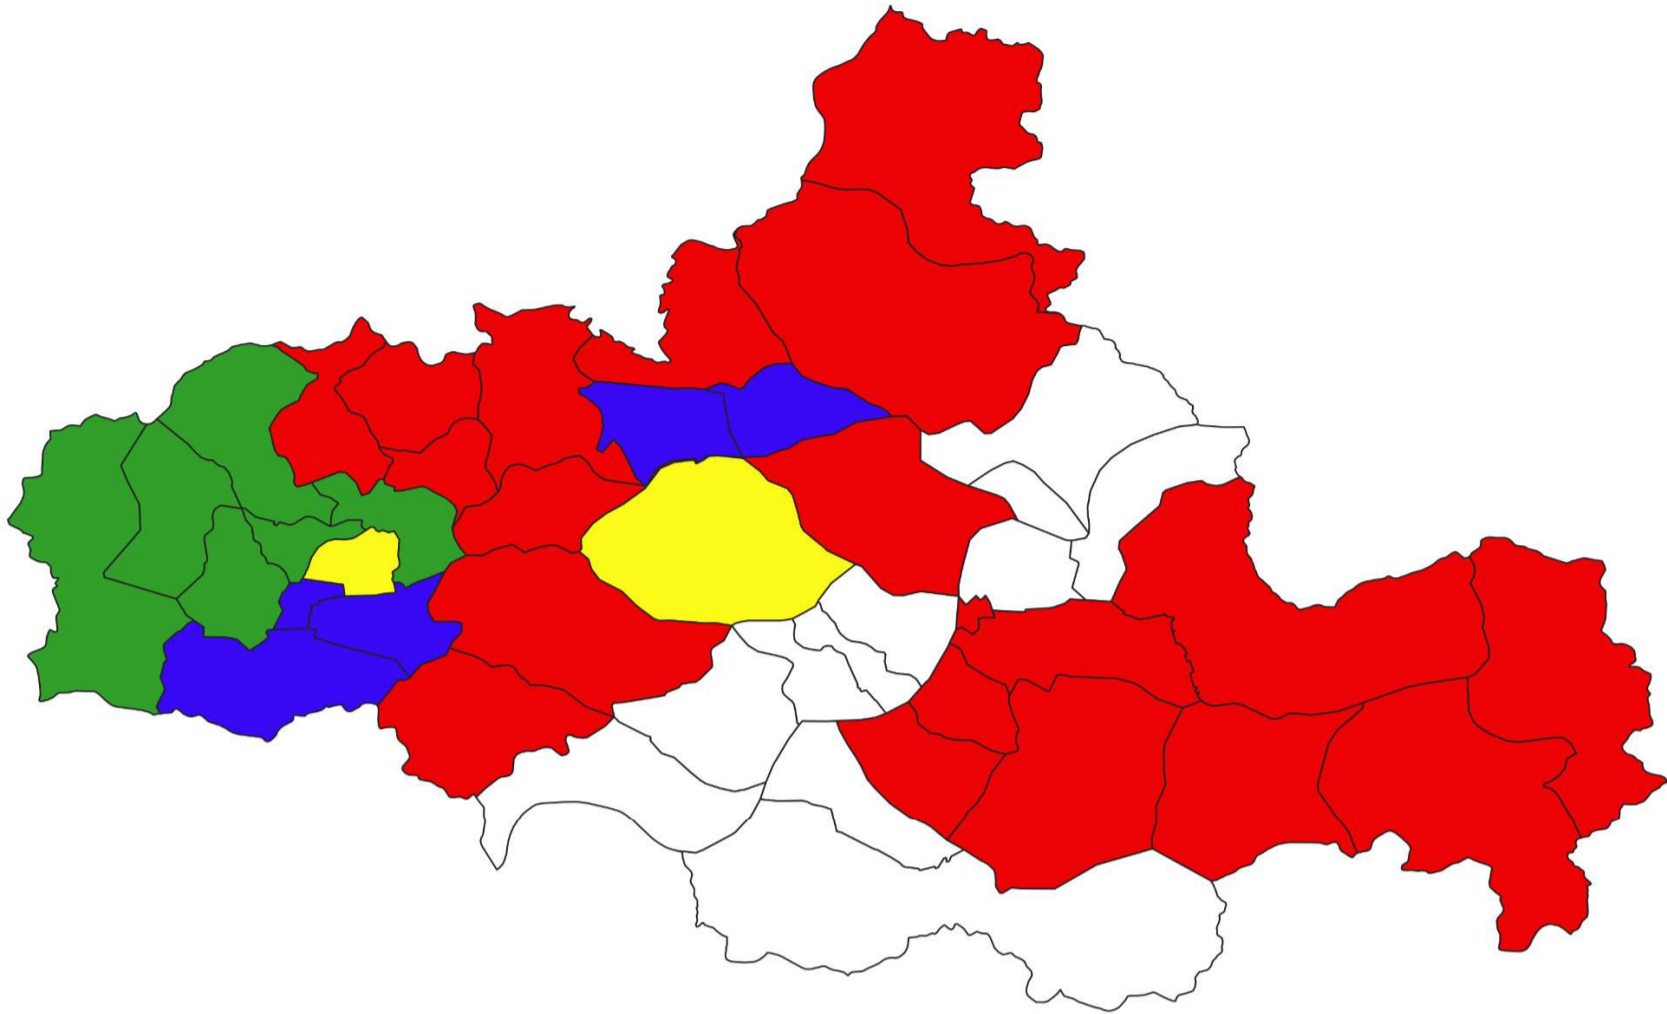

# 【川 本 町】

センサス集落別の担い手確保の状況（R2末）

集落営農組織が営農する集落	6
認定農業者が営農する集落	5
集落営農組織と認定農業者が営農する集落	0
サポート経営体が営農する集落	0
施設園芸、畜産等の認定農業者、新規就農者が営農する集落	2
担い手不在集落	20
農業集落以外	11
計	44

担い手不在集落一覧（R2末）・・・20集落

旧市町村名	集落名
川本町	畑野・田水
川本町	矢谷
川本町	長原
川本町	市井原
川本町	上谷
川本町	下谷
川本町	中倉
川本町	日向
川本町	芋畑
川下村2-1	谷戸
川下村2-1	絵堂
川下村2-1	田原
三原村	北佐木
三谷村	上組、照栄、共栄
三谷村	大元
三谷村	前条
三谷村	本郷、宮台
三谷村	奥三俣
祖式村2-2	川内
祖式村2-2	馬野原、小谷

担い手不在集落（20集落）における担い手確保の意向