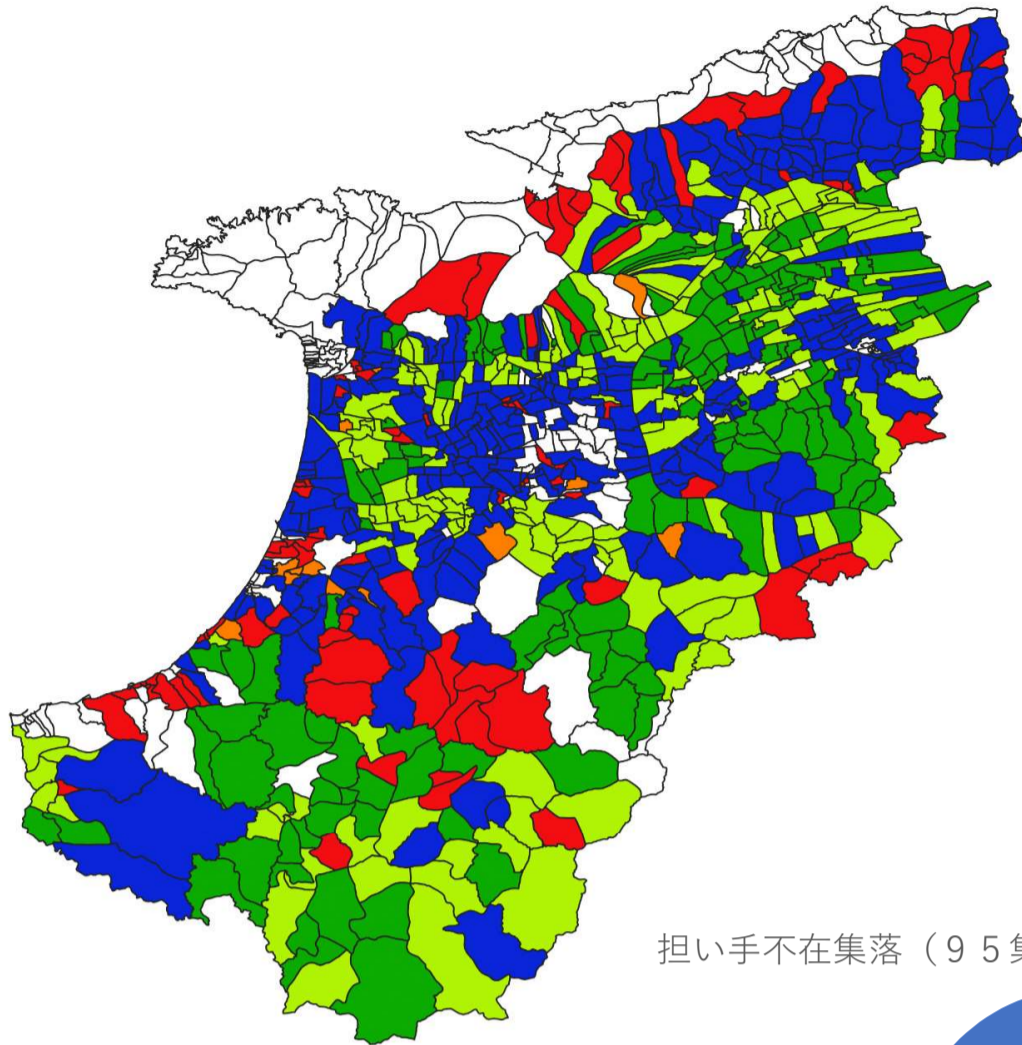

【出雲市】

センサス集落別の担い手確保の状況（R2末）

集落営農組織が営農する集落	153
認定農業者が営農する集落	319
集落営農組織と認定農業者が営農する集落	184
サポート経営体が営農する集落	13
施設園芸、畜産等の認定農業者、新規就農者が営農する集落	0
担い手不在集落	95
農業集落以外	169
計	933

担い手不在集落（95集落）における担い手確保の意向

単位：集落

- 集落営農組織設立
- 近隣担い手のカバー
- 多様な担い手を確保
- 現状維持ほか
- 集落意向未把握

担い手不在集落一覧（R2末）・・・95集落

旧市町村名	集落名	旧市町村名	集落名	旧市町村名	集落名	旧市町村名	集落名	旧市町村名	集落名	旧市町村名	集落名
出雲市	半分下	上津村	延畑	桧山村	揚灘	田岐村	恵堂	荒木村	四軒家北		
出雲市	三本松	乙立村2-1	森原	桧山村	大灘	田岐村	町上	荒木村	川方北		
出雲市	弓原中	乙立村2-1	田代	東村	布崎西	田岐村	旧道上	荒木村	上北西		
出雲市	弓原西	乙立村2-1	上田代	東村	殿宮	田岐村	旧道下	荒木村	南原西		
出雲市	大正	乙立村2-1	殿川内	東村	北垣中	田岐村	揚西	荒木村	西原		
出雲市	町西	乙立村2-1	向名下	東村	北垣上	田岐村	大西				
出雲市	中浜	乙立村2-1	向名上	東村	北垣上東	久村	町下			旧市町村名	集落名
出雲市	南組			伊野村	大畑	久村	浜			荘原村	新田畑
出雲市	西組	旧市町村名	集落名	伊野村	畑	久村	向下			出西村	上出西2
出雲市	北組	国富村	口字賀上組	伊野村	三の谷上						
出雲市	小神	鱒淵村	灘平			旧市町村名	集落名				
出雲市	客垣	鱒淵村	中町	東須佐村	山中	江南村	上畑				
出雲市	中野上	鱒淵村	唐川東	西須佐村	町	江南村	中畑				
出雲市	川北	鱒淵村	唐川西	西須佐村	慶正	江南村	下畑				
神西村	九景	西田村	西谷	窪田村	石場	江南村	常西上				
神西村	麓	西田村	湯ヶ谷	乙立村2-2	和江島	江南村	常西下				
園村	外園一	西田村	深山			江南村	後谷上				
園村	外園二	西田村	和田上	旧市町村名	集落名	西浜村	蛇池				
園村	外園三	西田村	和田中下	田儀村	智吞	西浜村	蛇島南				
荒茅村	上組	西田村	布勢灘	田岐村	柳谷	西浜村	石谷東、南、中央				
荒茅村	中組	久多美村	上寄	田岐村	小田東	西浜村	石谷西、中				
朝山村	桜谷	久多美村	上岡田上	田岐村	町下西	西浜村	空組				
稗原村	仏谷	桧山村	飯山	田岐村	町中	西浜村	空口				
上津村	西谷	桧山村	畑			西浜村	蛇島東西				