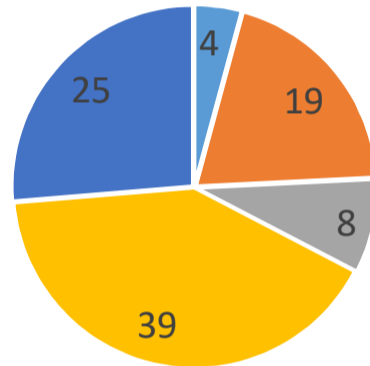

【出雲市】

センサス集落別の担い手確保の状況（R2末）

集落営農組織が営農する集落	153
認定農業者が営農する集落	319
集落営農組織と認定農業者が営農する集落	184
サポート経営体が営農する集落	13
施設園芸、畜産等の認定農業者、新規就農者が営農する集落	0
担い手不在集落	95
農業集落以外	169
計	933

担い手不在集落（95集落）における担い手確保の意向

単位：集落

- 集落営農組織設立
- 近隣担い手のカバー
- 多様な担い手を確保
- 現状維持ほか
- 集落意向未把握