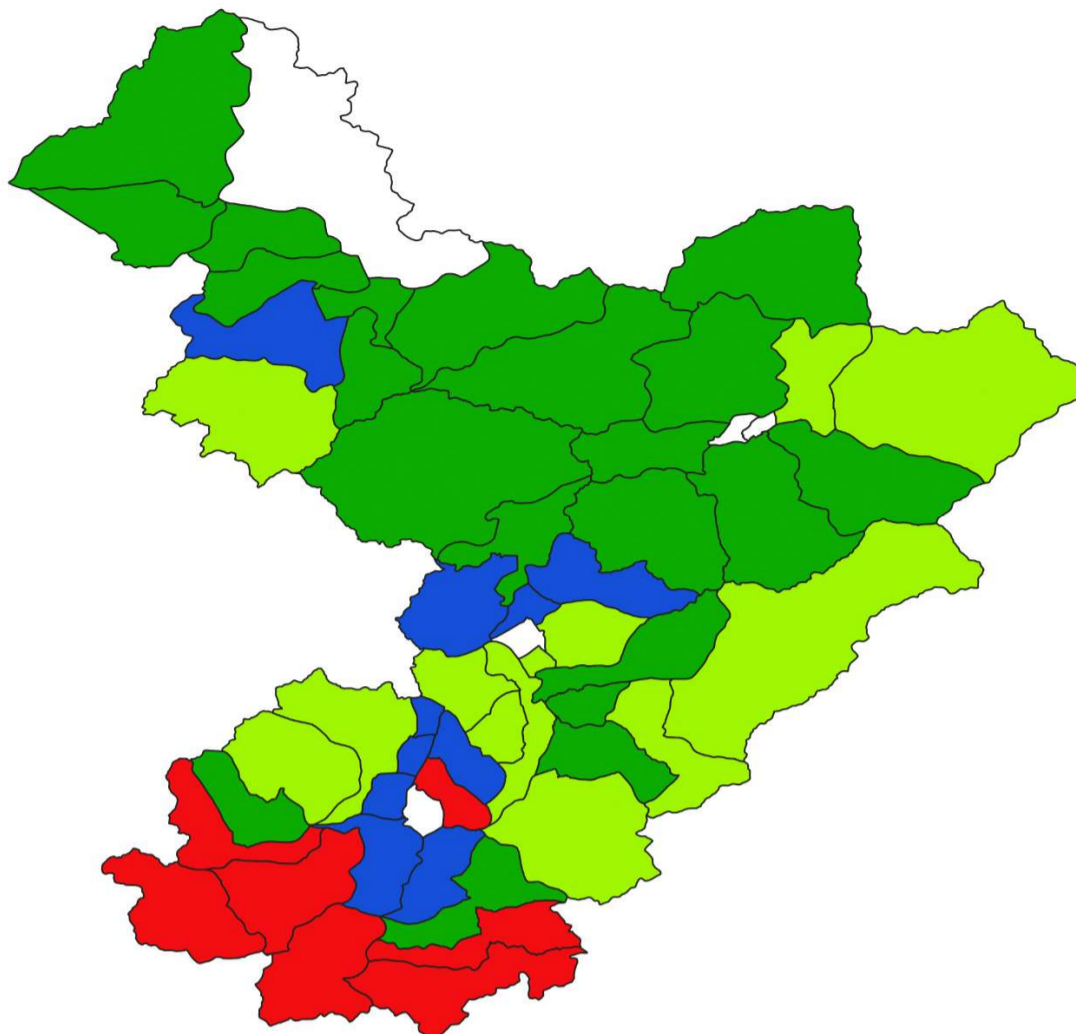

【飯 南 町】

センサス集落別の担い手確保の状況（R2末）

集落営農組織が営農する集落	21
認定農業者が営農する集落	10
集落営農組織と認定農業者が営農する集落	13
サポート経営体が営農する集落	0
施設園芸、畜産等の認定農業者、新規就農者が営農する集落	0
担い手不在集落	7
農業集落以外	5
計	56

担い手不在集落一覧（R2末）・・・7集落

旧市町村名	集落名
赤名町	北野上
赤名町	北野下
赤名町	東上
谷村	程原
谷村	畑田
谷村	井戸谷下
谷村	井戸谷上

担い手不在集落（7集落）における担い手確保の意向