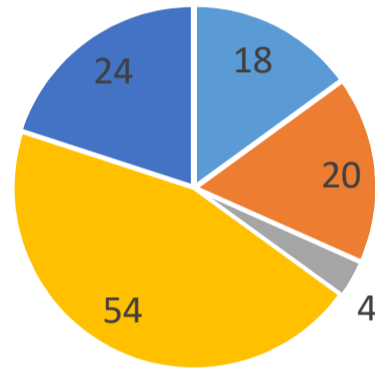

集落営農組織が営農する集落	39
認定農業者が営農する集落	40
集落営農組織と認定農業者が営農する集落	18
サポート経営体が営農する集落	20
施設園芸、畜産等の認定農業者、新規就農者が営農する集落	16
担い手不在集落	120
農業集落以外	173
計	426

担い手不在集落（120集落）における担い手確保の意向