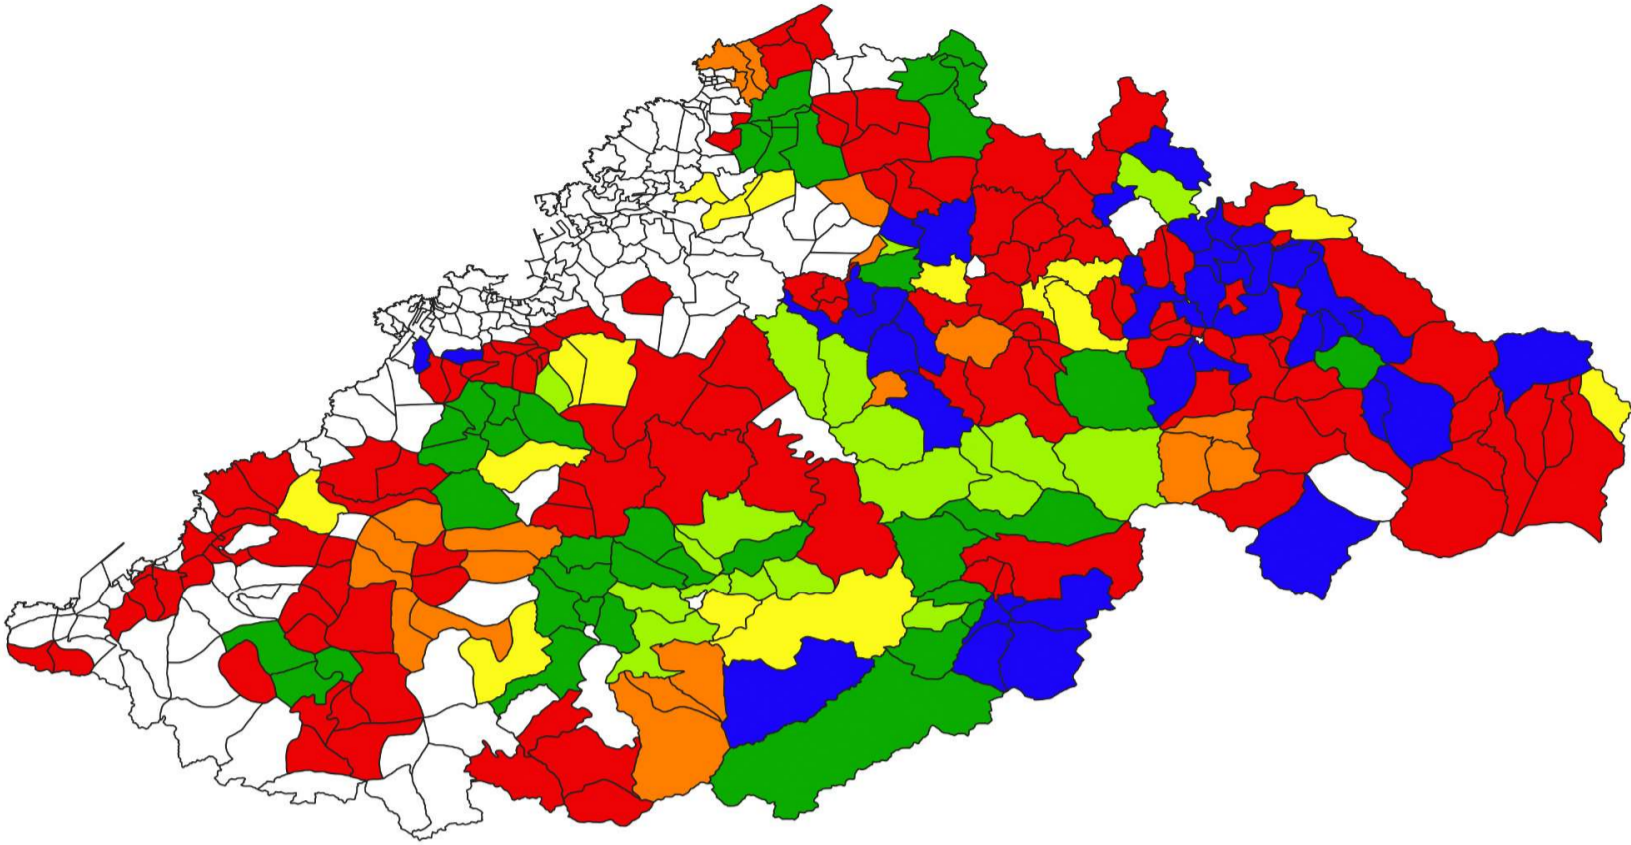

【浜田市】

センサス集落別の担い手確保の状況（R2末）

| | |
|-----------------------------|-----|
| 集落営農組織が営農する集落 | 39 |
| 認定農業者が営農する集落 | 40 |
| 集落営農組織と認定農業者が営農する集落 | 18 |
| サポート経営体が営農する集落 | 20 |
| 施設園芸、畜産等の認定農業者、新規就農者が営農する集落 | 16 |
| 担い手不在集落 | 120 |
| 農業集落以外 | 173 |
| 計 | 426 |