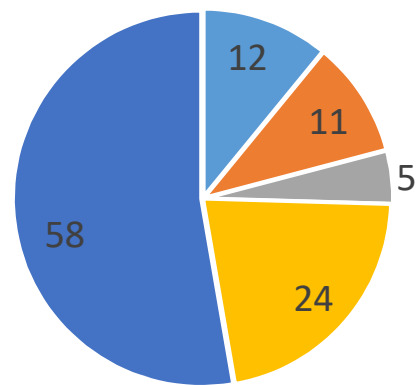

【江 津 市】

センサス集落別の担い手確保の状況（R2末）

担い手不在集落（110集落）における担い手確保の意向

集落営農組織が営農する集落	9
認定農業者が営農する集落	36
集落営農組織と認定農業者が営農する集落	11
サポート経営体が営農する集落	0
施設園芸、畜産等の認定農業者、新規就農者が営農する集落	11
担い手不在集落	110
農業集落以外	69
計	246

単位：集落

- 集落営農組織設立
- 多様な担い手を確保
- 集落意向未把握
- 近隣担い手のカバー
- 現状維持ほか