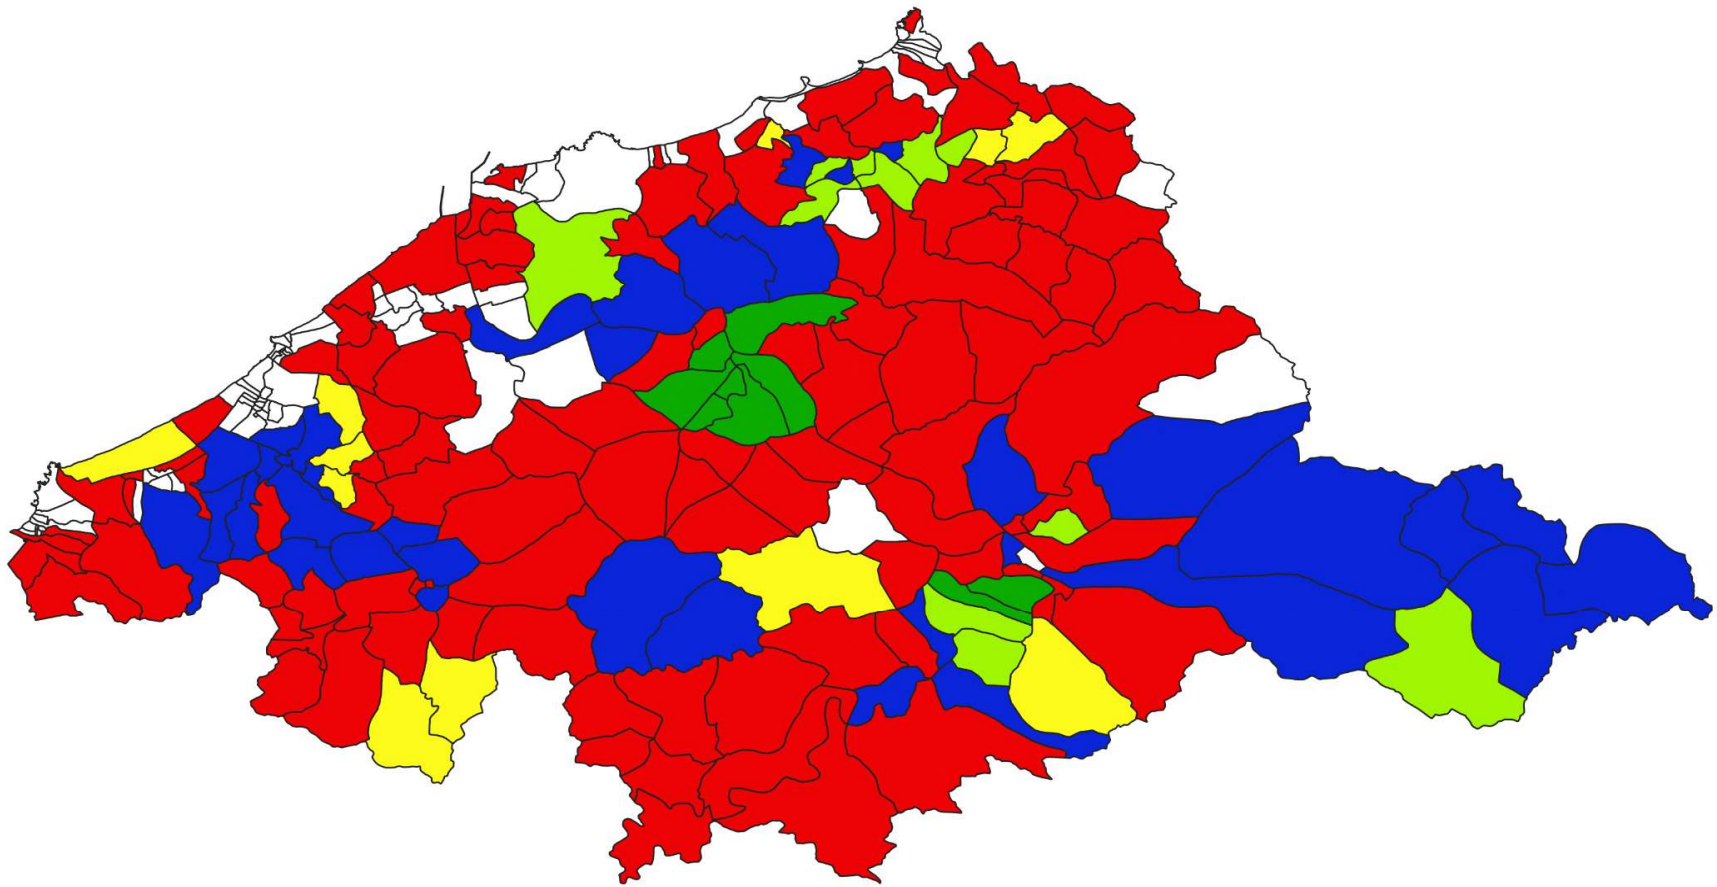

【江 津 市】

センサス集落別の担い手確保の状況（R2末）

担い手不在集落（110集落）における担い手確保の意向

集落営農組織が営農する集落	9
認定農業者が営農する集落	36
集落営農組織と認定農業者が営農する集落	11
サポート経営体が営農する集落	0
施設園芸、畜産等の認定農業者、新規就農者が営農する集落	11
担い手不在集落	110
農業集落以外	69
計	246

単位：集落

- 集落営農組織設立
- 多様な担い手を確保
- 集落意向未把握
- 近隣担い手のカバー
- 現状維持ほか

担い手不在集落一覧（R2末）・・・110集落

旧市町村名	集落名	旧市町村名	集落名	旧市町村名	集落名	旧市町村名	集落名	旧市町村名	集落名
江津町	山ノ内	二宮村	二宮15組	都治村	青波	跡市村	舞立, 小原	長谷村3-2	山中西
江津町	久保川	二宮村	二宮16組	都治村	本谷	跡市村	長瀬	市山村	本谷
江津町	新谷	二宮村	二宮17組	都治村	藪	跡市村	金口	市山村	上市
江津町	西屋口	二宮村	二宮18組	黒松村	黒松1区	跡市村	大久保	市山村	上江尾
江津町	寺側	波積村	反坂	黒松村	黒松8区	跡市村	谷金	市山村	下後山
江津町	高浜地区	波積村	岩滝寺	松川村	細川	跡市村	町東	川戸村	高尾
江津町	泉町	波積村	福城寺	松川村	下畑田	跡市村	町西	川戸村	月之夜
江津町	岩貝	波積村	本郷	松川村	上畑田	跡市村	生り畑	川戸村	三田地
江津町	渡津	波積村	城下	松川村	上上津井	跡市村	後谷	川戸村	志谷
江津町	和江	波積村	二川	松川村	中上津井	跡市村	大年迫	川戸村	後山中
江津町	嘉戸西	波積村	滝頭	松川村	下上津井	有福村2-1	上西	谷住郷村	市
江津町	塩田西	波積村	滝尻	松川村	上長良	有福村2-1	上東	谷住郷村	大口
川波村	敬川1区	波積村	才ノ神	松川村	中長良	有福村2-1	湯谷東	谷住郷村	天神郷
川波村	敬川2, 15区	波積村	高山上	松川村	下長良	有福村2-1	湯谷西	谷住郷村	船津
川波村	敬川9区	波積村	高山下	川平村	空城	有福村2-1	本明	谷住郷村	入野
川波村	敬川10区	波積村	本谷上	川平村	沖口			谷住郷村	長戸路
川波村	敬川11区	波積村	本谷下	川平村	後谷				
川波村	高田地区	波積村	中向井下	川平村	平床上				
川波村	波子9区	波積村	中向井上	川平村	平床下				
川波村	波子11区	浅利村	旭町	川平村	大野				
川波村	波子12区	浅利村	曙町	川平村	赤栗				
川波村	波子13区	浅利村	本町, 中町	川平村	瀬尻				
二宮村	開拓	都治村	尾浜3	川平村	芦山谷				
二宮村	二宮9組	都治村	波来浜	川平村	下城				