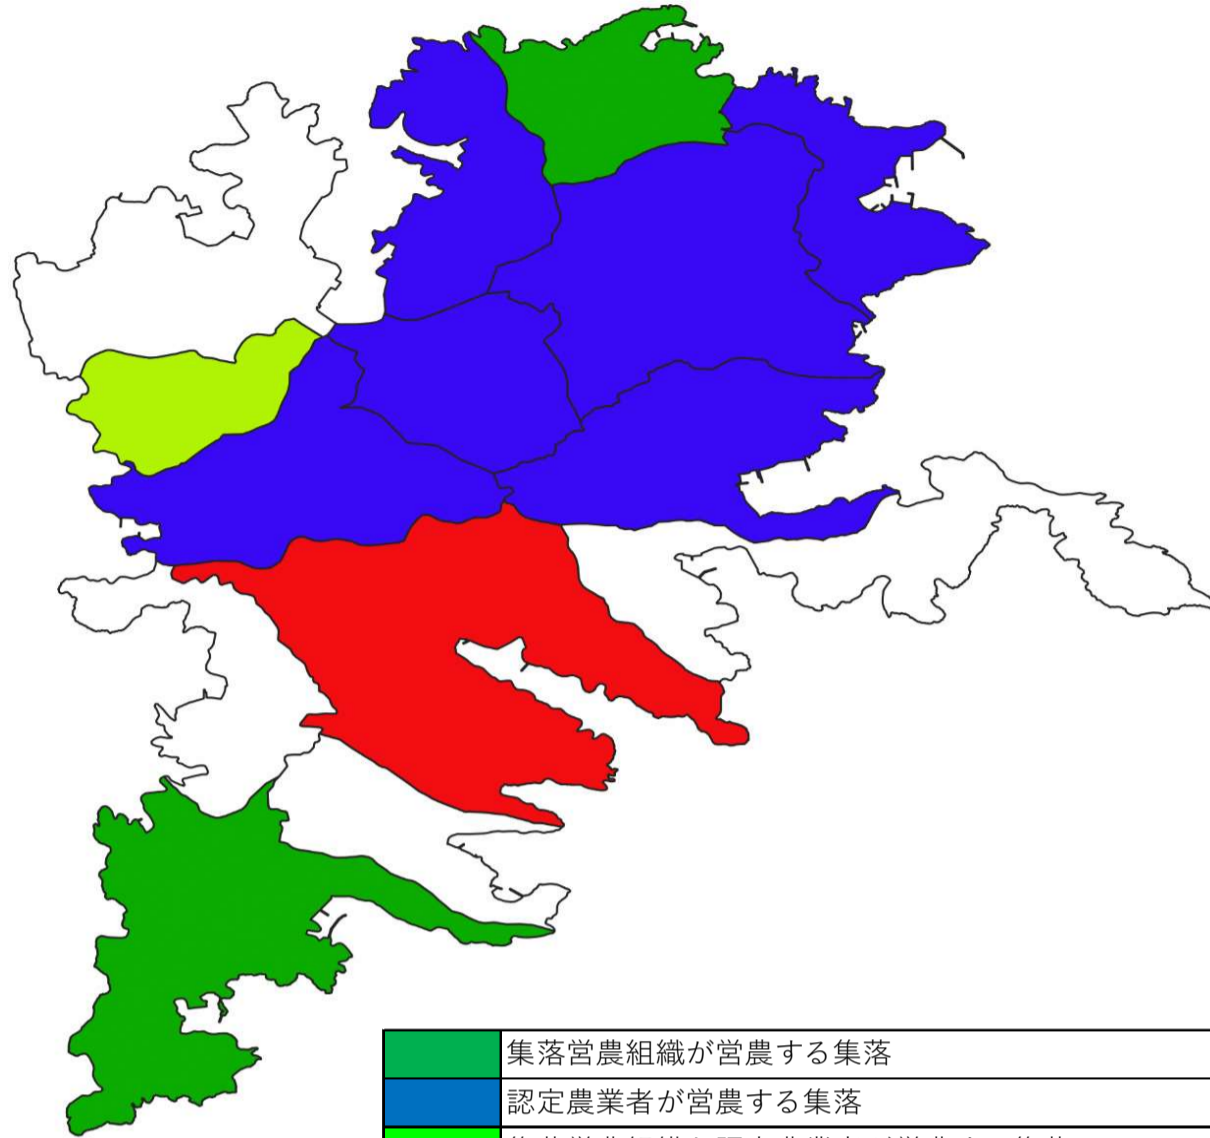

# 【海 士 町】

センサス集落別の担い手確保の状況（R2末）

集落営農組織が営農する集落	2
認定農業者が営農する集落	6
集落営農組織と認定農業者が営農する集落	1
サポート経営体が営農する集落	0
施設園芸、畜産等の認定農業者、新規就農者が営農する集落	0
担い手不在集落	1
農業集落以外	4
計	14

担い手不在集落一覧（R2末）・・・1集落

旧市町村名	集落名
海士町	御波

担い手不在集落（1集落）における担い手確保の意向