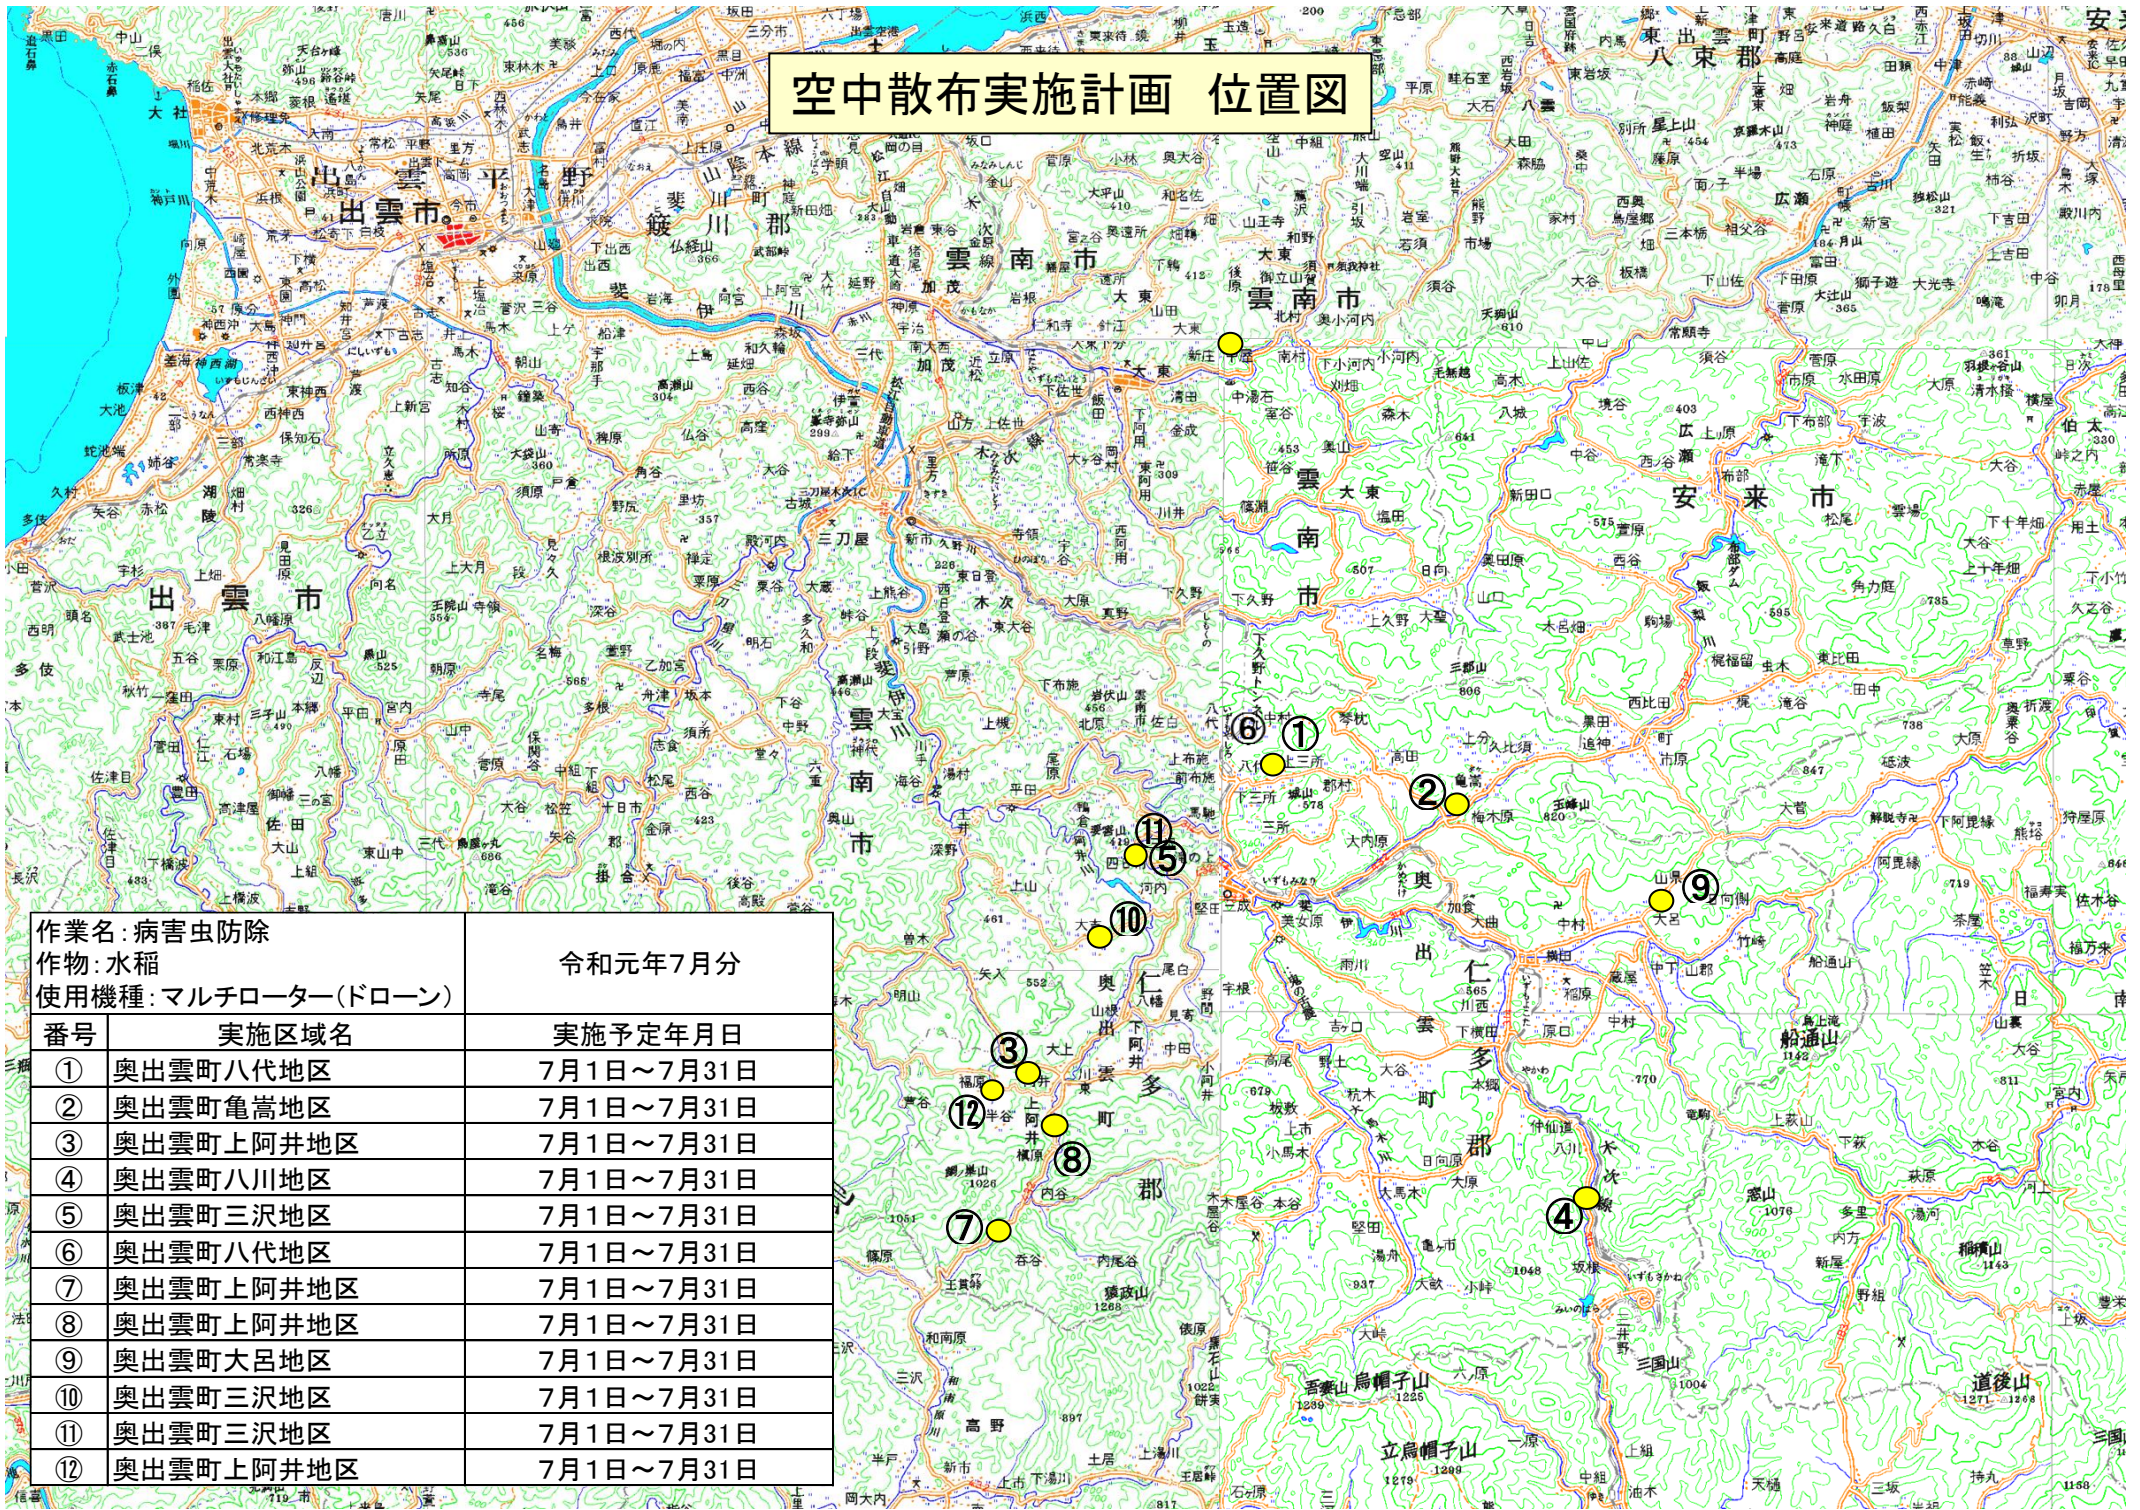

空中散布実施計画 位置図

作業名: 病害虫防除		令和元年7月分
作物: 水稻		
使用機種: マルチローター(ドローン)		
番号	実施区域名	実施予定年月日
①	奥出雲町八代地区	7月1日～7月31日
②	奥出雲町亀嵩地区	7月1日～7月31日
③	奥出雲町上阿井地区	7月1日～7月31日
④	奥出雲町八川地区	7月1日～7月31日
⑤	奥出雲町三沢地区	7月1日～7月31日
⑥	奥出雲町八代地区	7月1日～7月31日
⑦	奥出雲町上阿井地区	7月1日～7月31日
⑧	奥出雲町上阿井地区	7月1日～7月31日
⑨	奥出雲町大呂地区	7月1日～7月31日
⑩	奥出雲町三沢地区	7月1日～7月31日
⑪	奥出雲町三沢地区	7月1日～7月31日
⑫	奥出雲町上阿井地区	7月1日～7月31日