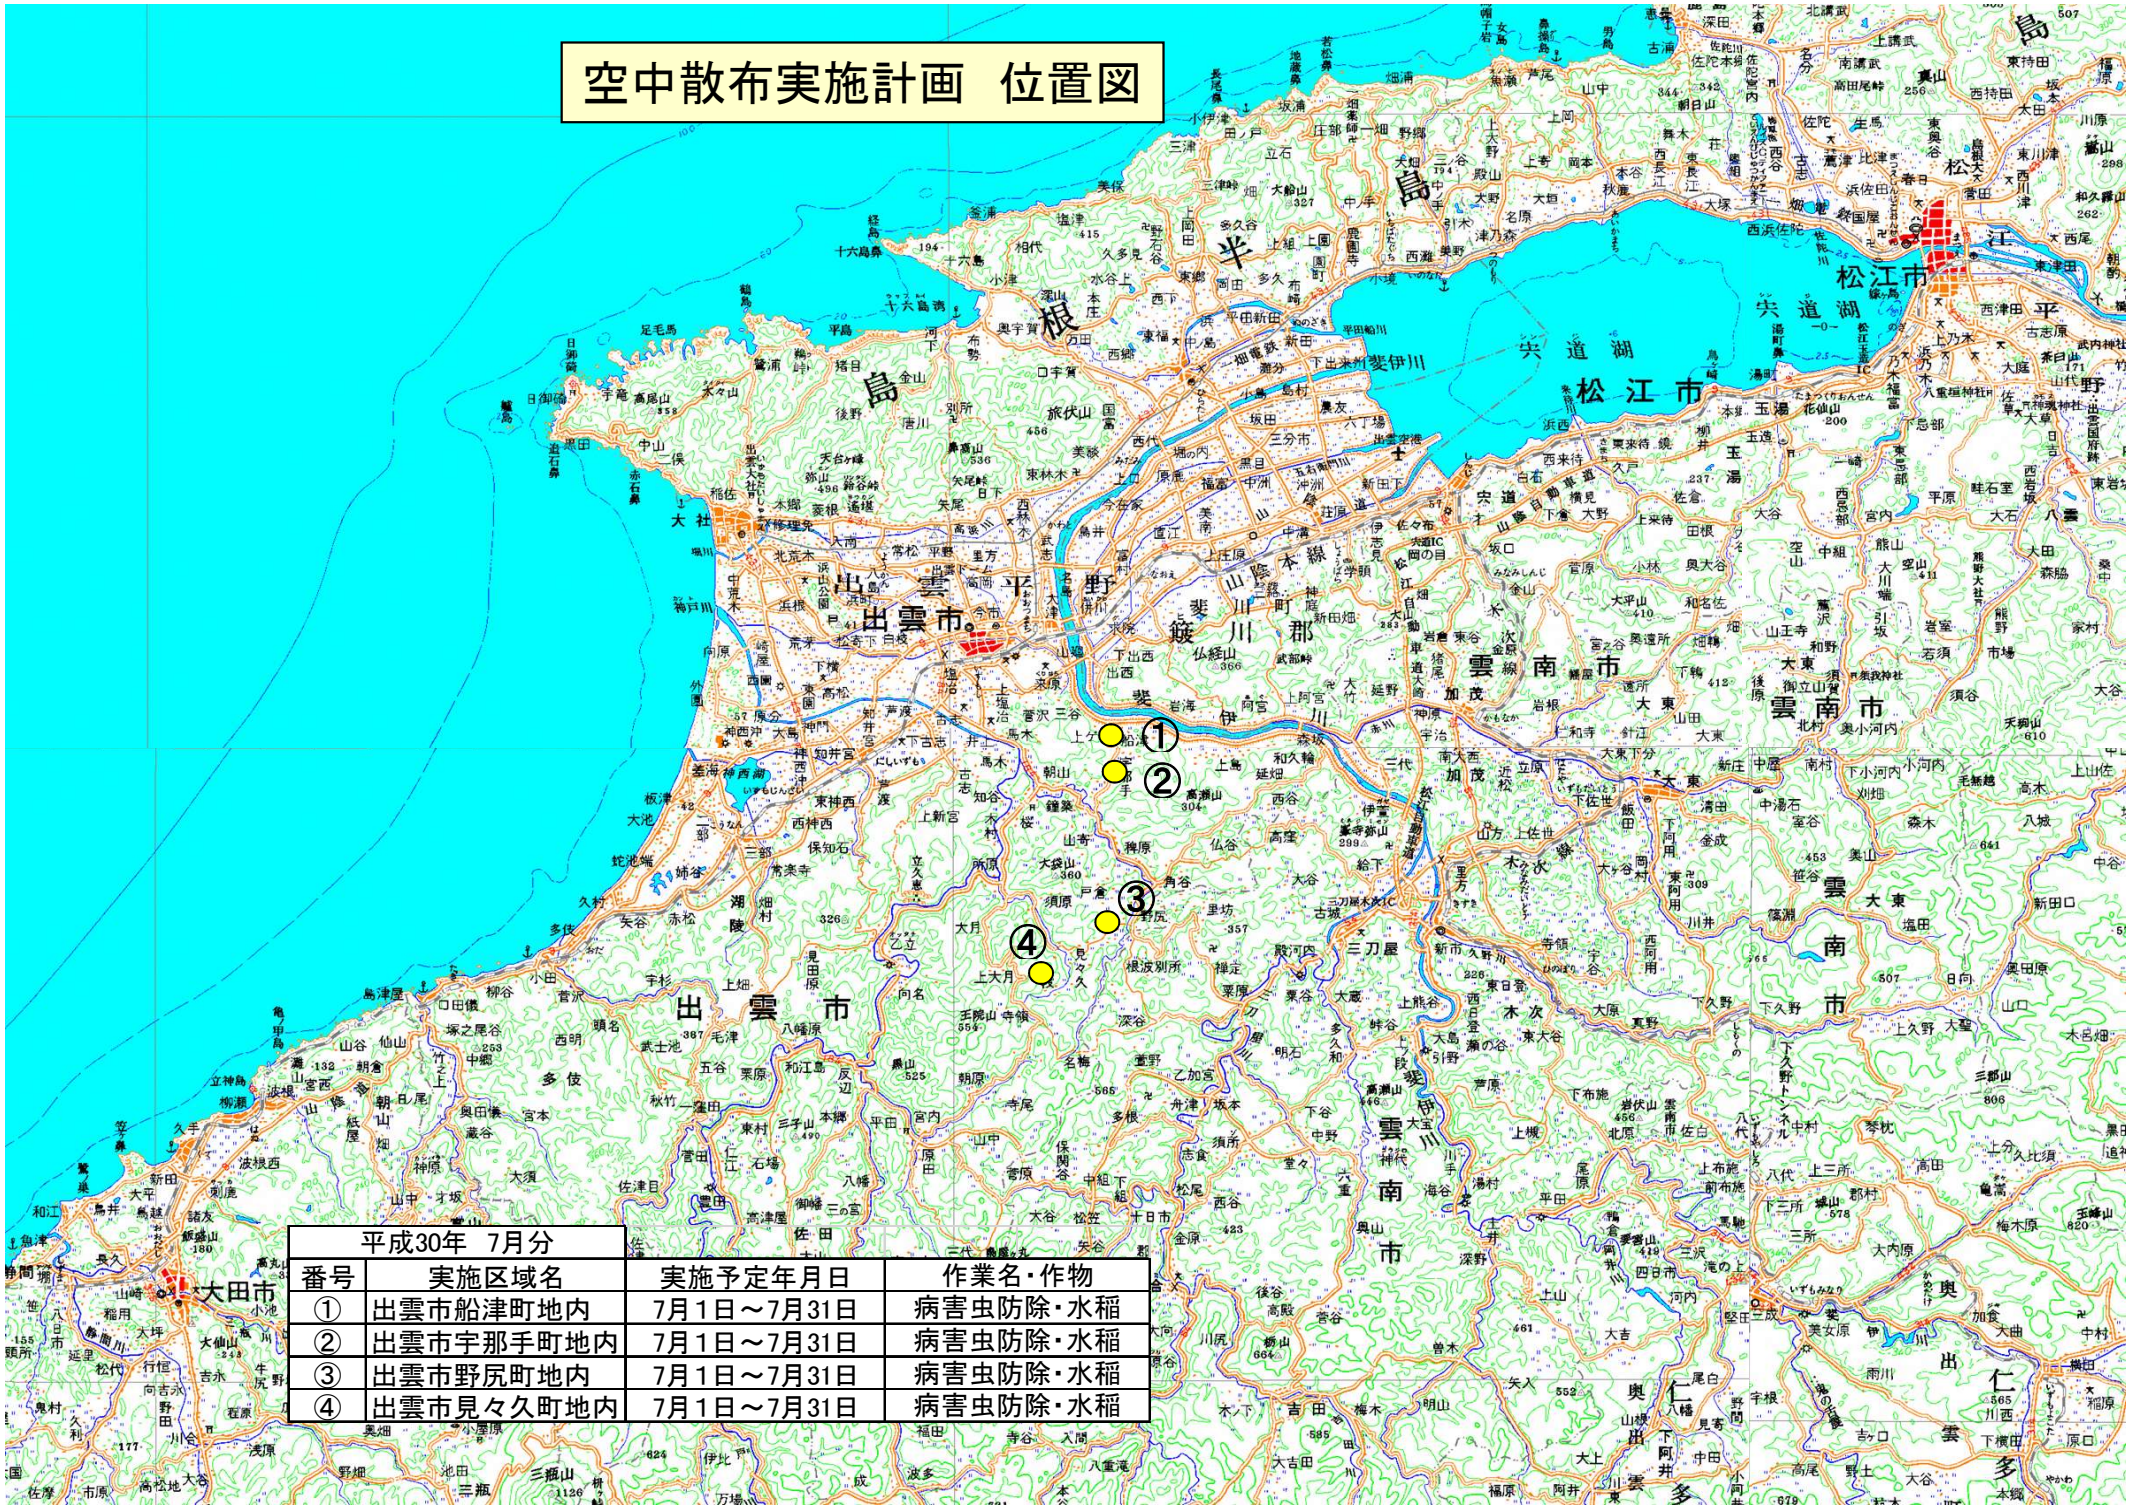

空中散布実施計画 位置図

平成30年 7月分			
番号	実施区域名	実施予定年月日	作業名・作物
①	出雲市船津町地内	7月1日～7月31日	病虫害防除・水稻
②	出雲市宇那手町地内	7月1日～7月31日	病虫害防除・水稻
③	出雲市野尻町地内	7月1日～7月31日	病虫害防除・水稻
④	出雲市見々久町地内	7月1日～7月31日	病虫害防除・水稻