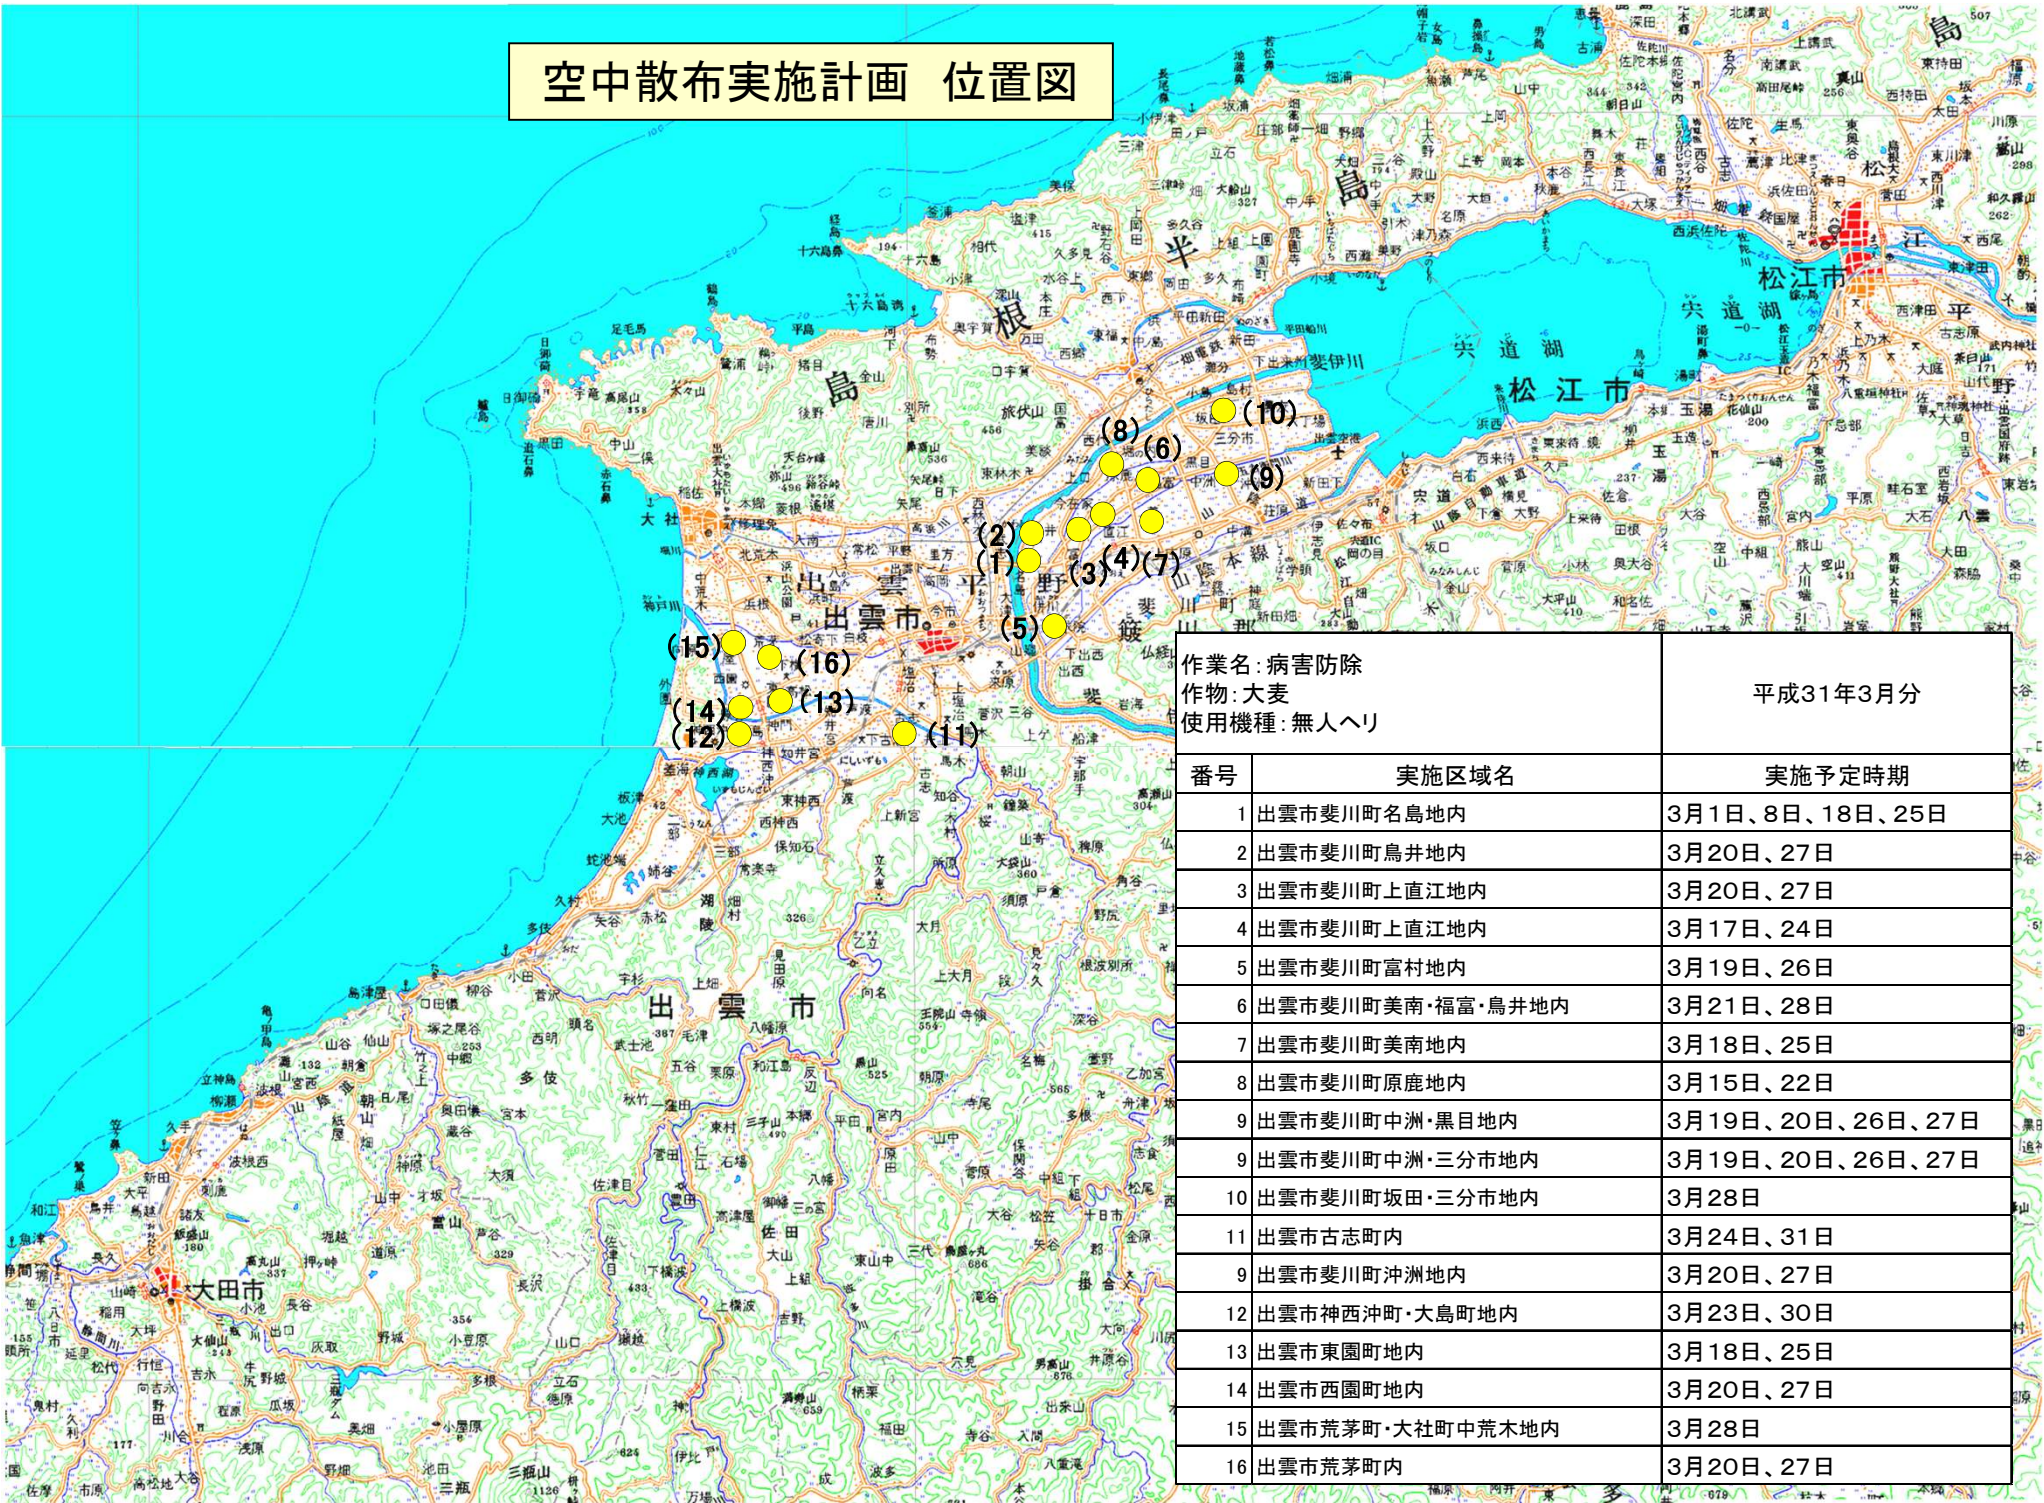

# 空中散布実施計画 位置図

作業名: 病害防除  
 作物: 大麦  
 使用機種: 無人ヘリ

平成31年3月分

番号	実施区域名	実施予定時期
1	出雲市斐川町名島地内	3月1日、8日、18日、25日
2	出雲市斐川町鳥井地内	3月20日、27日
3	出雲市斐川町上直江地内	3月20日、27日
4	出雲市斐川町上直江地内	3月17日、24日
5	出雲市斐川町富村地内	3月19日、26日
6	出雲市斐川町美南・福富・鳥井地内	3月21日、28日
7	出雲市斐川町美南地内	3月18日、25日
8	出雲市斐川町原鹿地内	3月15日、22日
9	出雲市斐川町中洲・黒目地内	3月19日、20日、26日、27日
9	出雲市斐川町中洲・三分市地内	3月19日、20日、26日、27日
10	出雲市斐川町坂田・三分市地内	3月28日
11	出雲市古志町内	3月24日、31日
9	出雲市斐川町沖洲地内	3月20日、27日
12	出雲市神西沖町・大島町地内	3月23日、30日
13	出雲市東園町地内	3月18日、25日
14	出雲市西園町地内	3月20日、27日
15	出雲市荒茅町・大社町中荒木地内	3月28日
16	出雲市荒茅町内	3月20日、27日