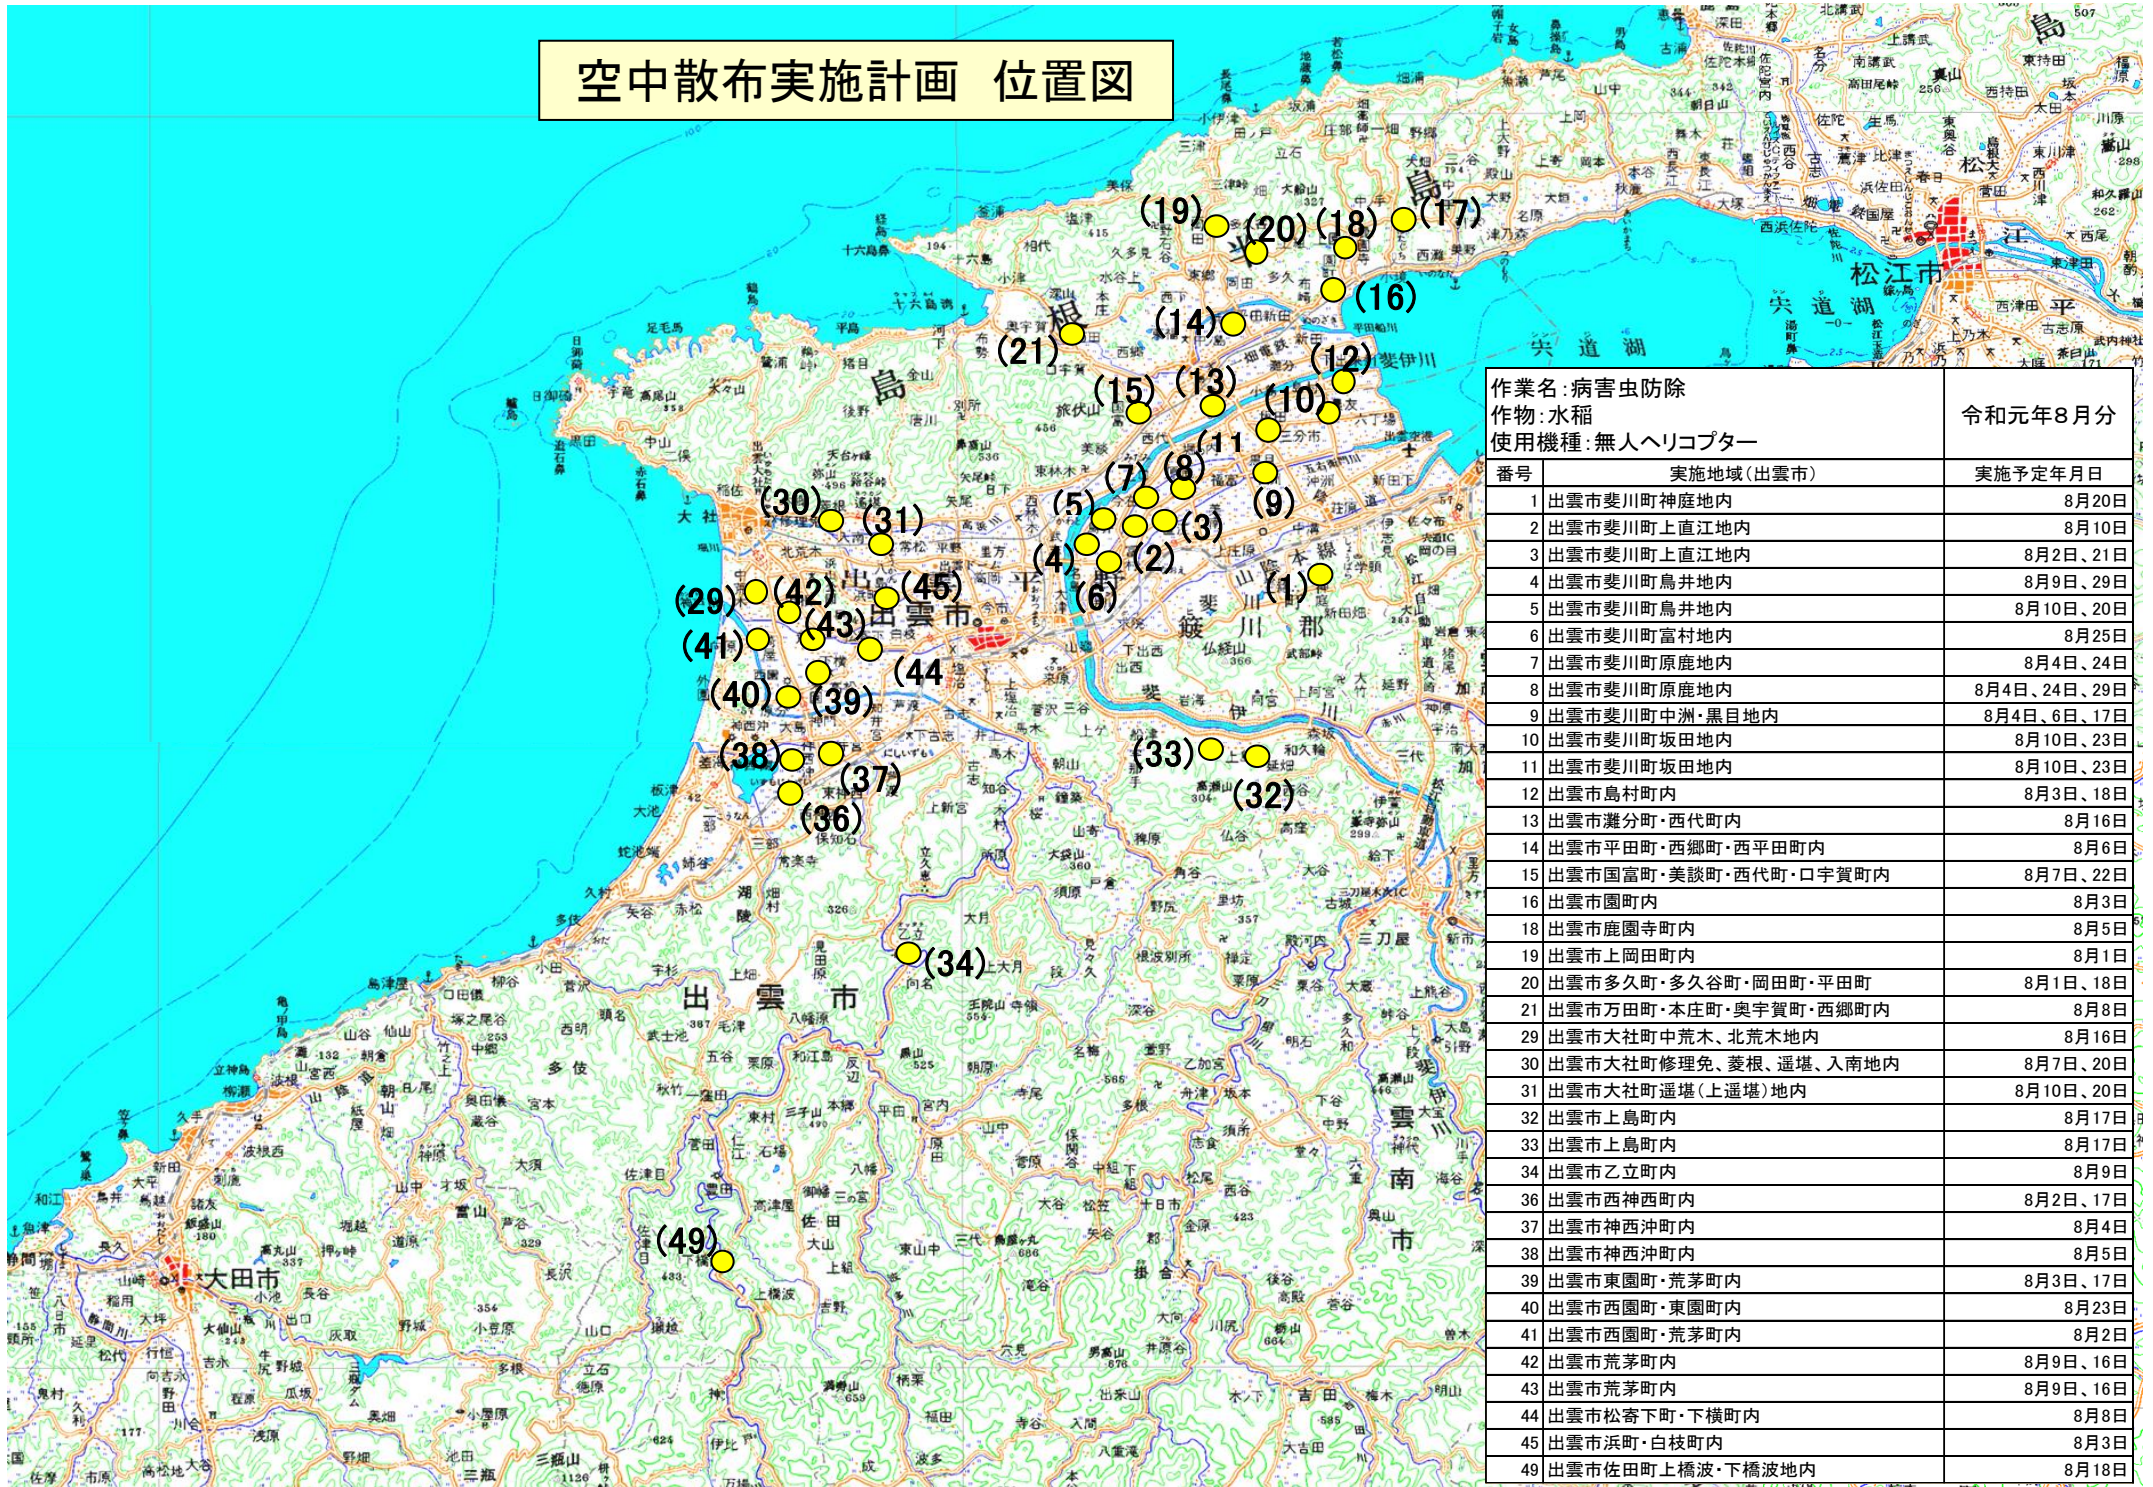

空中散布実施計画 位置図

作業名: 病害虫防除 作物: 水稲 使用機種: 無人ヘリコプター		令和元年8月分
番号	実施地域(出雲市)	実施予定年月日
1	出雲市斐川町神庭地内	8月20日
2	出雲市斐川町上直江地内	8月10日
3	出雲市斐川町上直江地内	8月2日、21日
4	出雲市斐川町鳥井地内	8月9日、29日
5	出雲市斐川町鳥井地内	8月10日、20日
6	出雲市斐川町富村地内	8月25日
7	出雲市斐川町原鹿地内	8月4日、24日
8	出雲市斐川町原鹿地内	8月4日、24日、29日
9	出雲市斐川町中洲・黒目地内	8月4日、6日、17日
10	出雲市斐川町坂田地内	8月10日、23日
11	出雲市斐川町坂田地内	8月10日、23日
12	出雲市島村町内	8月3日、18日
13	出雲市瀬分町・西代町内	8月16日
14	出雲市平田町・西郷町・西平田町内	8月6日
15	出雲市国富町・美談町・西代町・口宇賀町内	8月7日、22日
16	出雲市園町内	8月3日
18	出雲市鹿園寺町内	8月5日
19	出雲市上岡田町内	8月1日
20	出雲市多久町・多久谷町・岡田町・平田町	8月1日、18日
21	出雲市万田町・本庄町・奥宇賀町・西郷町内	8月8日
29	出雲市大社町中荒木・北荒木地内	8月16日
30	出雲市大社町修理免・菱根・遥堪・入南地内	8月7日、20日
31	出雲市大社町遥堪(上遥堪)地内	8月10日、20日
32	出雲市上島町内	8月17日
33	出雲市上島町内	8月17日
34	出雲市乙立町内	8月9日
36	出雲市西神西町内	8月2日、17日
37	出雲市神西沖町内	8月4日
38	出雲市神西沖町内	8月5日
39	出雲市東園町・荒茅町内	8月3日、17日
40	出雲市西園町・東園町内	8月23日
41	出雲市西園町・荒茅町内	8月2日
42	出雲市荒茅町内	8月9日、16日
43	出雲市荒茅町内	8月9日、16日
44	出雲市松寄下町・下横町内	8月8日
45	出雲市浜町・白枝町内	8月3日
49	出雲市佐田町上橋波・下橋波地内	8月18日