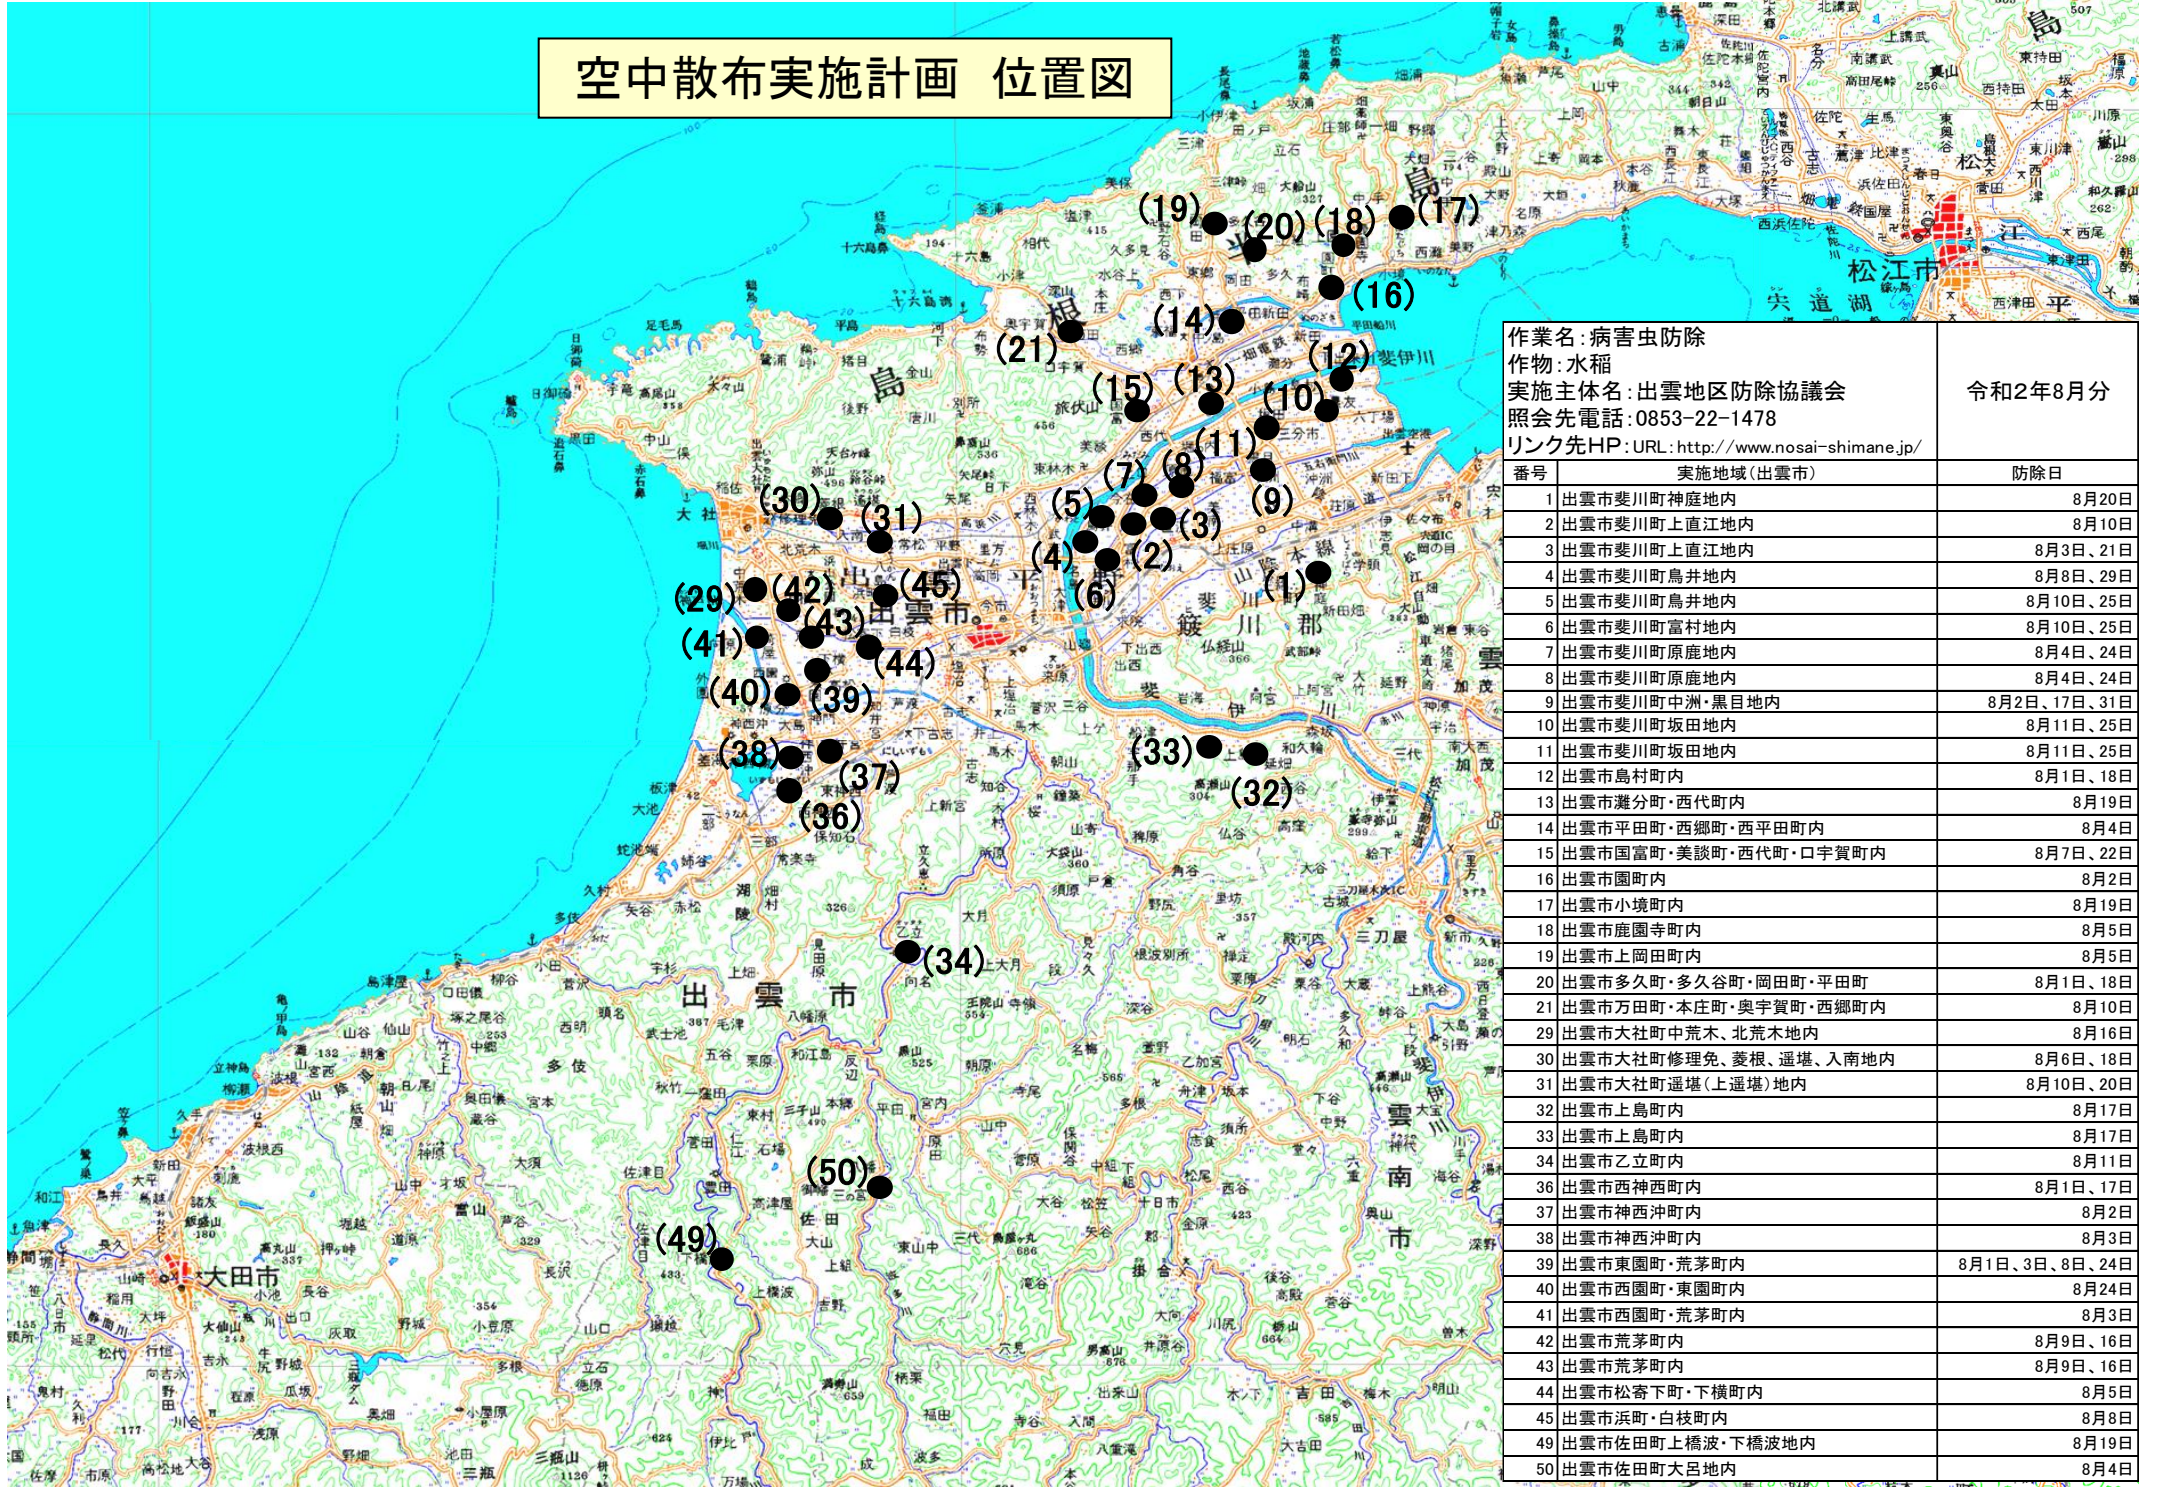

空中散布実施計画 位置図

作業名: 病害虫防除		令和2年8月分
作物: 水稲		
実施主体名: 出雲地区防除協議会		
照会先電話: 0853-22-1478		
リンク先HP: URL: http://www.nosai-shimane.jp/		
番号	実施地域(出雲市)	防除日
1	出雲市斐川町神庭地内	8月20日
2	出雲市斐川町上直江地内	8月10日
3	出雲市斐川町上直江地内	8月3日、21日
4	出雲市斐川町鳥井地内	8月8日、29日
5	出雲市斐川町鳥井地内	8月10日、25日
6	出雲市斐川町富村地内	8月10日、25日
7	出雲市斐川町原鹿地内	8月4日、24日
8	出雲市斐川町原鹿地内	8月4日、24日
9	出雲市斐川町中洲・黒目地内	8月2日、17日、31日
10	出雲市斐川町坂田地内	8月11日、25日
11	出雲市斐川町坂田地内	8月11日、25日
12	出雲市島村町内	8月1日、18日
13	出雲市灘分町・西代町内	8月19日
14	出雲市平田町・西郷町・西平田町内	8月4日
15	出雲市国富町・美談町・西代町・口宇賀町内	8月7日、22日
16	出雲市園町内	8月2日
17	出雲市小境町内	8月19日
18	出雲市鹿園寺町内	8月5日
19	出雲市上岡田町内	8月5日
20	出雲市多久町・多久谷町・岡田町・平田町	8月1日、18日
21	出雲市万田町・本庄町・奥宇賀町・西郷町内	8月10日
29	出雲市大社町中荒木・北荒木地内	8月16日
30	出雲市大社町修理免・菱根・遥堪・入南地内	8月6日、18日
31	出雲市大社町遥堪(上遥堪)地内	8月10日、20日
32	出雲市上島町内	8月17日
33	出雲市上島町内	8月17日
34	出雲市乙立町内	8月11日
36	出雲市西神西町内	8月1日、17日
37	出雲市神西沖町内	8月2日
38	出雲市神西沖町内	8月3日
39	出雲市東園町・荒茅町内	8月1日、3日、8日、24日
40	出雲市西園町・東園町内	8月24日
41	出雲市西園町・荒茅町内	8月3日
42	出雲市荒茅町内	8月9日、16日
43	出雲市荒茅町内	8月9日、16日
44	出雲市松寄下町・下横町内	8月5日
45	出雲市浜町・白枝町内	8月8日
49	出雲市佐田町上橋波・下橋波地内	8月19日
50	出雲市佐田町大呂地内	8月4日