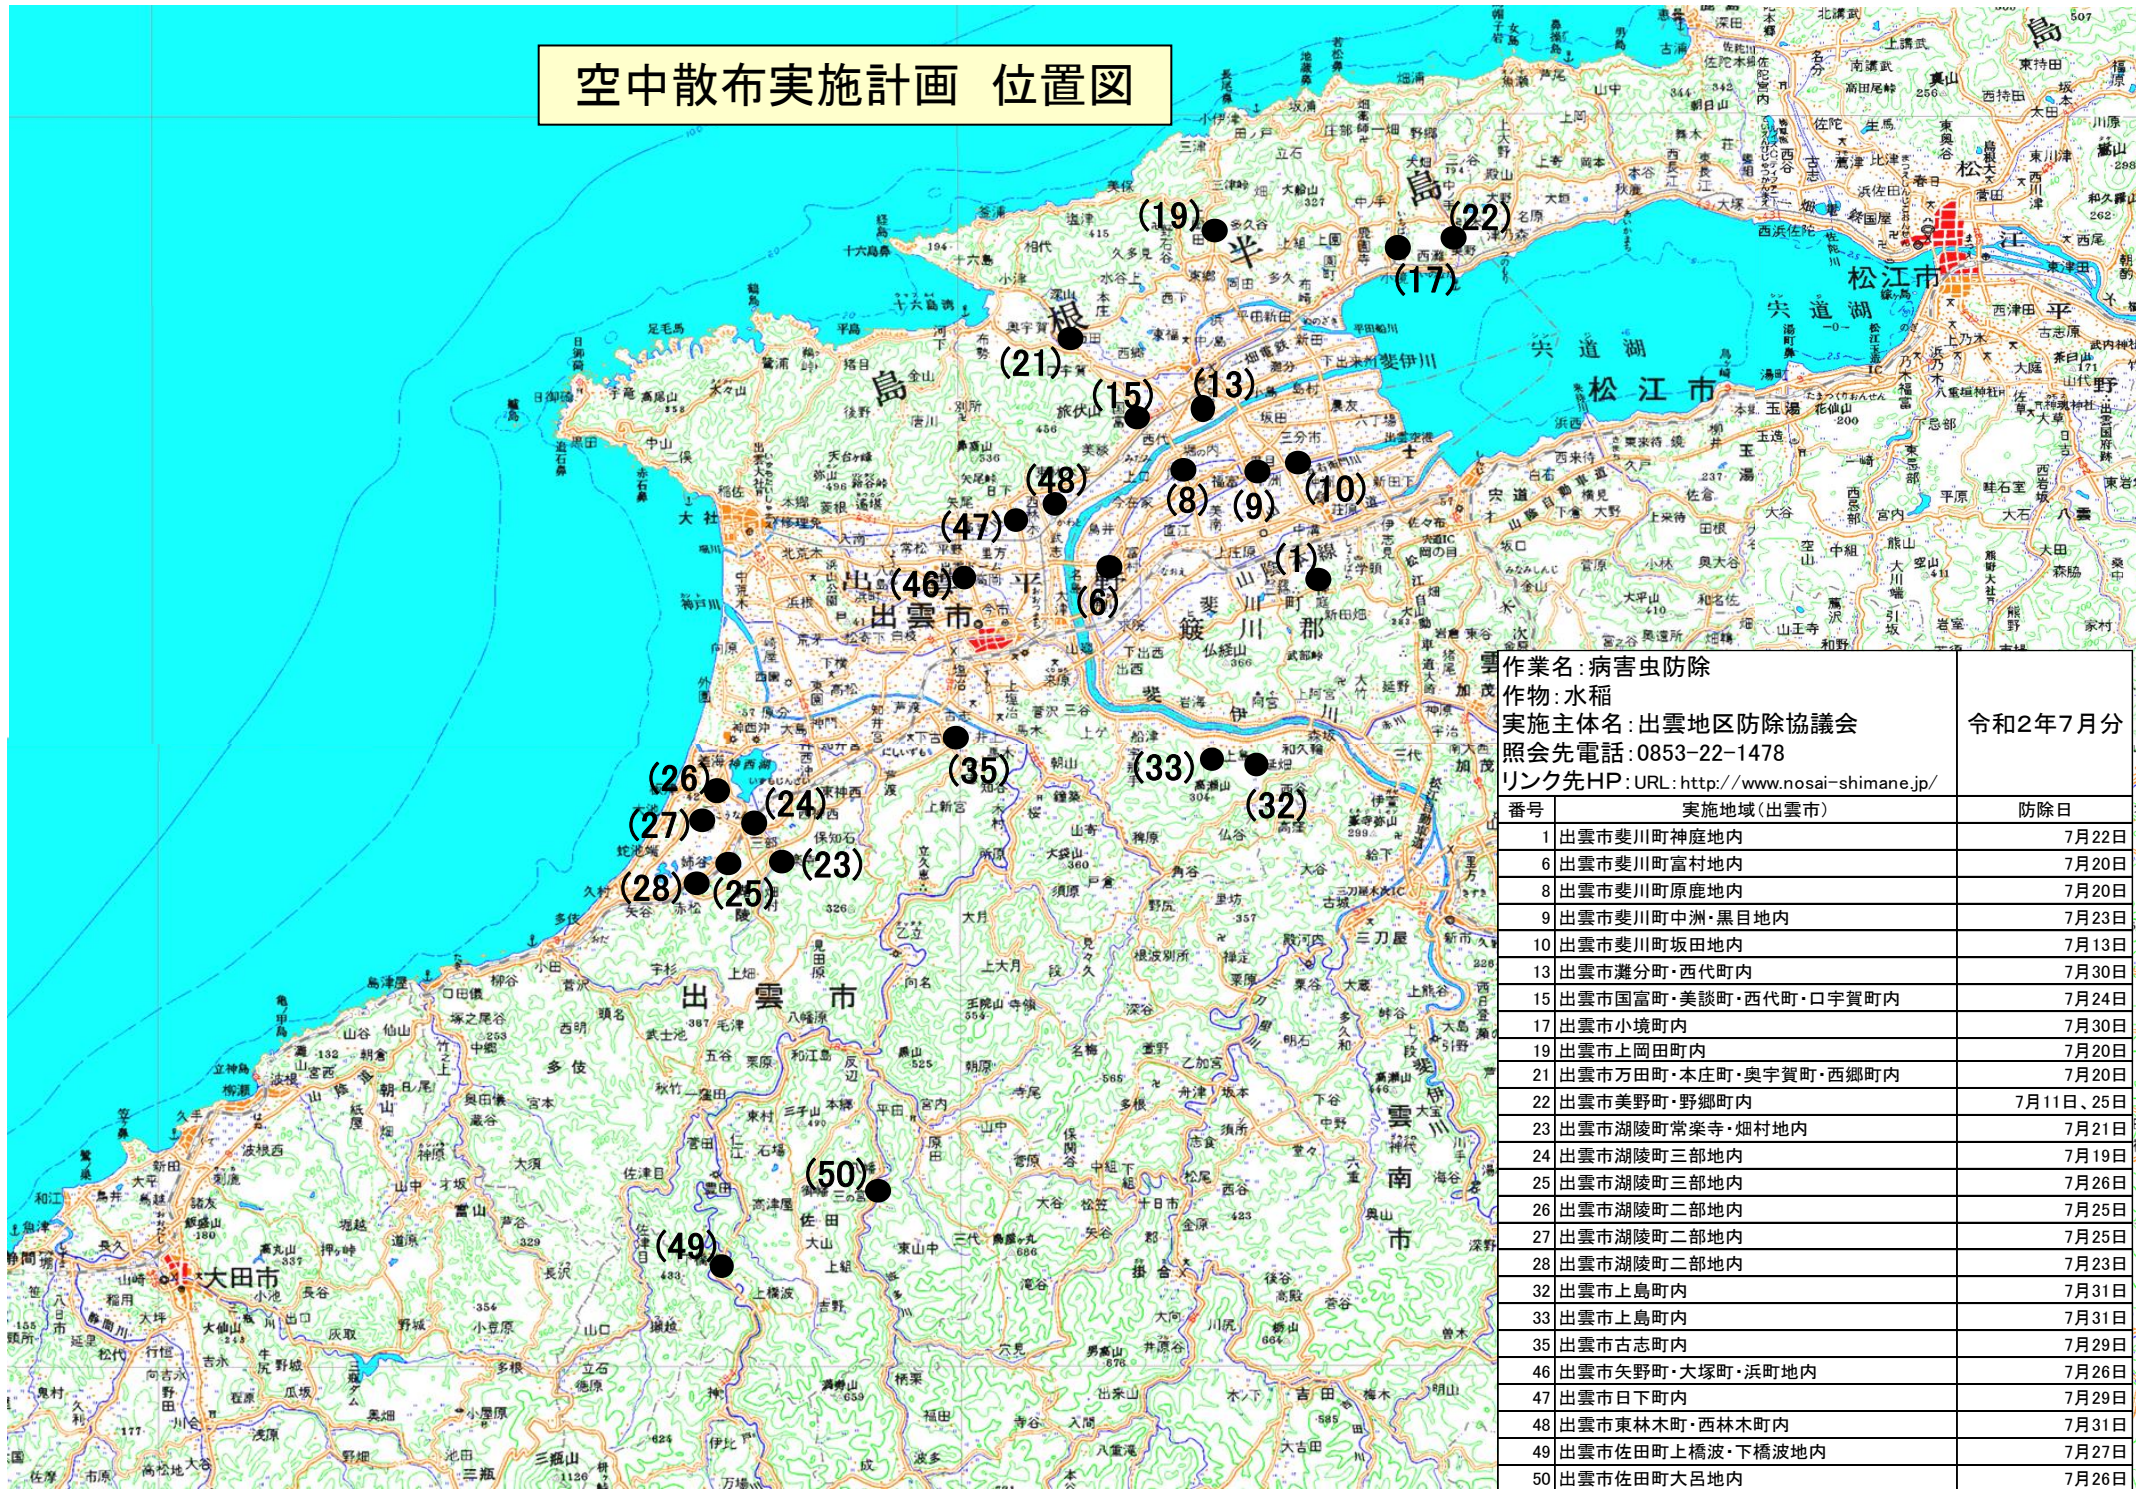

# 空中散布実施計画 位置図

作業名: 病虫害防除 作物: 水稲 実施主体名: 出雲地区防除協議会 照会先電話: 0853-22-1478 リンク先HP: URL: <a href="http://www.nosai-shimane.jp/">http://www.nosai-shimane.jp/</a>		令和2年7月分
番号	実施地域(出雲市)	防除日
1	出雲市斐川町神庭地内	7月22日
6	出雲市斐川町富村地内	7月20日
8	出雲市斐川町原地内	7月20日
9	出雲市斐川町中洲・黒目地内	7月23日
10	出雲市斐川町坂田地内	7月13日
13	出雲市瀬分町・西代町内	7月30日
15	出雲市国富町・美談町・西代町・口宇賀町内	7月24日
17	出雲市小境町内	7月30日
19	出雲市上岡町内	7月20日
21	出雲市万田町・本庄町・奥宇賀町・西郷町内	7月20日
22	出雲市美野町・野郷町内	7月11日、25日
23	出雲市湖陵町常楽寺・畑村地内	7月21日
24	出雲市湖陵町三部地内	7月19日
25	出雲市湖陵町三部地内	7月26日
26	出雲市湖陵町二部地内	7月25日
27	出雲市湖陵町二部地内	7月25日
28	出雲市湖陵町二部地内	7月23日
32	出雲市上島町内	7月31日
33	出雲市上島町内	7月31日
35	出雲市古志町内	7月29日
46	出雲市矢野町・大塚町・浜町地内	7月26日
47	出雲市日下町内	7月29日
48	出雲市東林木町・西林木町内	7月31日
49	出雲市佐田町上橋波・下橋波地内	7月27日
50	出雲市佐田町大呂地内	7月26日