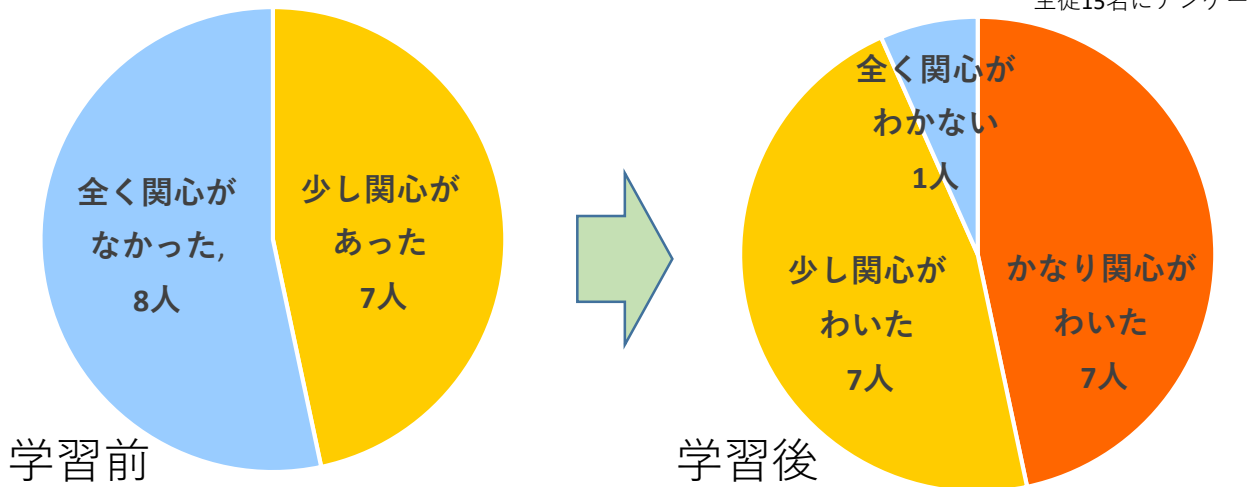

浜田林業部トピックス(11月号)

TOPICS

浜田高校の生徒が農林大学校の見学を行いました

11月16日(木)、浜田高校(定時制)の生徒15名が、飯南町にある島根県立農林大学校林業科を見学しました。島根県では、高校生に林業や農林大学校への興味・関心を持ってもらうため、このような林業学習の場を設けています。

午前中は、島根県の林業、木材生産業について当センター職員が、農林大学校林業科の概要について学校職員が、それぞれ講義を行いました。

午後は、班に分かれて、農林大学校の学生が指導役となり、チェンソー、ドローン、ハーベスタシュミレータ、高性能林業機械の各操作を順番に体験してもらいました。

参加した生徒からは「学生の方が優しく教えて下さり、とても雰囲気の良い学校だと思った」、「林業に興味がわき、就職先の選択肢にしたい」などの感想がありました。

今年度、江津・浜田地域の高校等では、江津工業高校、キリスト教愛真高校、浜田高校、浜田水産高校、浜田養護学校が既に林業学習を実施しています。12月には浜田商業高校がVRチェンソーを使っの立木伐採の疑似体験学習などを実施する予定です。

〔森林・林業に対する意識調査結果〕

浜田高校(定時制)
生徒15名にアンケート

講義の様子