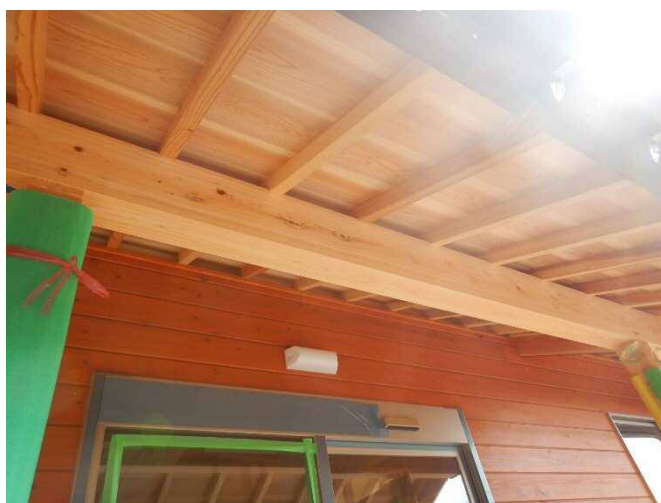

## ① 高津川森林組合の完成した新事務所を視察しました！

3月中旬に高津川森林組合の新事務所が完成しました。新事務所は高津川流域材を中心に全て島根県産材を使用した木造で、外観はオレンジの外装に緑の屋根で「1本の木」をイメージした造りとなっています。

玄関入ってすぐに見える執務室内はワンフロアーで全体が見渡すことができ、一面に使われた木が見える工夫がされています。また視覚的に木の良さ出すように、丸太柱やのの梁（加工せずそのままの木を使用した梁）を使用し、見せる仕上げとなっています。

梁に使用したマツは、昔ながらの大工さんの技術により手加工で梁組がされています。

内装壁は窓上まで杉板を化粧貼りとなっており、空間全体に木の温もりが感じられました。木材の地産地消のみならず、さまざまな点で木の良さを活かす施主のこだわりが感じられました。

新事務所外観

正面玄関入り口

正面玄関梁（スギ）

執務室内装①

R4年度

益田事務所 林業部 ホットニュース (4月号)

執務室内装①

梁 (マツ)

梁 (スギ)

天井板 (スギ)

組合長室内装①

組合長室内装②

R4年度

益田事務所 林業部 ホットニュース (4月号)