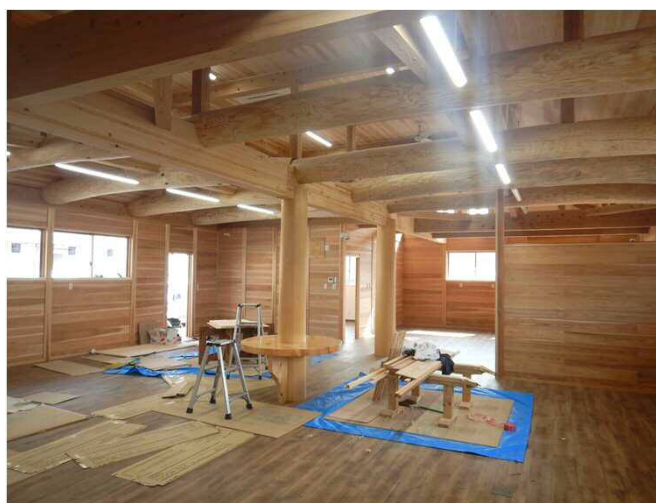

## ① 高津川森林組合の完成した新事務所を視察しました！

3月中旬に高津川森林組合の新事務所が完成しました。新事務所は高津川流域材を中心に全て島根県産材を使用した木造で、外観はオレンジの外装に緑の屋根で「1本の木」をイメージした造りとなっています。

玄関入ってすぐに見える執務室内はワンフロアーで全体が見渡すことができ、一面に使われた木が見える工夫がされています。また視覚的に木の良さ出すように、丸太柱やのの梁（加工せずそのままの木を使用した梁）を使用し、見せる仕上げとなっています。

梁に使用したマツは、昔ながらの大工さんの技術により手加工で梁組がされています。

内装壁は窓上まで杉板を化粧貼りとなっており、空間全体に木の温もりが感じられました。木材の地産地消のみならず、さまざまな点で木の良さを活かす施主のこだわりが感じられました。

新事務所外観

正面玄関入り口

正面玄関梁（スギ）

執務室内装①

R4年度

益田事務所 林業部 ホットニュース (4月号)