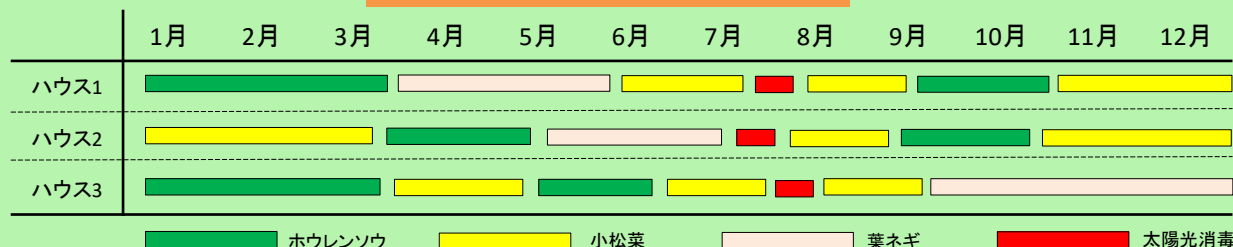

# 有機農業での就農モデル(葉物野菜(施設))

- ・有機葉物野菜の周年生産での自営就農モデルです。開始5年後に所得目標400万円を目指します。
- ・ビニールハウスで生産することで、年間複数回の作付けを行い、安定した農業収入を得ます。

	経営開始 5年目	備考
作付面積(延べ)	407a	5年目 ハウス面積74a(23棟)
農業粗収益(円)	22,647,800	
ほうれんそう	3,634,791	生産量 6,140kg
小松菜	5,321,585	生産量 10,488kg
水菜	3,954,883	生産量 6,523kg
チンゲンサイ	1,552,535	生産量 2,174kg
ネギ	4,030,185	生産量 3,709kg
その他野菜	3,616,021	生産量 3,965kg
家事消費高	37,800	
補助金・助成金等	500,000	
農業経営費(円)	18,690,574	
農業所得(円)	3,957,226	

## ハウス別作付イメージ

※就農5年後のモデルであり、所得を保障するものではありません。

※農業経営においては、天候等の気象条件や経営者の技術レベルによりこれらの値は変わります。