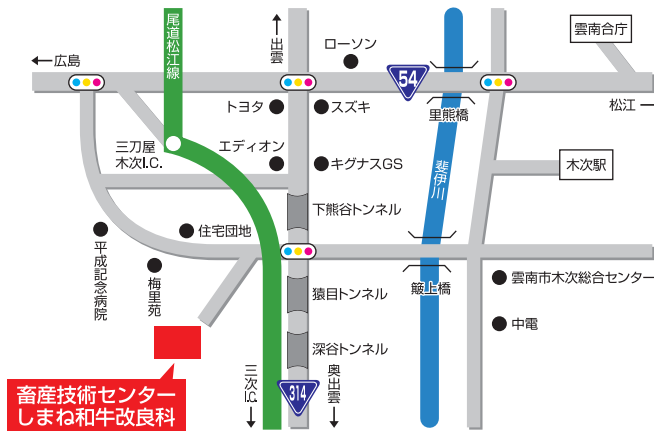

アクセス	出雲空港	車 30分	畜産技術センター しまね和牛改良科
	JR松江駅	車 50分	
	JR出雲市駅	車 30分	
	島根中央家畜市場	車 20分	
	中国横断自動車道三刀屋木次I.C.	車 5分	