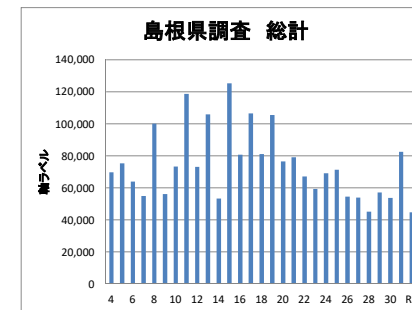

島根県の野鳥の推移

島根県の野鳥の推移