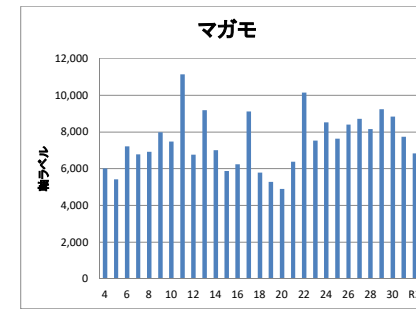

島根県の野鳥の推移

島根県の野鳥の推移