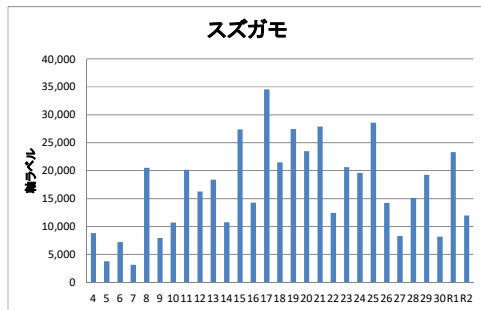

島根県の野鳥の推移

島根県の野鳥の推移