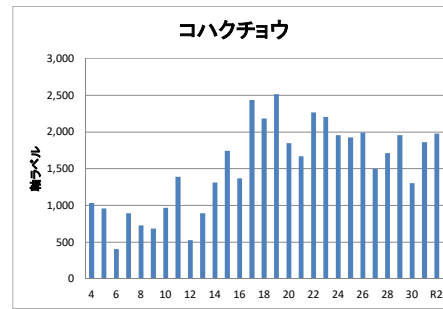

島根県の野鳥の推移

島根県の野鳥の推移