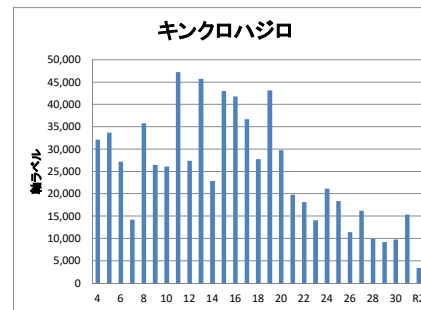

島根県の野鳥の推移

島根県の野鳥の推移