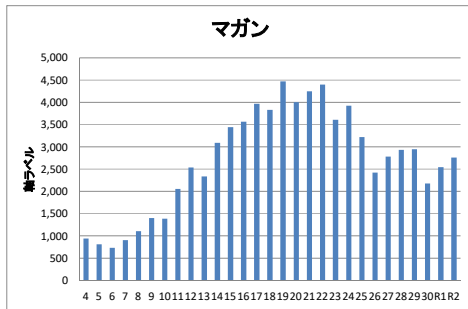

島根県の野鳥の推移

島根県の野鳥の推移