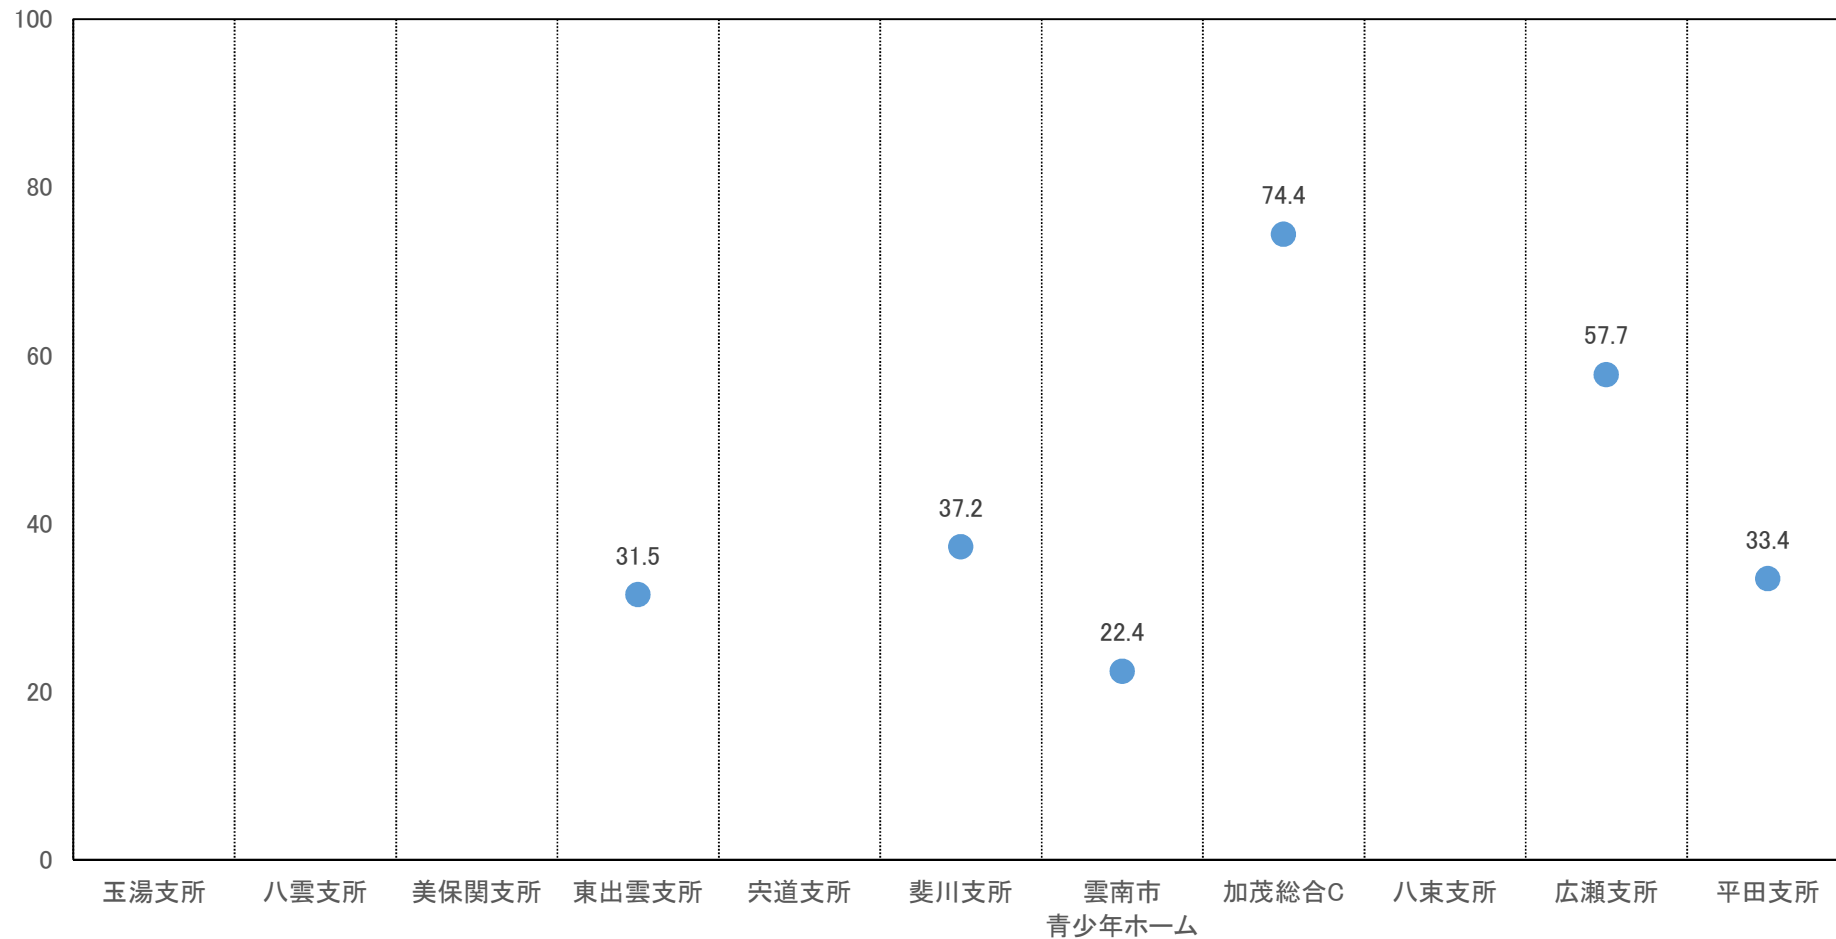

可搬型モニタリングポスト:速報値  
令和3年3月22日～3月28日における空間放射線量率(平均値)

単位:nGy/h

※玉湯支所、八雲支所、美保関支所、宍道支所、八束支所は機器更新により欠測