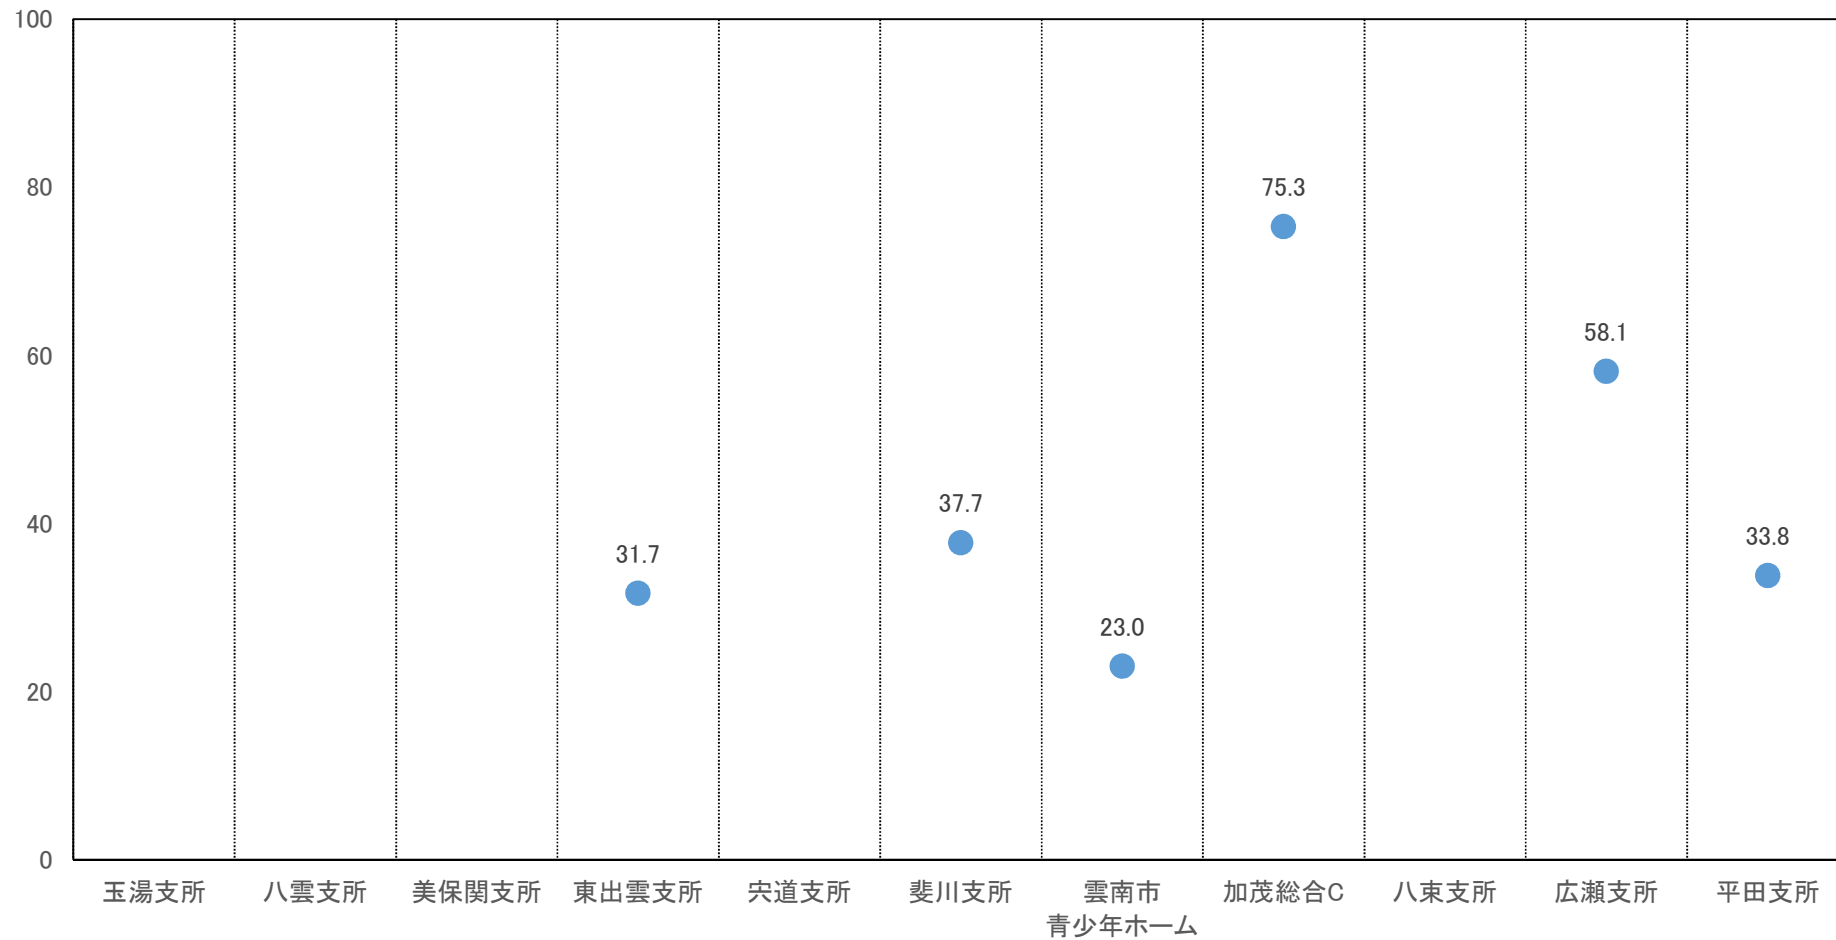

可搬型モニタリングポスト:速報値
令和3年2月8日～2月14日における空間放射線量率(平均値)

単位:nGy/h

※玉湯支所、八雲支所、美保関支所、宍道支所、八束支所は機器更新により欠測