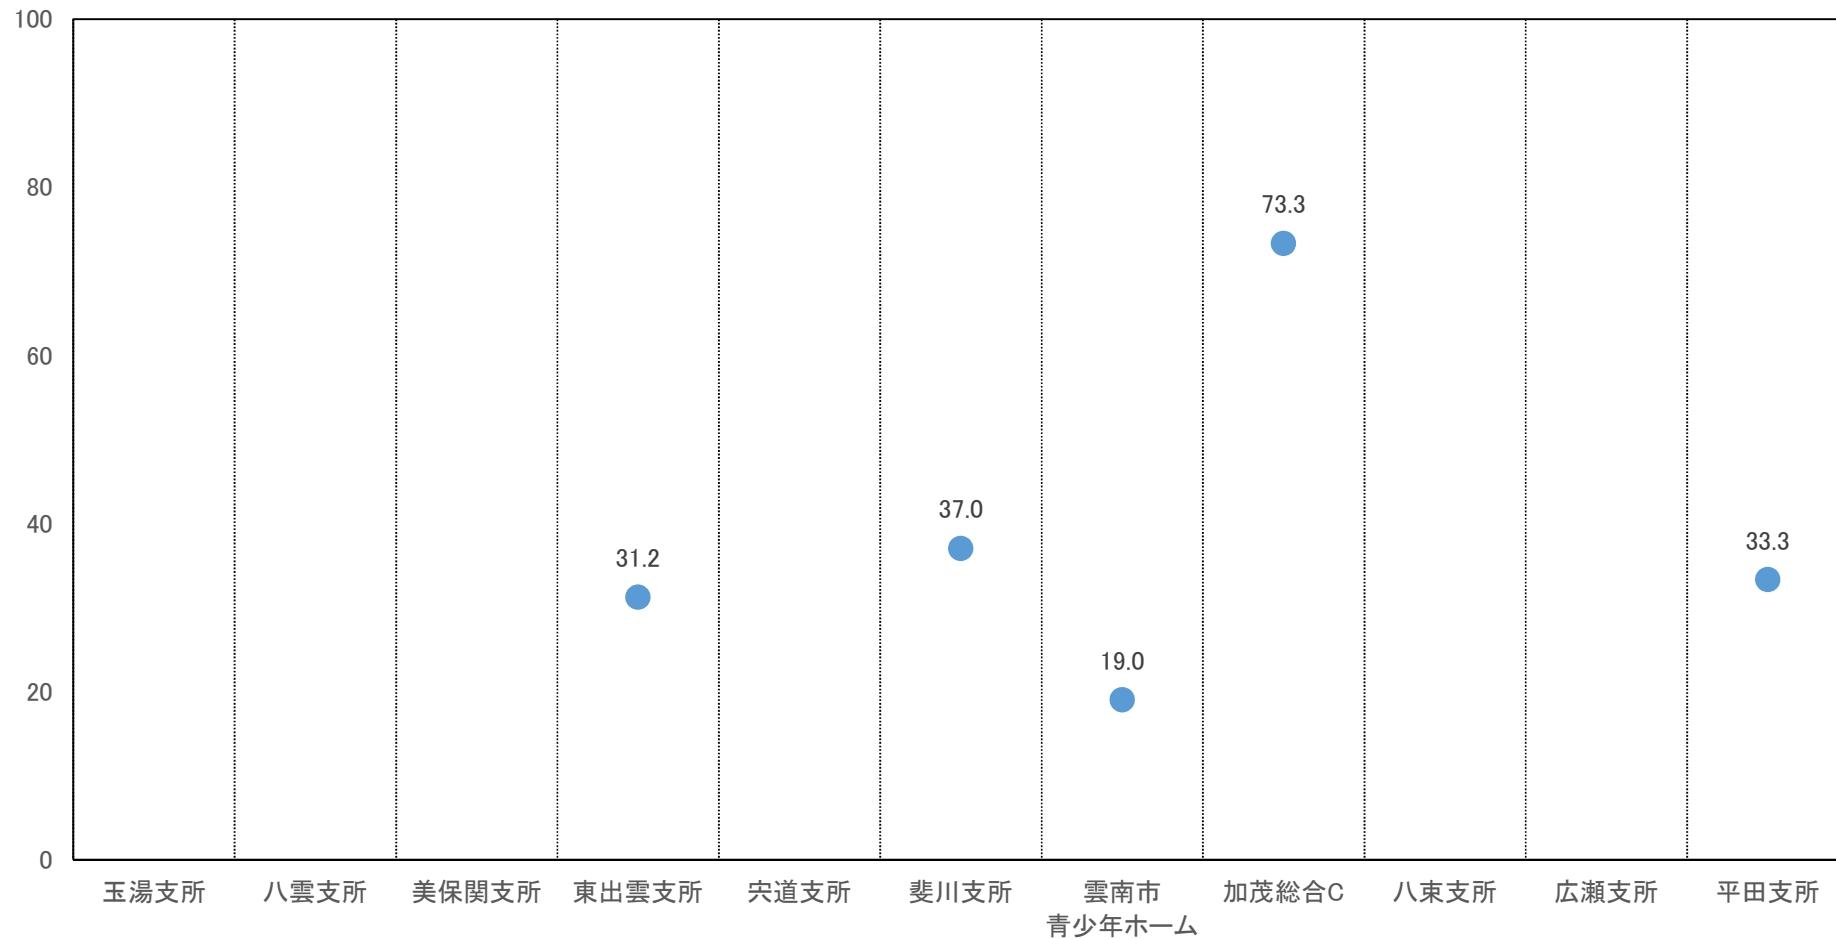

可搬型モニタリングポスト:速報値  
令和3年1月4日～1月10日における空間放射線量率(平均値)

単位:nGy/h

※玉湯支所、八雲支所、美保関支所、宍道支所、八束支所は機器更新により欠測

※広瀬支所は通信不良により欠測