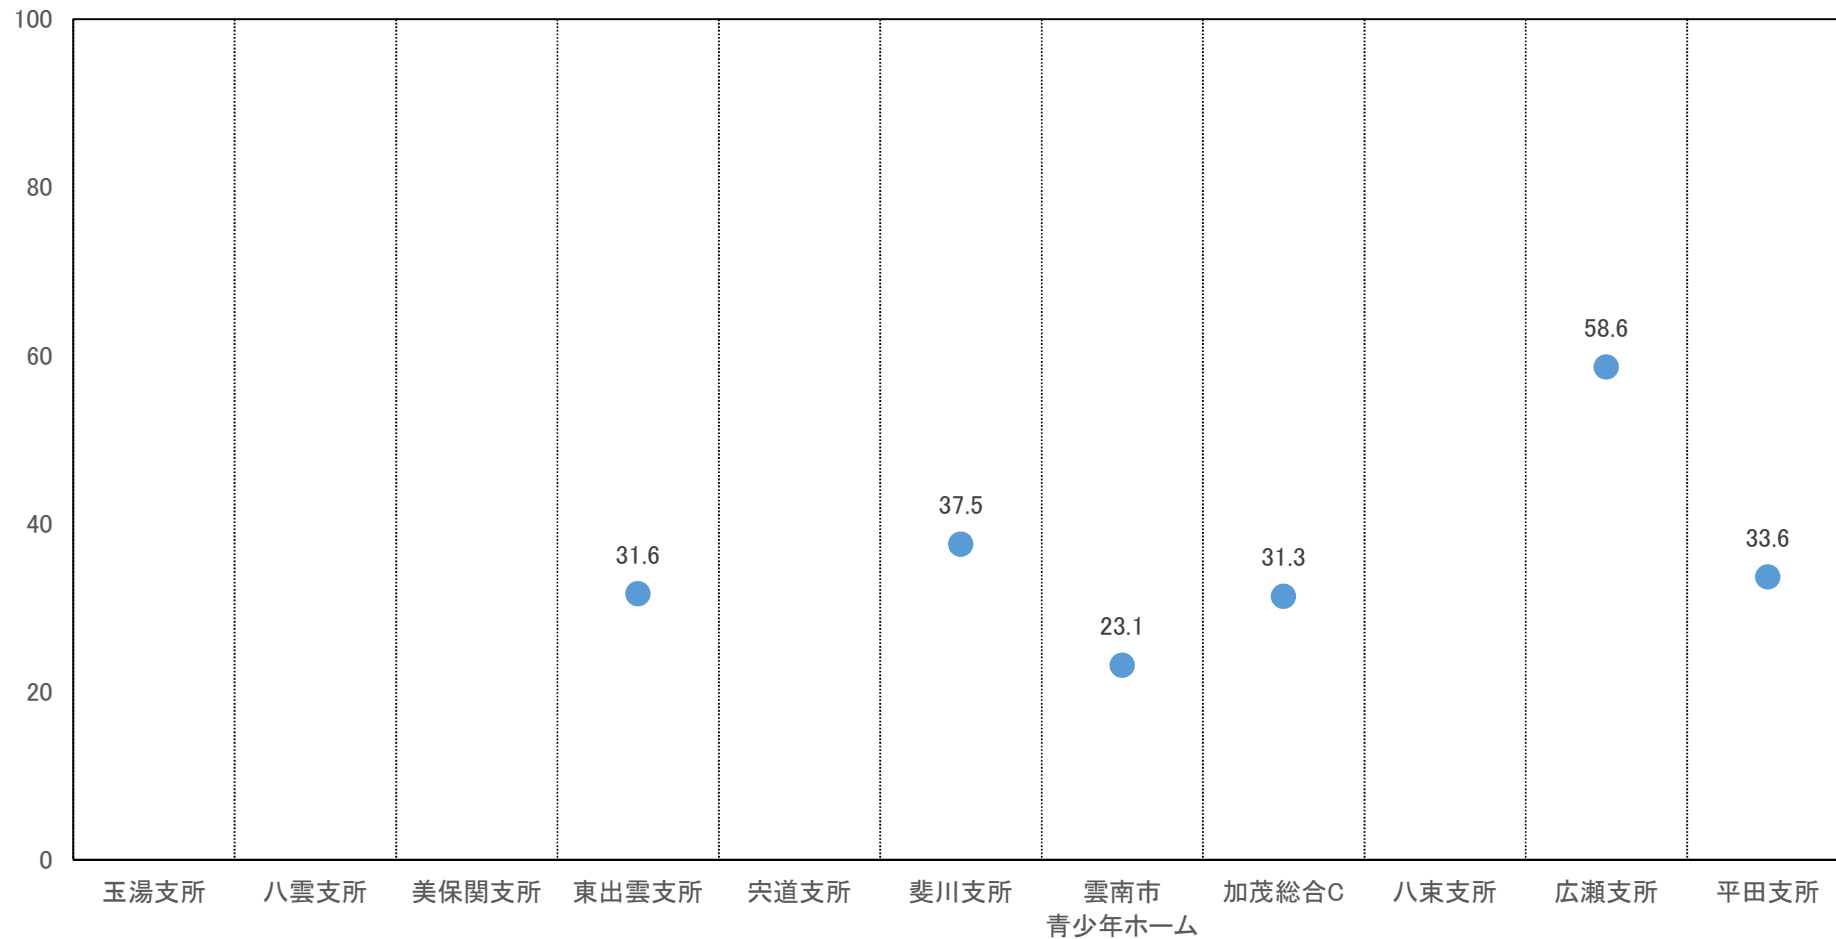

可搬型モニタリングポスト:速報値

令和2年10月12日～10月18日における空間放射線量率(平均値)

単位:nGy/h

※玉湯支所、八雲支所、美保関支所、宍道支所、八束支所は機器更新により欠測