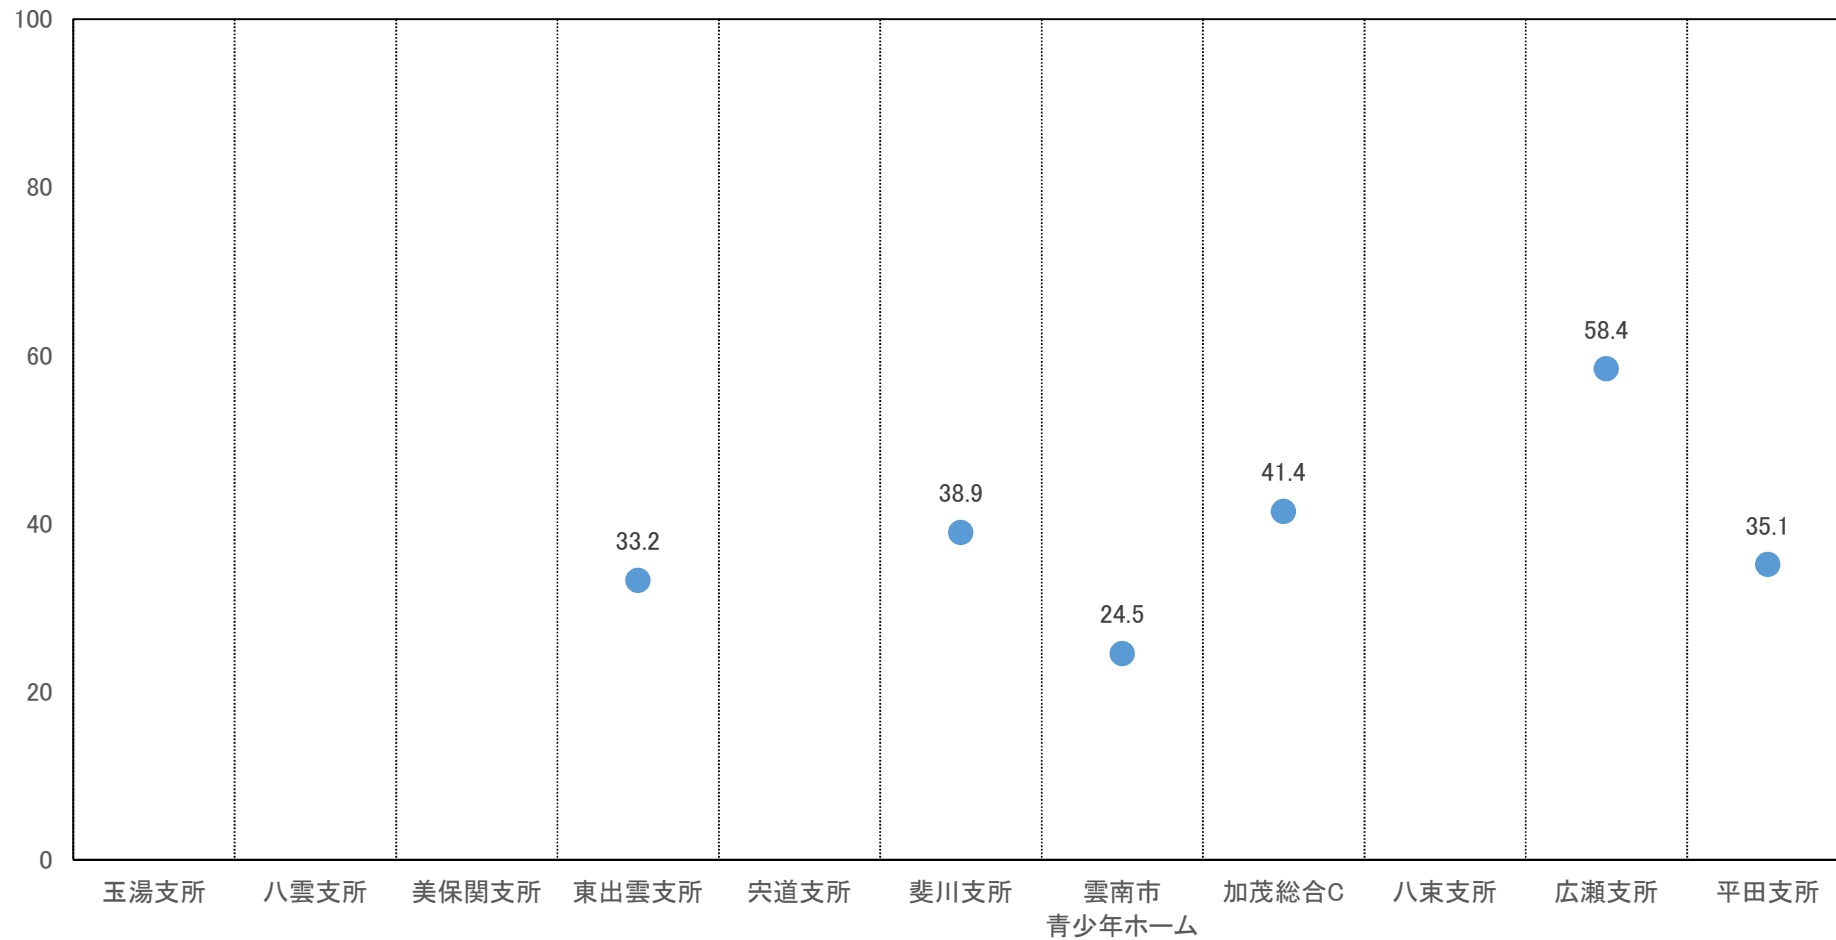

可搬型モニタリングポスト:速報値

令和2年7月20日～7月26日における空間放射線量率(平均値)

単位:nGy/h

※玉湯支所、八雲支所、美保関支所、宍道支所、八束支所は機器更新により欠測