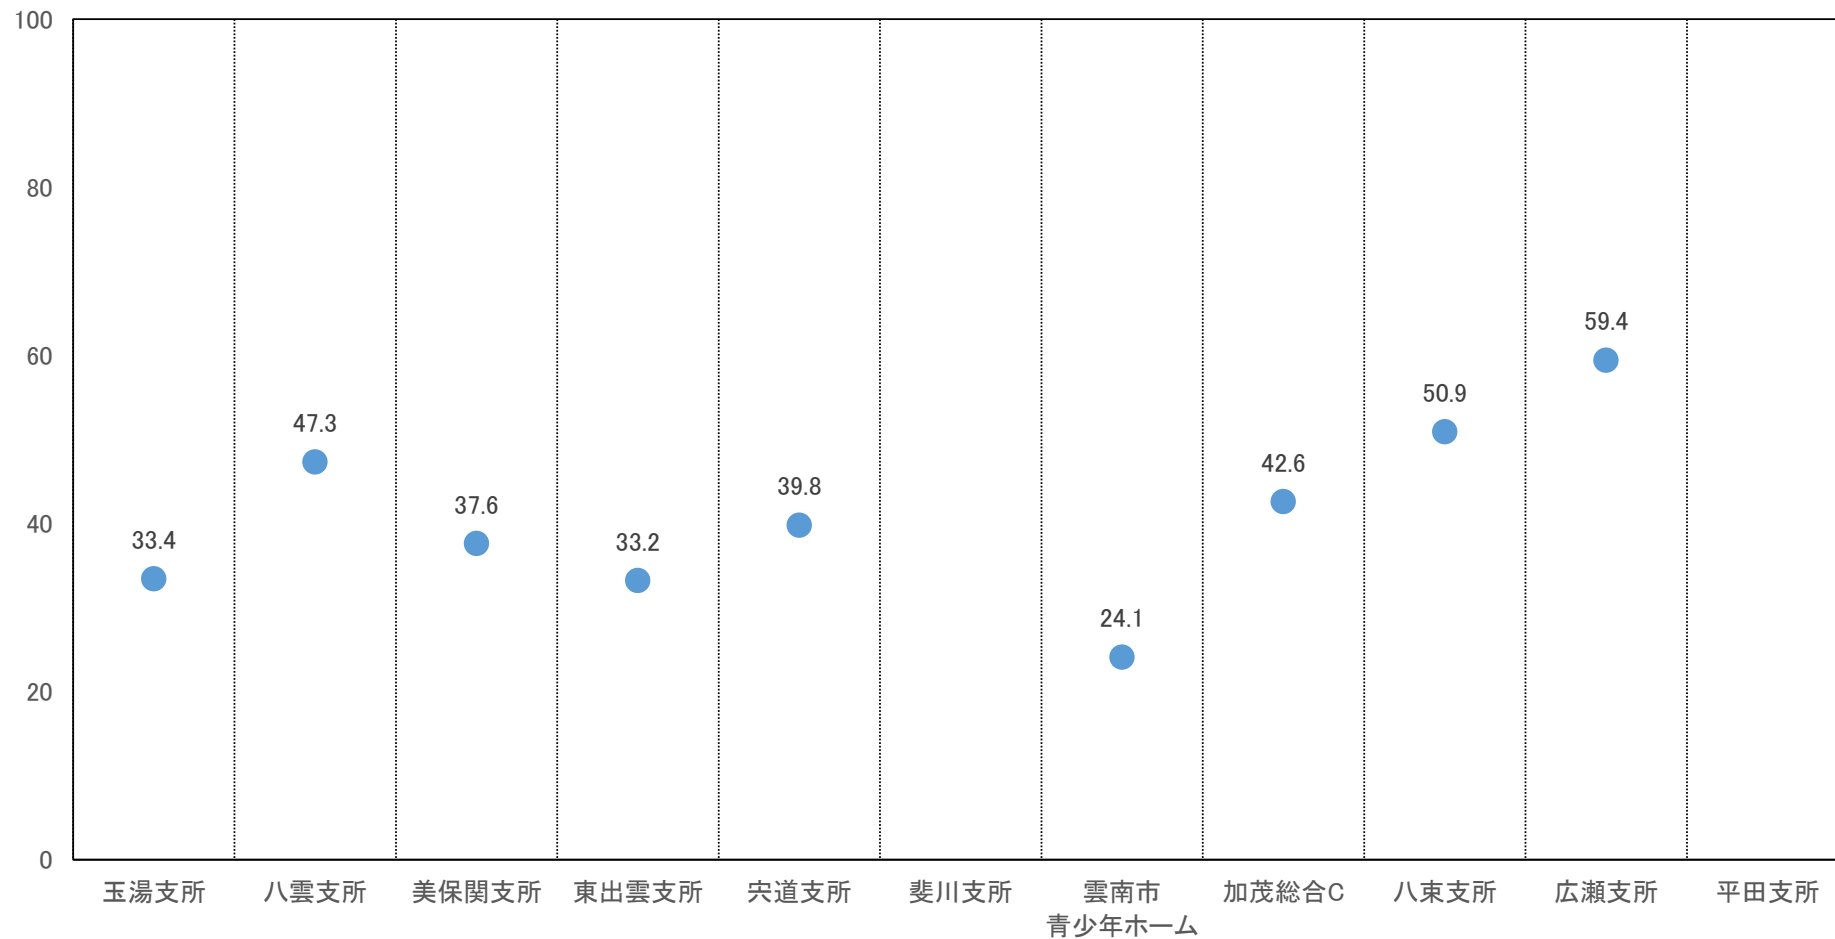

可搬型モニタリングポスト:速報値

平成31年4月8日～4月14日における空間放射線量率(平均値)

単位:nGy/h

※斐川支所及び平田支所は、測定器の保守点検により欠測