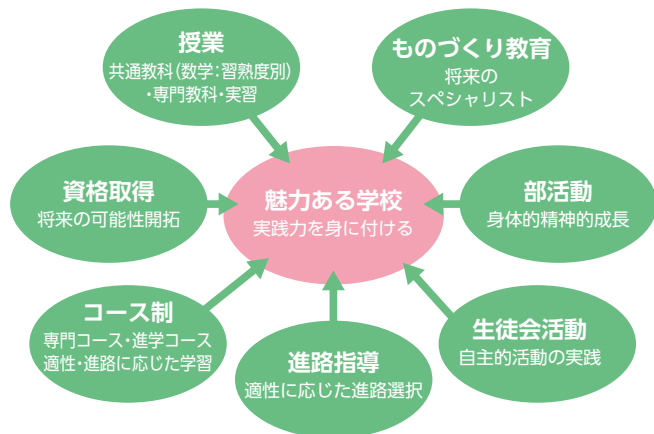

全校生徒数 468名 (H30.5.1現在)

学校の特徴

(1)校訓「誠実」「進取」「勤勉」

(2)求める生徒像

ものづくりのスペシャリストの育成をめざして

○工業の分野に関して興味・関心を持ち、知識、技術及び技能の習得に誠実に取り組み、ものづくりを通して旺盛な探究心や積極性を発揮できる人。

○高校生活に明確な目標を持ち、学習や部活動等何事にも意欲的に取り組むことができる人。

【教育活動】

【推薦入学制度】

各科定員の40%程度を推薦入学によって募集しています。部活動や学力による推薦選抜を実施しています。

【資格取得】

在学中に資格が取得できるよう力を入れています。主な取得可能な資格は次のとおりです。

- ◆ガス溶接技能士
- ◆乙種危険物取扱者
- ◆第二種電気工事士
- ◆電気通信工事担任者
- ◆2級建築施工管理技士
- ◆二級ボイラー技士
- ◆第一種電気工事士
- ◆第三種電気主任技術者
- ◆2級電気工事施工管理技士