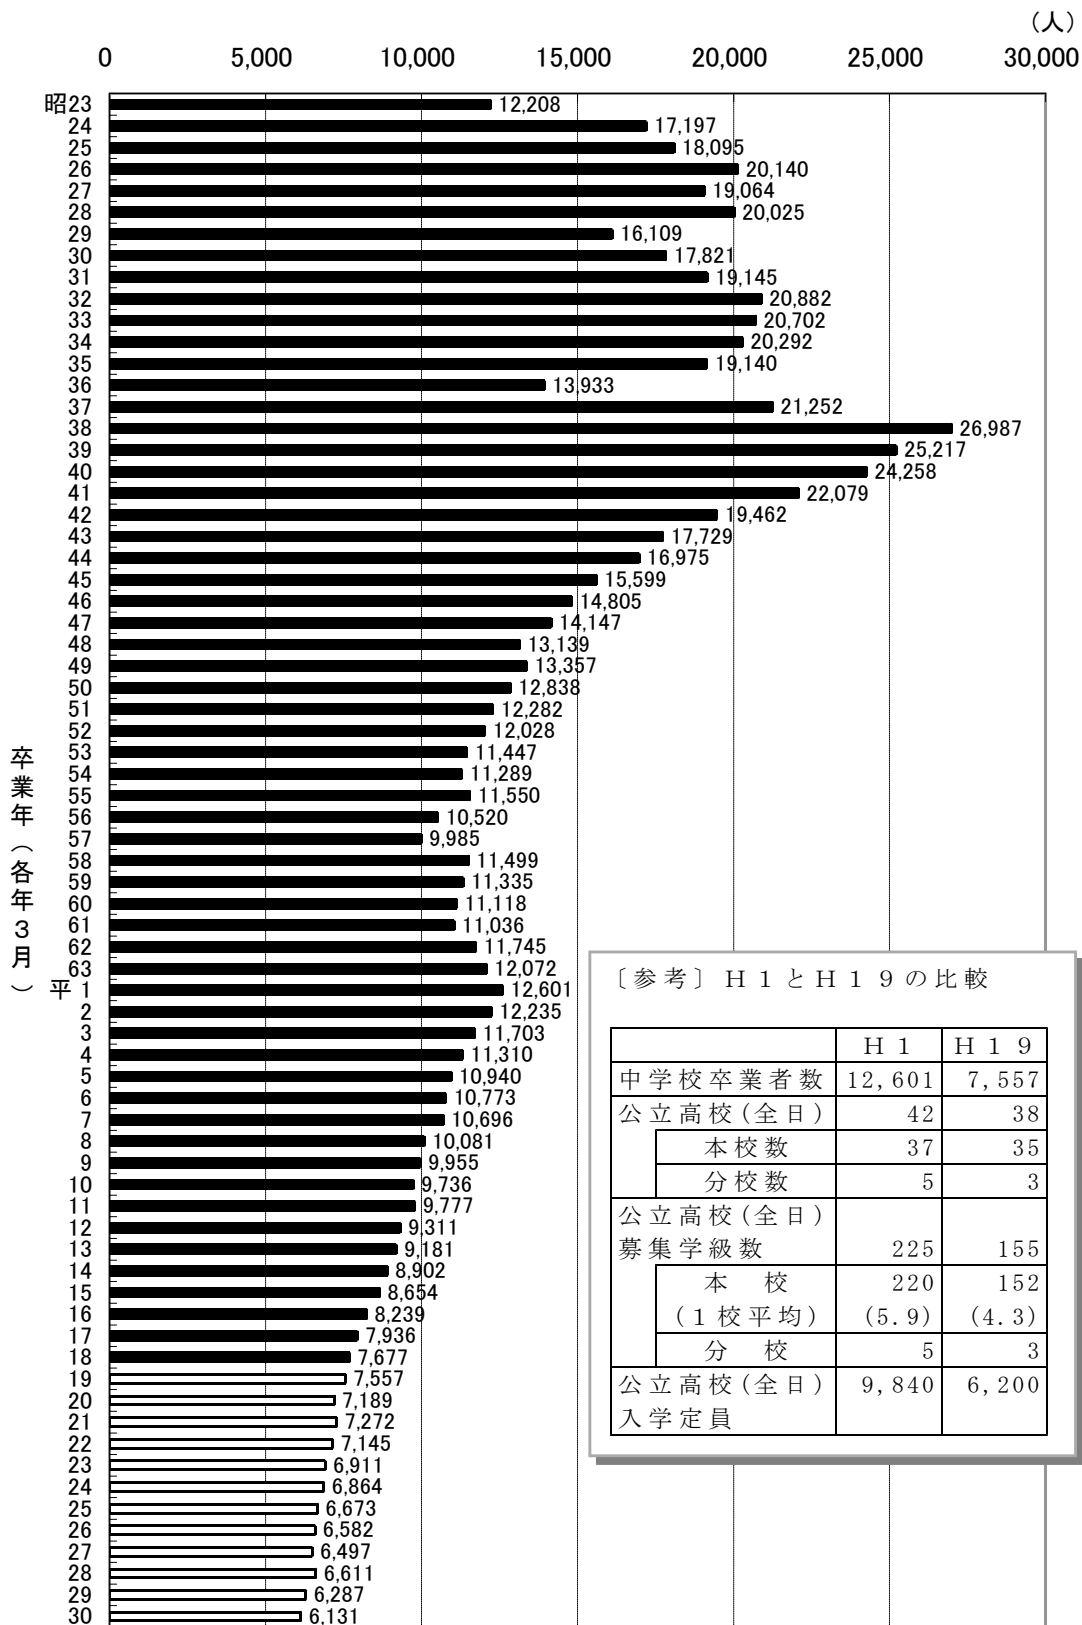

島根県内の中学校卒業生数の推移

(平成18年までは学校基本調査結果から、平成19年以降は推計値)

[参考] H 1 と H 1 9 の比較

	H 1	H 1 9
中学校卒業生数	12,601	7,557
公立高校(全日)		
本校数	37	35
分校数	5	3
公立高校(全日)募集学級数	225	155
本校	220	152
(1校平均)	(5.9)	(4.3)
分校	5	3
公立高校(全日)入学定員	9,840	6,200