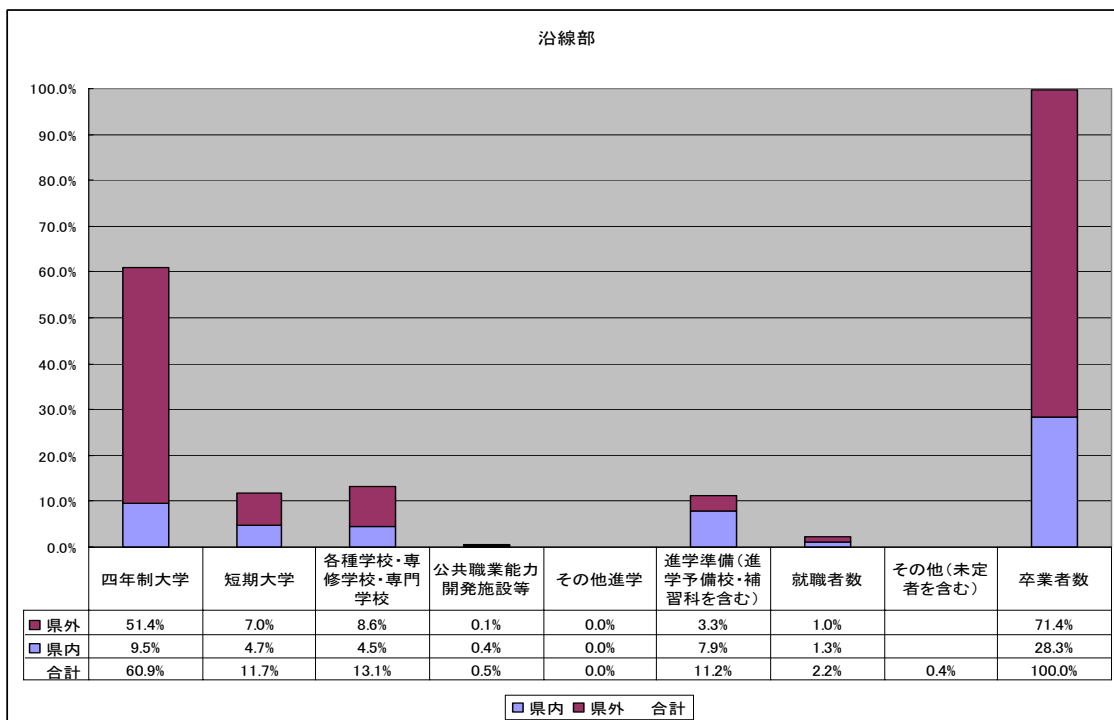

H19.3 卒業生の進路状況（県立高校全日制課程普通高校）

〔高校教育課調査による〕

〔沿線部の高校〕

安来高校 松江北高校 松江南高校 松江東高校 平田高校
出雲高校 大社高校 大田高校 江津高校 浜田高校
益田高校