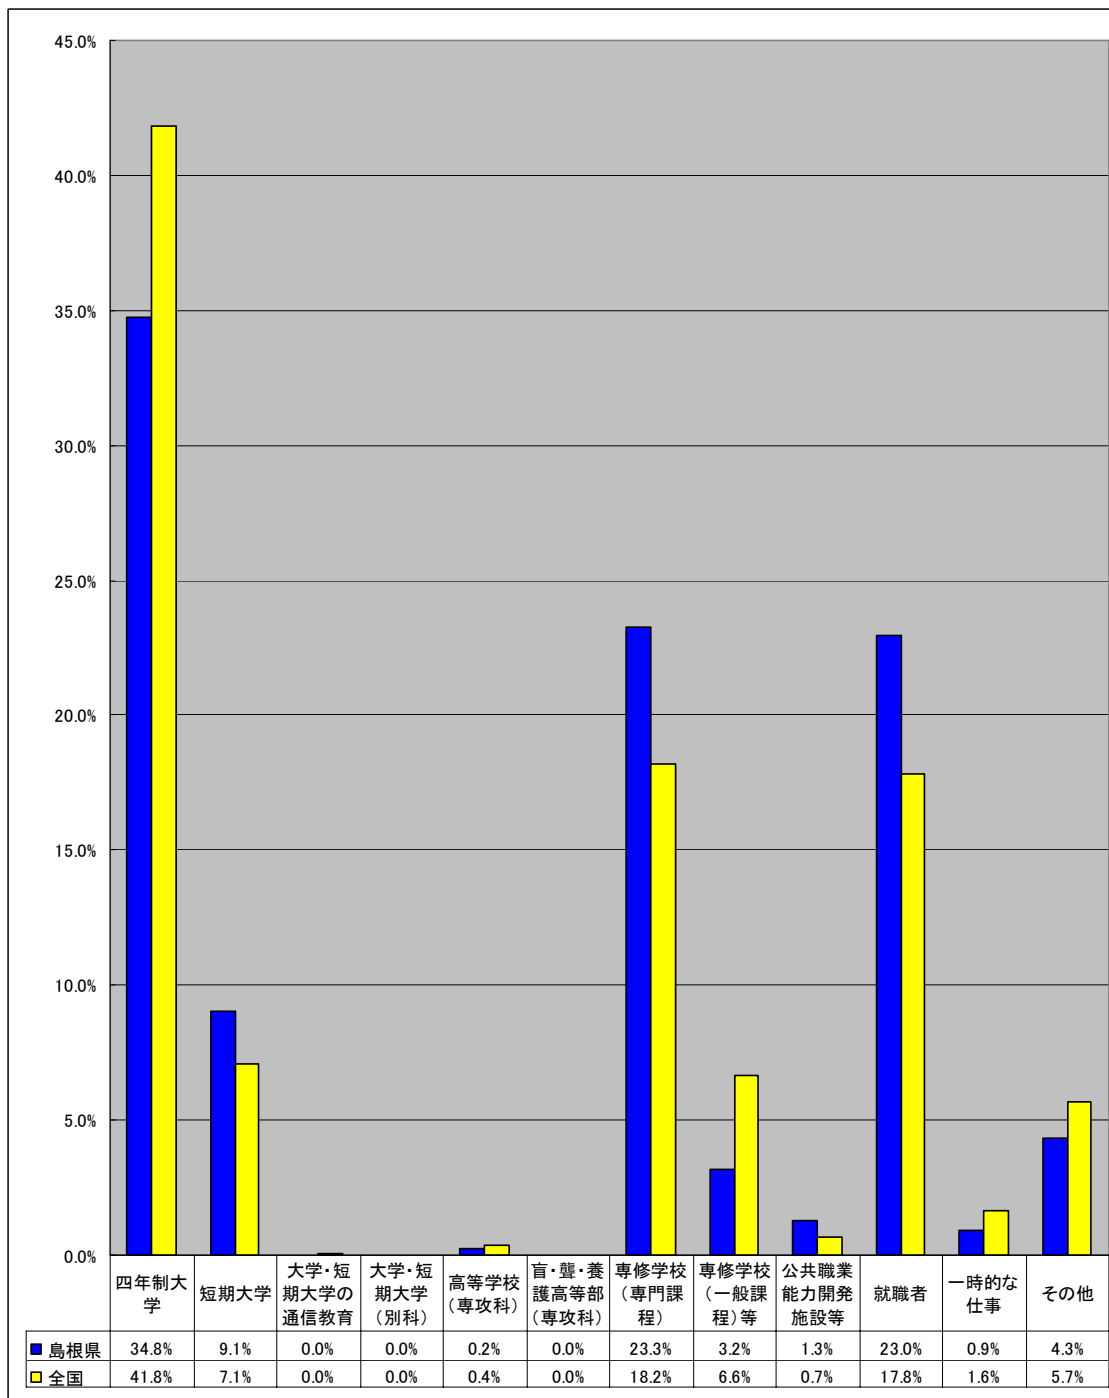

## H18.3 高等学校（全日制課程・定時制課程）卒業者の進路状況（全国比較）

〔学校基本調査による〕