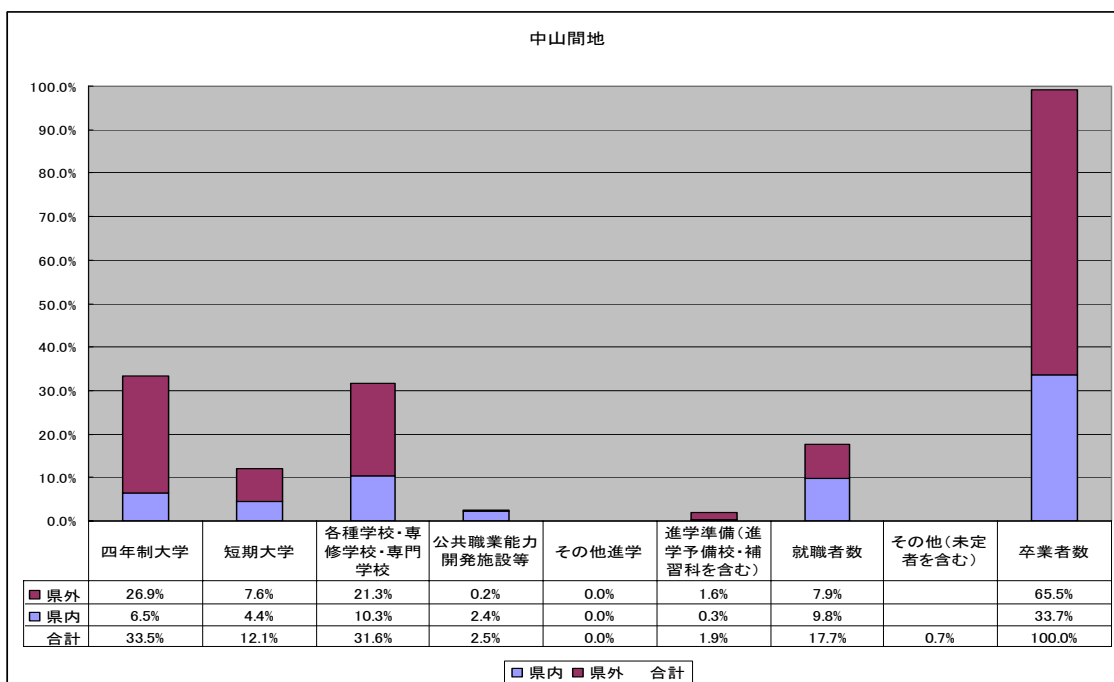

〔中山間地の高校〕

大東高校 横田高校 飯南高校 邑智高校 吉賀高校
津和野高校 隠岐島前高校 三刀屋高校 川本高校 矢上高校
隠岐高校 (掛合分校) (佐田分校) (今市分校)