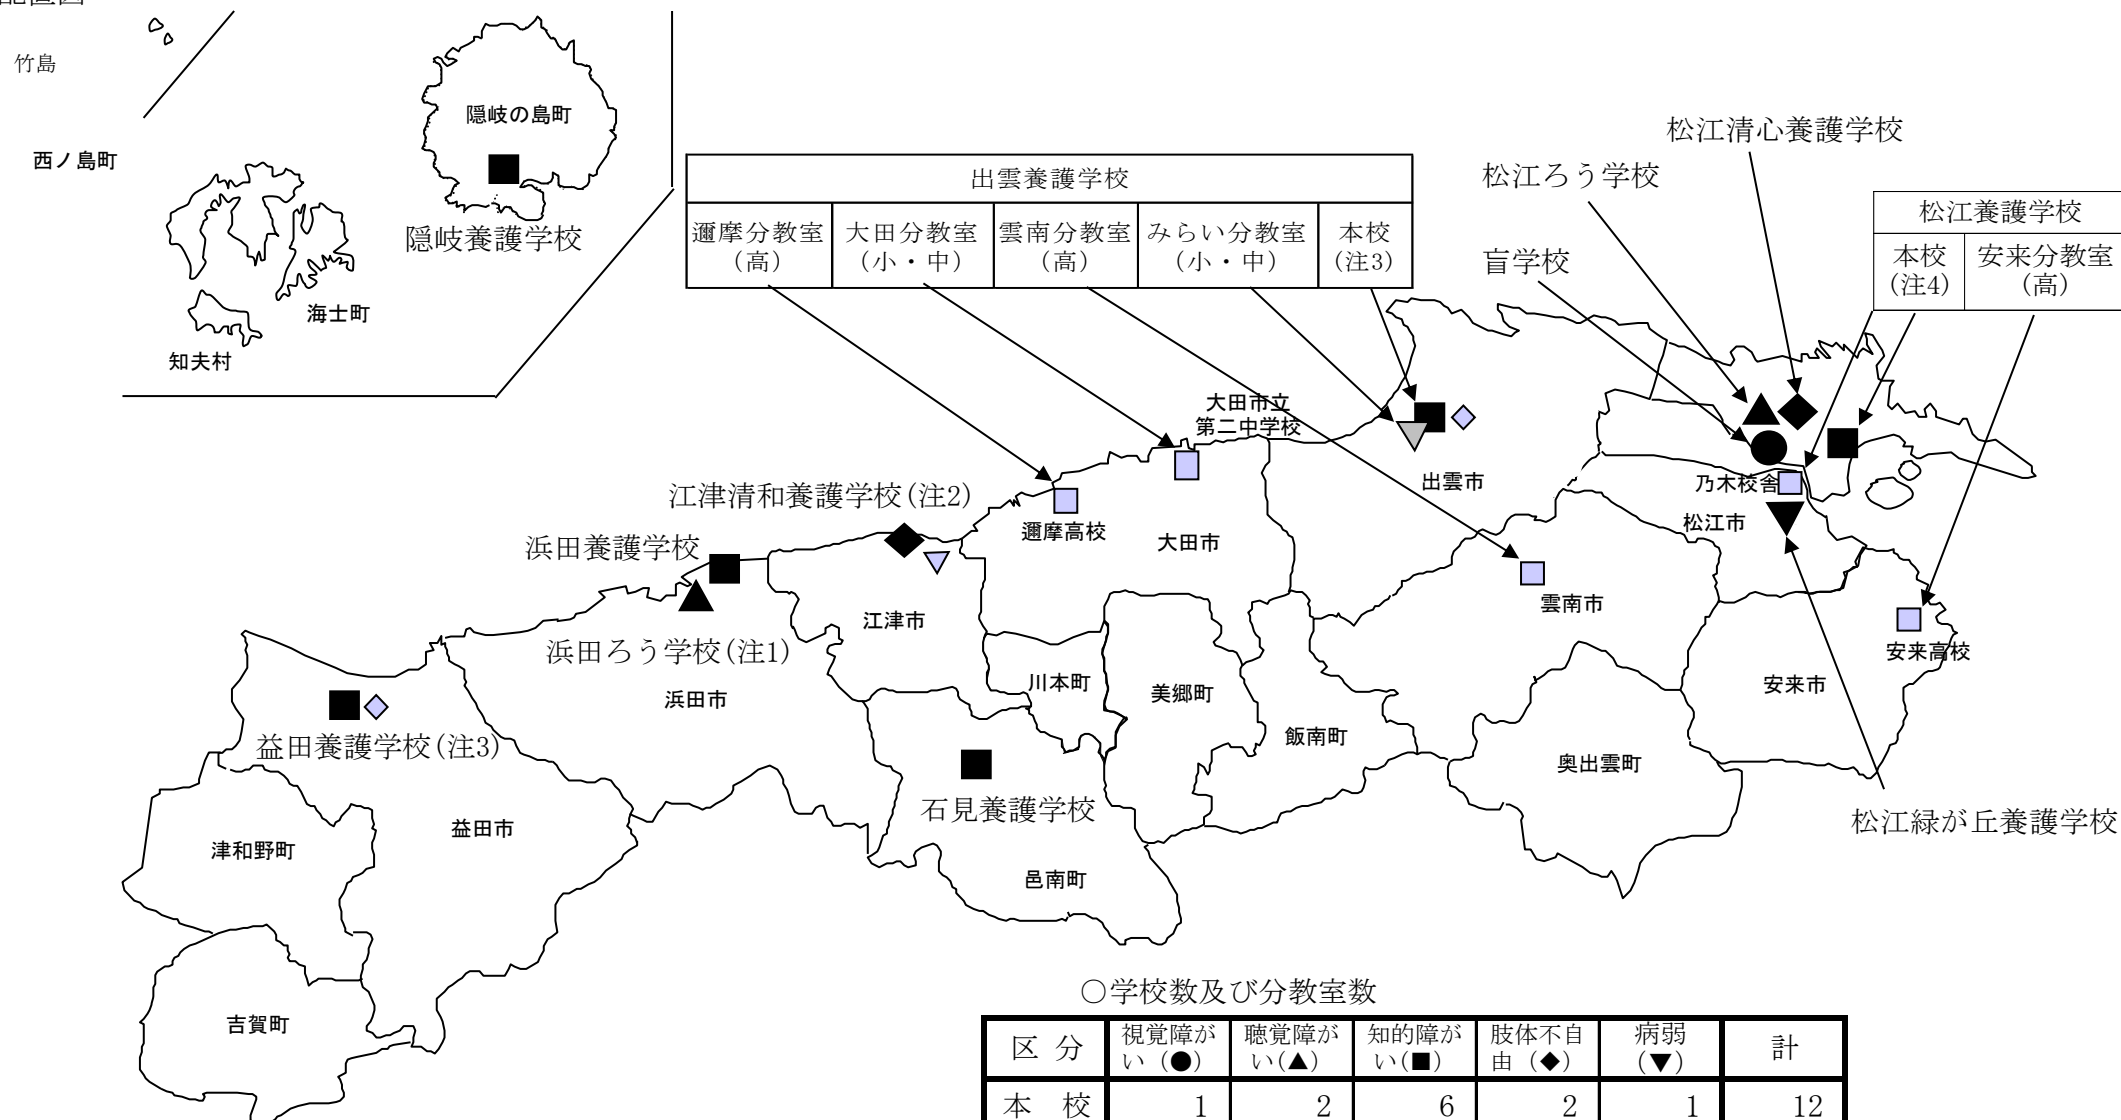

特別支援学校配置状況（令和4年5月1日現在）

①配置図

(注1) 浜田ろう学校は、H19.4より視覚障がい教育(相談)を実施
 (注2) 江津清和養護学校は、H22.4より病弱教育を実施
 (注3) 出雲養護学校・益田養護学校は、H24.4より肢体不自由教育を実施
 (注4) 松江養護学校は、H24.4より高等部の一部を乃木福富町へ移転(乃木校舎)