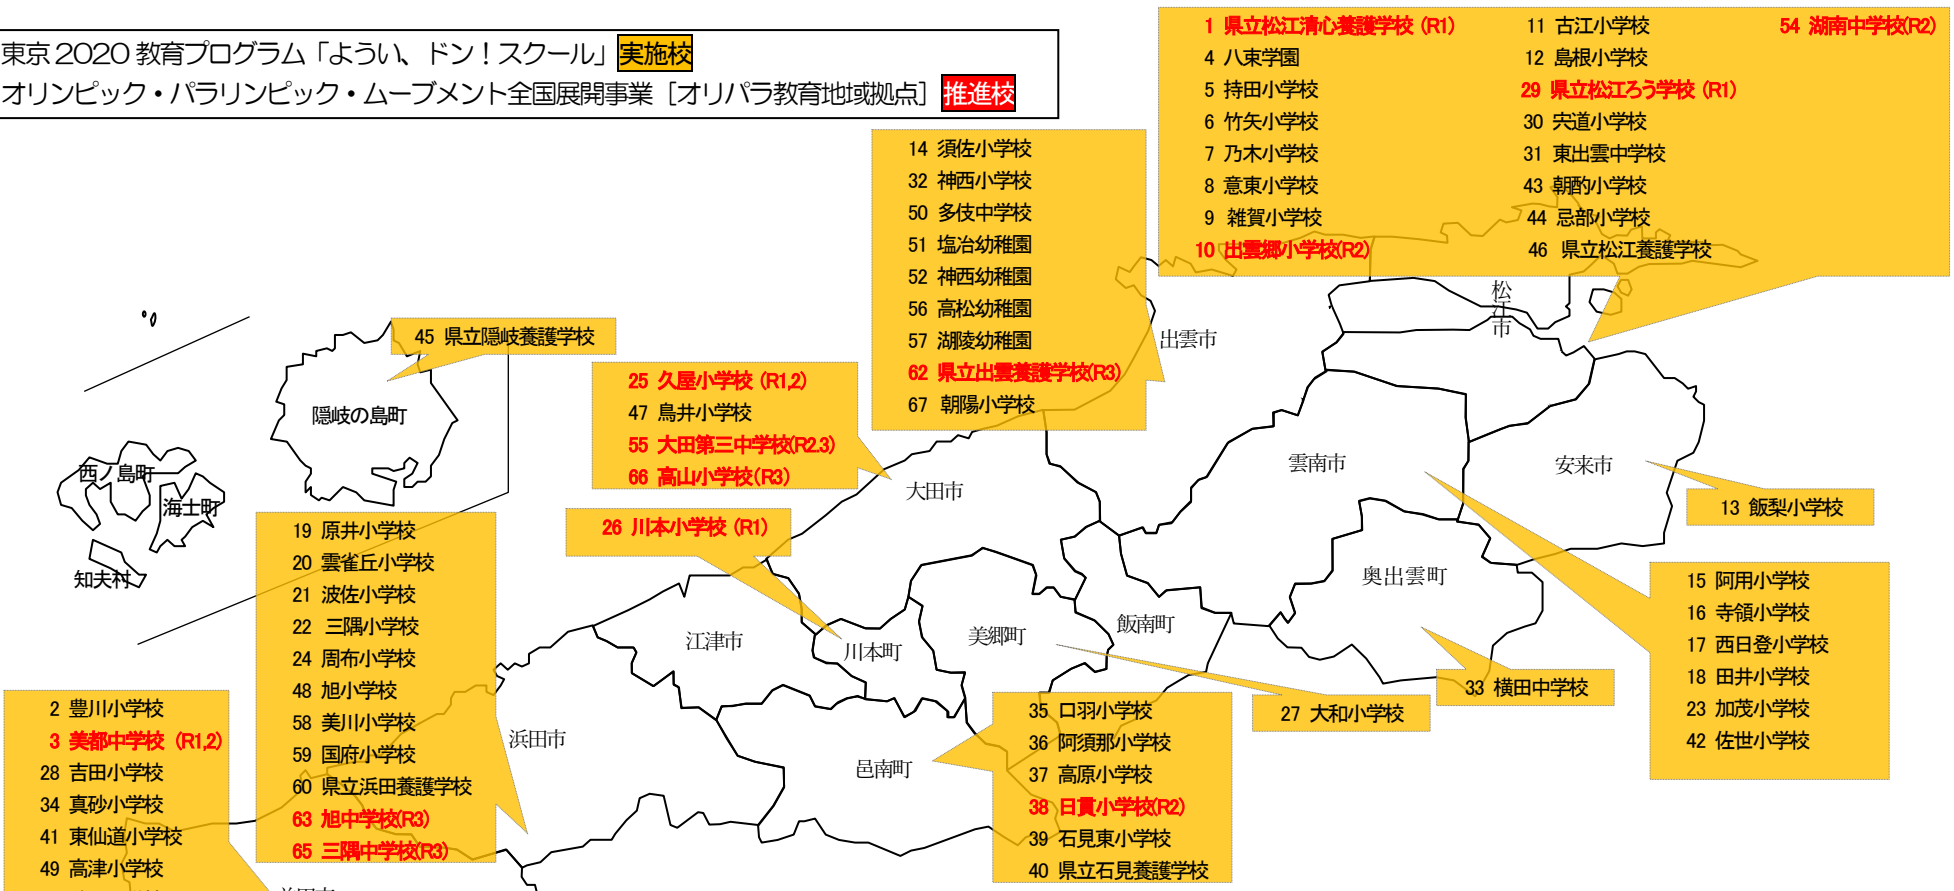

※ 東京2020教育プログラム「よい、ドン!スクール」**実施校**
 ※ オリンピック・パラリンピック・ムーブメント全国展開事業 [オリパラ教育地域拠点] **推進校**

「よい、ドン!スクール」実施校 (登録順)		※ 朱書はオリパラ教育推進校 (年度)		
1 県立松江清心養護学校(R1)	15 雲南市立阿用小学校	29 県立松江ろう学校(R1)	43 松江市立朝酌小学校	57 出雲市立湖陵幼稚園
2 益田市立豊川小学校	16 雲南市立寺領小学校	30 松江市立宍道小学校	44 松江市立忌部小学校	58 浜田市立美川小学校
3 益田市立美都中学校(R1,2)	17 雲南市立西日登小学校	31 松江市立東出雲中学校	45 県立隠岐養護学校	59 浜田市立国府小学校
4 松江市立義務教育学校八束学園	18 雲南市立田井小学校	32 出雲市立神西小学校	46 県立松江養護学校	60 県立浜田養護学校
5 松江市立持田小学校	19 浜田市立原井小学校	33 奥出雲町立横田中学校	47 大田市立鳥井小学校	61 益田市立益田小学校
6 松江市立竹矢小学校	20 浜田市立雲雀丘小学校	34 益田市立真砂小学校	48 浜田市立旭小学校	62 県立出雲養護学校(R3)
7 松江市立乃木小学校	21 浜田市立波佐小学校	35 邑南町立口羽小学校	49 益田市立高津小学校	63 浜田市立旭中学校(R3)
8 松江市意東小学校	22 浜田市立三隅小学校	36 邑南町立阿須那小学校	50 出雲市立多伎中学校	64 県立益田高等学校(R3)
9 松江市立雑賀小学校	23 雲南市立加茂小学校	37 邑南町立高原小学校	51 出雲市立塩冶幼稚園	65 浜田市立三隅中学校(R3)
10 松江市立出雲郷小学校(R2)	24 浜田市立周布小学校	38 邑南町立日貫小学校(R2)	52 出雲市立神西幼稚園	66 大田市立高山小学校(R3)
11 松江市立古江小学校	25 大田市立久屋小学校(R1,2)	39 邑南町立石見東小学校	53 吉賀町立柿木小学校(R2,3)	67 出雲市立朝陽小学校
12 松江市立島根小学校	26 川本町立川本小学校(R1)	40 県立石見養護学校	54 松江市立湖南中学校(R2)	
13 安来市立飯梨小学校	27 美郷町立大和小学校	41 益田市立東仙道小学校	55 大田市立第三中学校(R2,3)	
14 出雲市立須佐小学校	28 益田市立吉田小学校	42 雲南市立佐世小学校	56 出雲市立高松幼稚園	