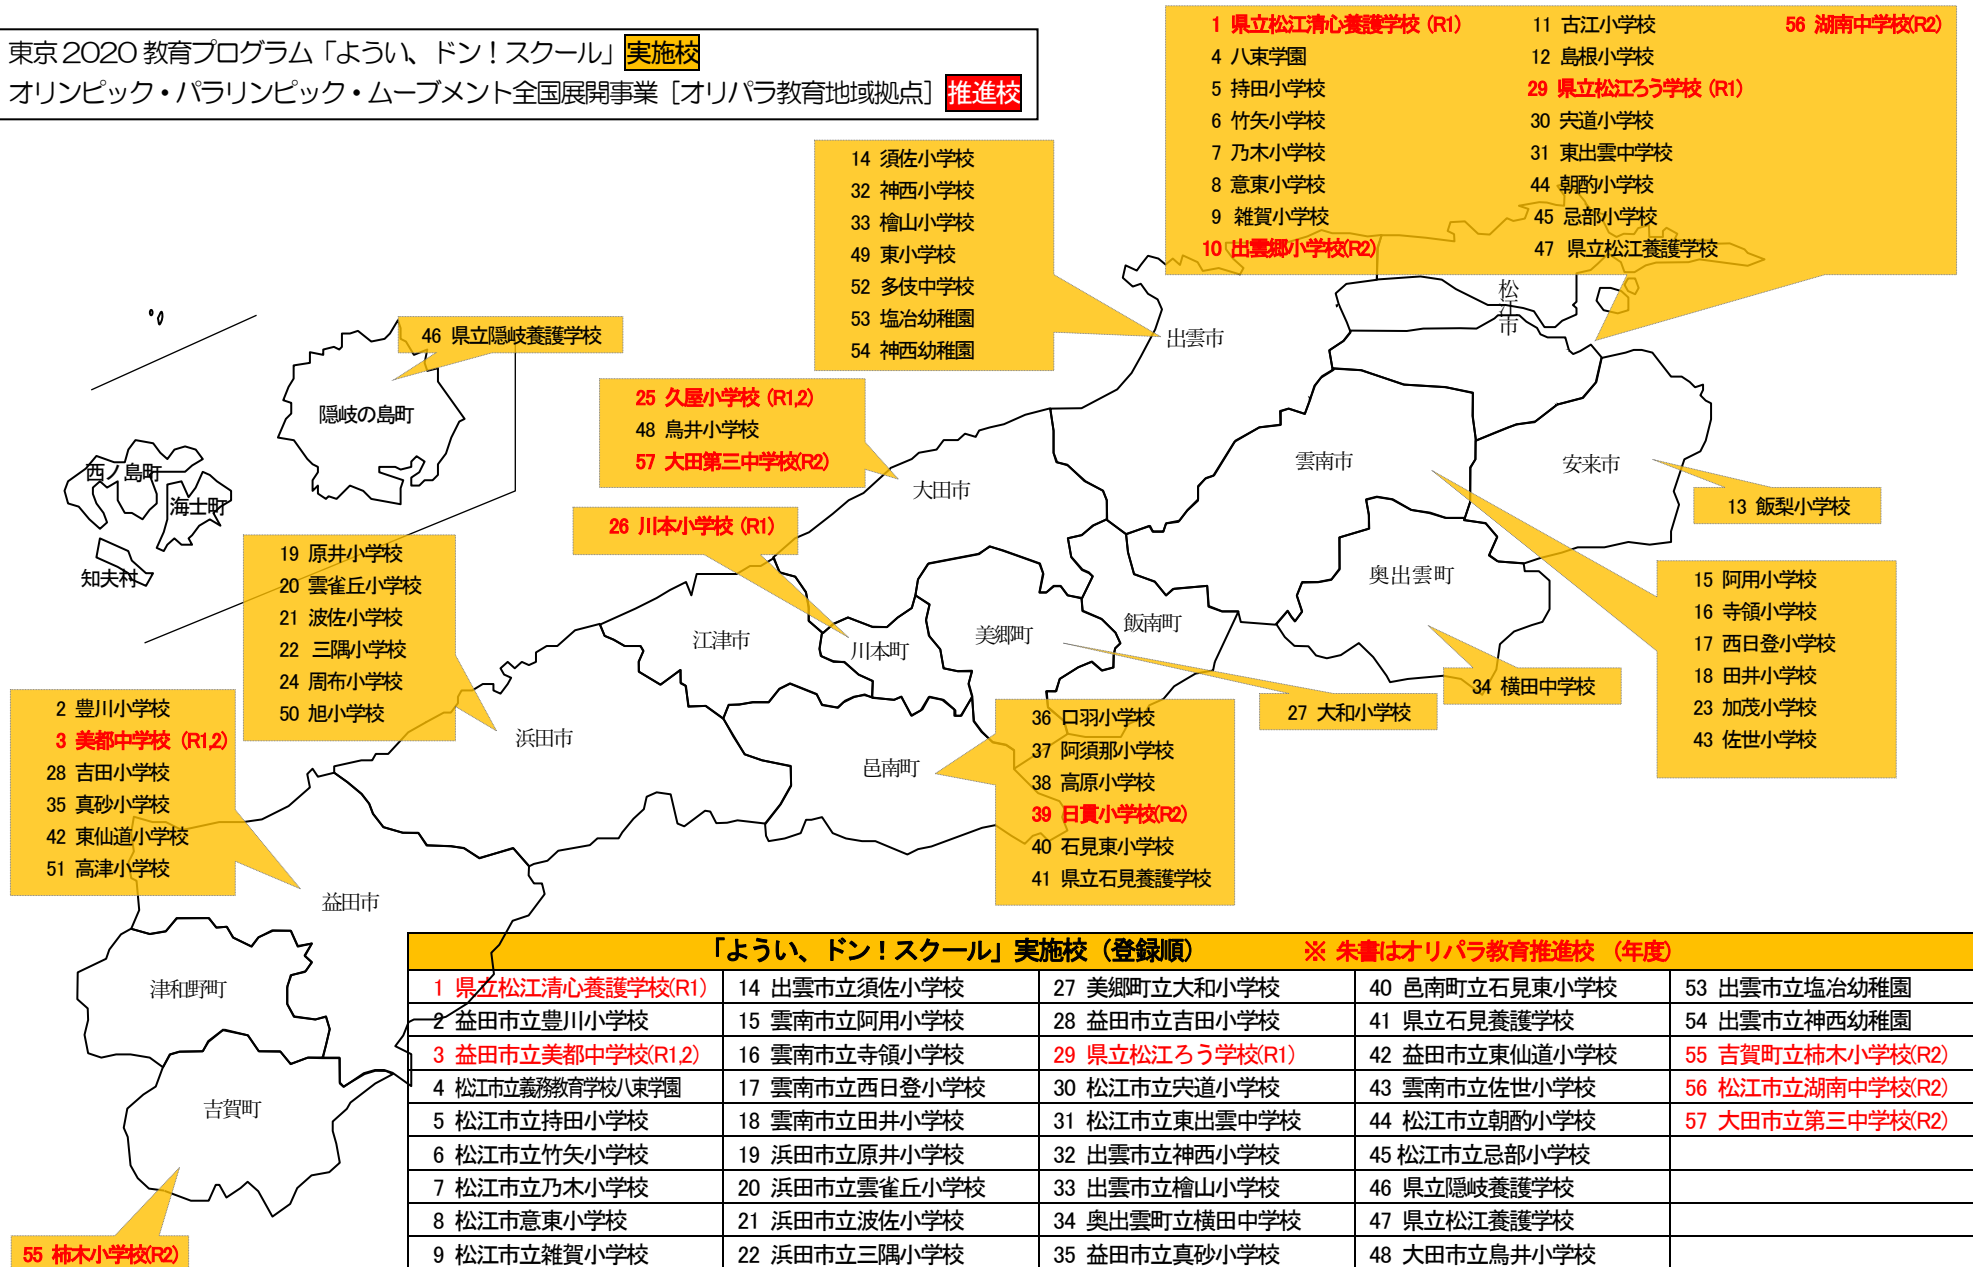

※ 東京2020教育プログラム「よい、ドン!スクール」**実施校**

※ オリンピック・パラリンピック・ムーブメント全国展開事業 [オリパラ教育地域拠点] **推進校**

「よい、ドン!スクール」実施校 (登録順)					※ 朱書はオリパラ教育推進校 (年度)				
1 県立松江清心養護学校(R1)	14 出雲市立須佐小学校	27 美郷町立大和小学校	40 邑南町立石見東小学校	53 出雲市立塩冶幼稚園					
2 益田市立豊川小学校	15 雲南市立阿用小学校	28 益田市立吉田小学校	41 県立石見養護学校	54 出雲市立神西幼稚園					
3 益田市立美都中学校(R1,2)	16 雲南市立寺領小学校	29 県立松江ろう学校(R1)	42 益田市立東仙道小学校	55 吉賀町立柿木小学校(R2)					
4 松江市立義務教育学校八束学園	17 雲南市立西日登小学校	30 松江市立宍道小学校	43 雲南市立佐世小学校	56 松江市立湖南中学校(R2)					
5 松江市立持田小学校	18 雲南市立田井小学校	31 松江市立東出雲中学校	44 松江市立朝酌小学校	57 大田市立第三中学校(R2)					
6 松江市立竹矢小学校	19 浜田市立原井小学校	32 出雲市立神西小学校	45 松江市立忌部小学校						
7 松江市立乃木小学校	20 浜田市立雲雀丘小学校	33 出雲市立榎山小学校	46 県立隠岐養護学校						
8 松江市立意東小学校	21 浜田市立波佐小学校	34 奥出雲町立横田中学校	47 県立松江養護学校						
9 松江市立雑賀小学校	22 浜田市立三隅小学校	35 益田市立真砂小学校	48 大田市立鳥井小学校						
10 松江市立出雲郷小学校(R2)	23 雲南市立加茂小学校	36 邑南町立口羽小学校	49 出雲市立東小学校						
11 松江市立古江小学校	24 浜田市立周布小学校	37 邑南町立阿須那小学校	50 浜田市立旭小学校						
12 松江市立島根小学校	25 大田市立久屋小学校(R1,2)	38 邑南町立高原小学校	51 益田市立高津小学校						
13 安来市立飯梨小学校	26 川本町立川本小学校(R1)	39 邑南町立日貫小学校(R2)	52 出雲市立多伎中学校						