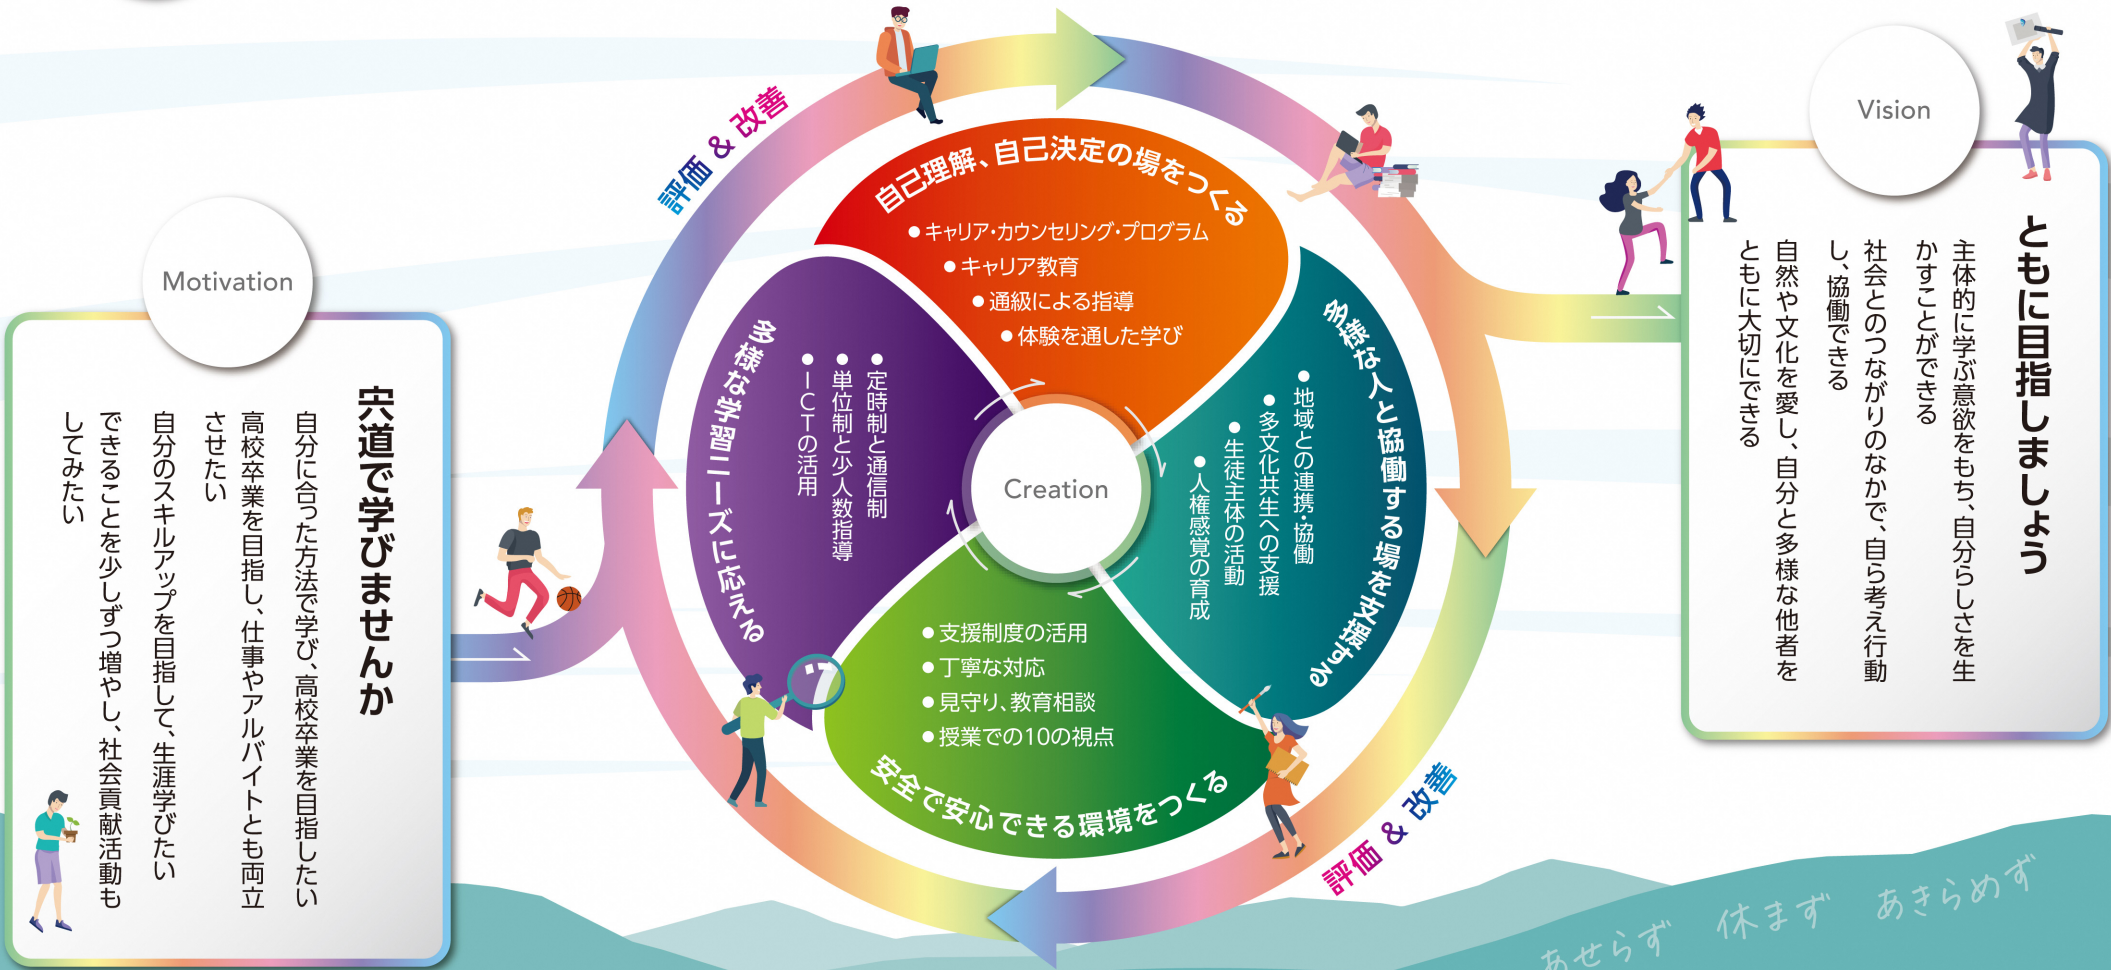

宍道高校 は、生徒一人ひとりが、色々な人のなかで、つながったり、見つけたり、学びあったりしながら、『自分らしい生き方をデザイン』していくことを後押しします。

Vision

ともに目指しましょう

主体的に学ぶ意欲をもち、自分らしさを生かすことができる
 社会とのつながりのなかで、自ら考え行動し、協働できる
 自然や文化を愛し、自分と多様な他者とともに大切にできる

Motivation

宍道で学びませんか

自分に合った方法で学び、高校卒業を目指したい
 高校卒業を目指し、仕事やアルバイトとも両立させたい
 自分のスキルアップを目指して、生涯学びたい
 できることを少しずつ増やし、社会貢献活動もしてみたい

関係機関(保健、医療、福祉、教育、労働など)

あせらず 休まず あきらめず