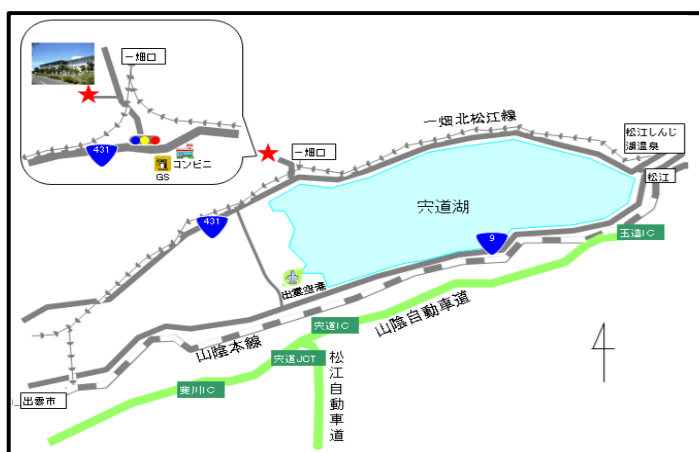

令和3年度

島根県立

東部社会教育研修センター  
西部社会教育研修センター

事業計画

島根県立東部社会教育研修センター

島根県立西部社会教育研修センター

〒691-0074 島根県出雲市小境町1991-2  
TEL(0853)67-9060 FAX(0853)69-1380  
Eメール [tobu\\_shakaikyoiku@pref.shimane.lg.jp](mailto:tobu_shakaikyoiku@pref.shimane.lg.jp)  
ホームページ [https://www.pref.shimane.lg.jp/tobu\\_shakaikyoiku/](https://www.pref.shimane.lg.jp/tobu_shakaikyoiku/)