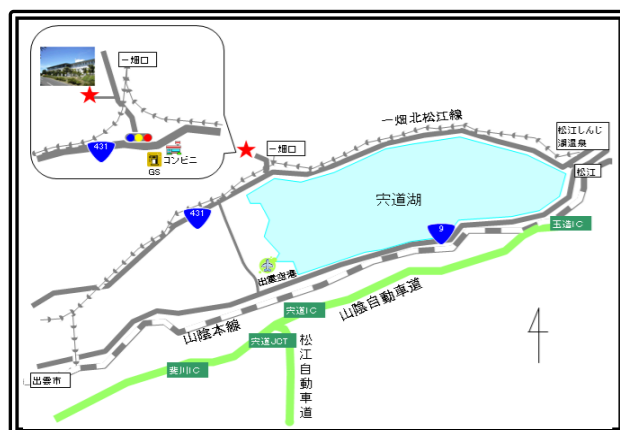

社会教育・生涯学習に関する教材貸出

事業名	内容	問い合わせ先
視聴覚機器の貸出 VHS、DVDの貸出	当センターが管理している視聴覚教材(VHS、DVD)及び視聴覚機器(プロジェクター・スクリーン・ワイヤレスアンプ等)を貸し出します。当センターで視聴することもできます。 ※貸出期間10日間(5本まで)	島根県視聴覚センター (東部社会教育研修センター) TEL 0853-67-9062
書籍の閲覧・貸出	社会教育・生涯学習に関する図書や市町村の資料を貸し出します。当センターで閲覧することもできます。 ※貸出期間2週間(5冊まで)	東部社会教育研修センター 西部社会教育研修センター
放送大学コーナーでの 視聴・貸出	放送大学の放送教材を貸し出します。当センターで視聴することもできます。	放送大学浜田コーナー (西部社会教育研修センター) TEL 0855-24-9344

令和2年度

島根県立

東部社会教育研修センター
西部社会教育研修センター

事業計画

島根県立東部社会教育研修センター

〒691-0074 島根県出雲市小境町1991-2
TEL(0853)67-9060 FAX(0853)69-1380
Eメール tobu_shakaikyoiku@pref.shimane.lg.jp
ホームページ https://www.pref.shimane.lg.jp/tobu_shakaikyoiku/