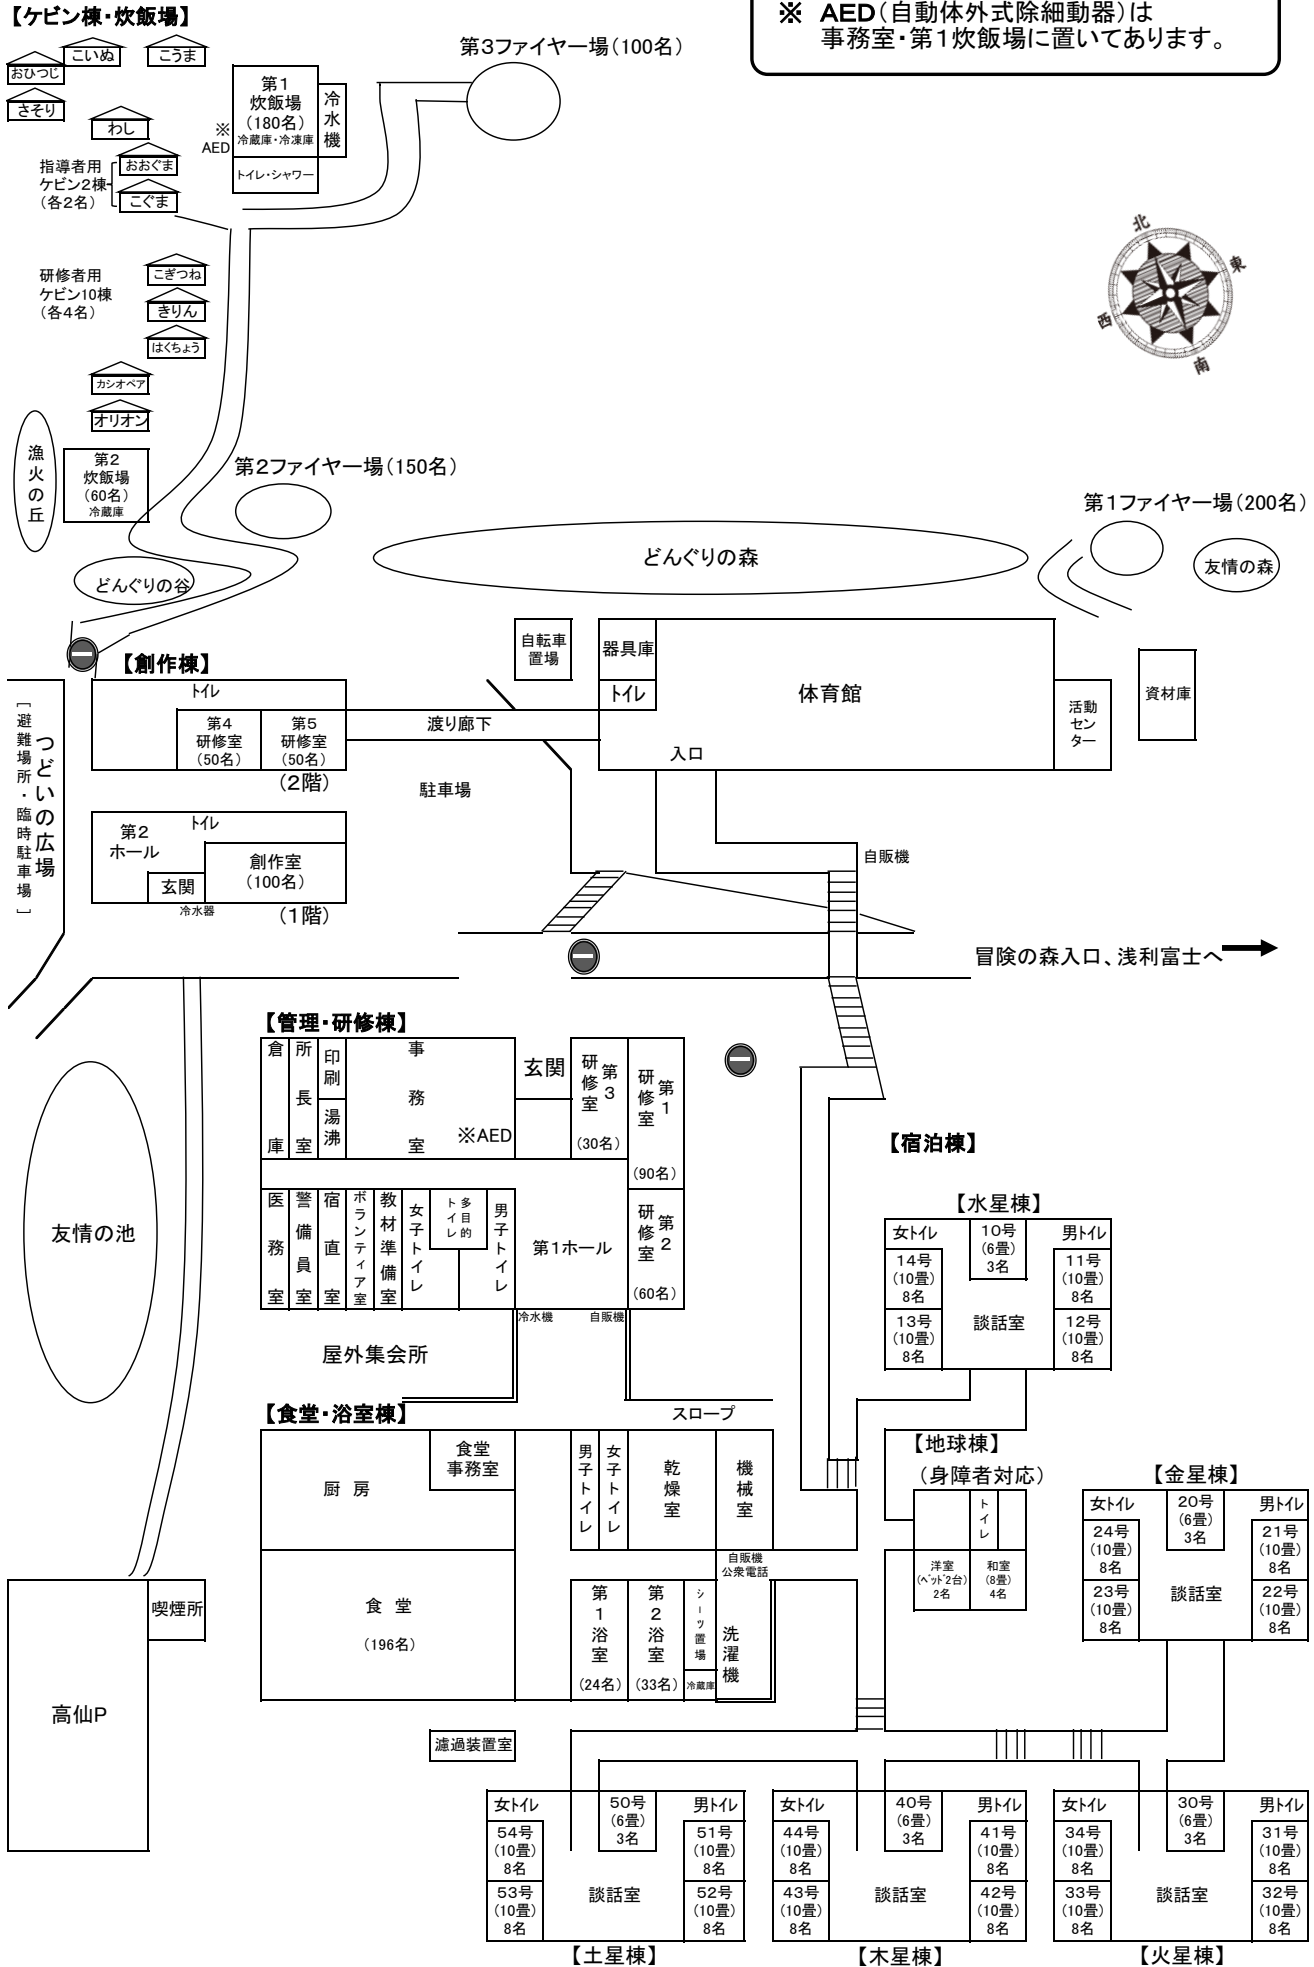

【自然の家マップ】

野外コース・野外施設案内図

- 冒険の森コース (約2km・約2時間)
- 肝試しコース
- ドクロコース(約800m)
- 山猫コース(約700m)
- ドラキュラコース(約600m)
- 浅利富士登山道コース (往復約3km・約1時間)
- みんなの森コース
- 自然観察道コース
- どんぐりの森コース

施設見取図

※ AED(自動体外式除細動器)は事務室・第1炊飯場に置いてあります。

【ケビン棟・炊飯場】

第3ファイヤー場(100名)

第1炊飯場(180名)
冷水機
トイレ・シャワー
※ AED

第2ファイヤー場(150名)

第1ファイヤー場(200名)

【創作棟】

2階
第4研修室(50名) 第5研修室(50名)
1階
第2ホール
創作室(100名)
トイレ
玄関
冷水器

器具庫
トイレ
入口
活動センター
自転車置場
自販機

【管理・研修棟】

倉庫 事務所 ※AED
印刷室 湯沸室
第1ホール
第1研修室(90名)
第2研修室(60名)
第3研修室(30名)
男子トイレ
女子トイレ
多目的トイレ
宿直室
警備員室
医療室
教材準備室
ホランテシアタールーム
屋外集会所

【宿泊棟】

【水星棟】
女トイレ 10号(6畳) 3名
11号(10畳) 8名
12号(10畳) 8名
13号(10畳) 8名
14号(10畳) 8名
談話室

【食堂・浴室棟】

厨房 食堂事務室
男子トイレ 女子トイレ 乾燥室 機械室
食堂(196名)
第1浴室(24名) 第2浴室(33名)
洗濯機
自販機 公共電話
スロープ

【地球棟】

(身障者対応)
洋室(ベッド2台) 2名
和室(8畳) 4名
トイレ

【金星棟】

女トイレ 20号(6畳) 3名
21号(10畳) 8名
22号(10畳) 8名
23号(10畳) 8名
談話室

高仙P
喫煙所

【土星棟】
女トイレ 50号(6畳) 3名
51号(10畳) 8名
52号(10畳) 8名
談話室