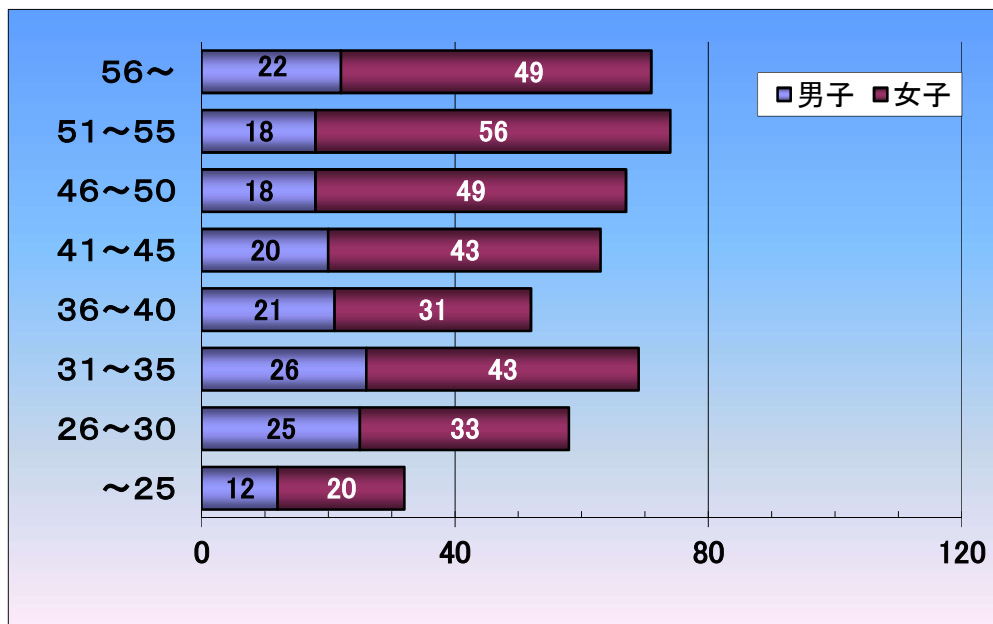

9. 平成30年度 教諭年齢構成（期限付講師・再任用教諭を含む）

【小学校】

男子 162名
女子 324名
合計 486名

【中学校】

男子 170名
女子 140名
合計 310名