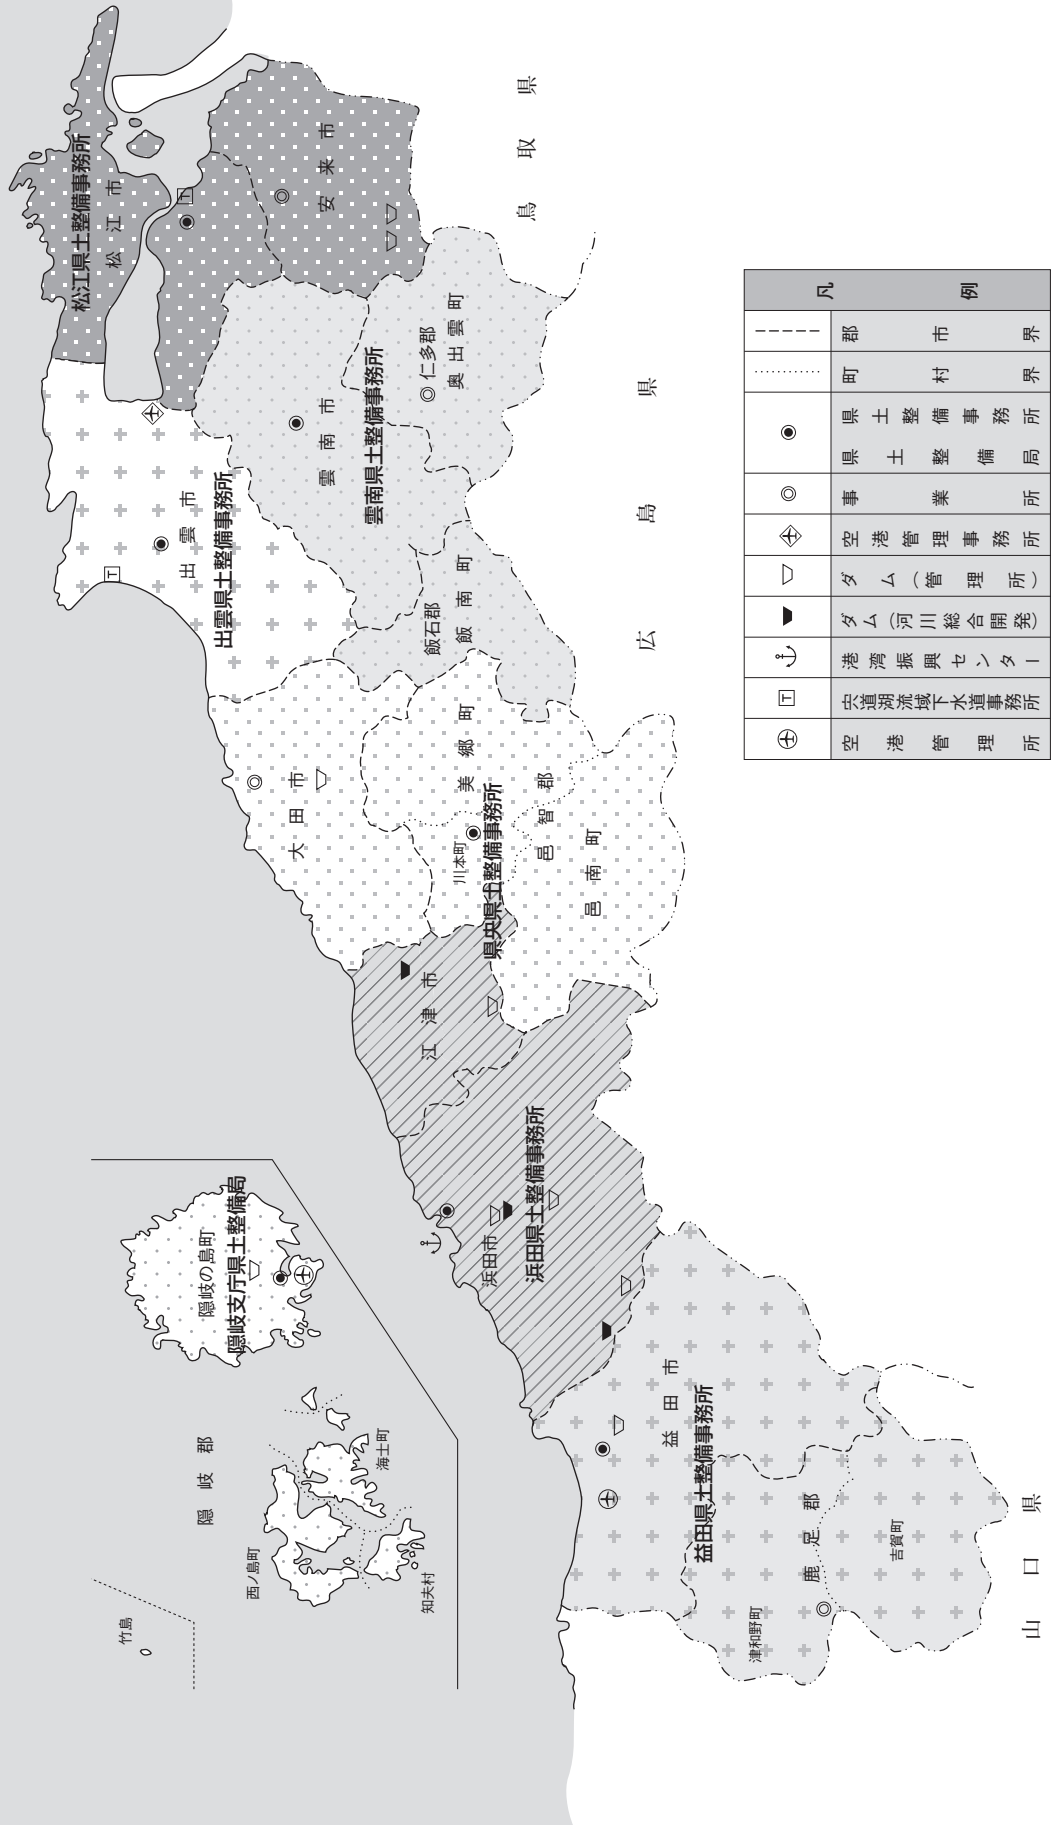

島根県管内図

(令和3年4月1日現在)

凡 例	
---	郡 市 界
.....	町 村 界
●	県土整備事務所 県土整備局
◎	事業所
Ⓜ	空港管理事務所
▽	ダム(管理所)
▼	ダム(河川総合開発)
⚓	港湾振興センター
□	中道湖流域下水道事務所
⊕	空港管理所