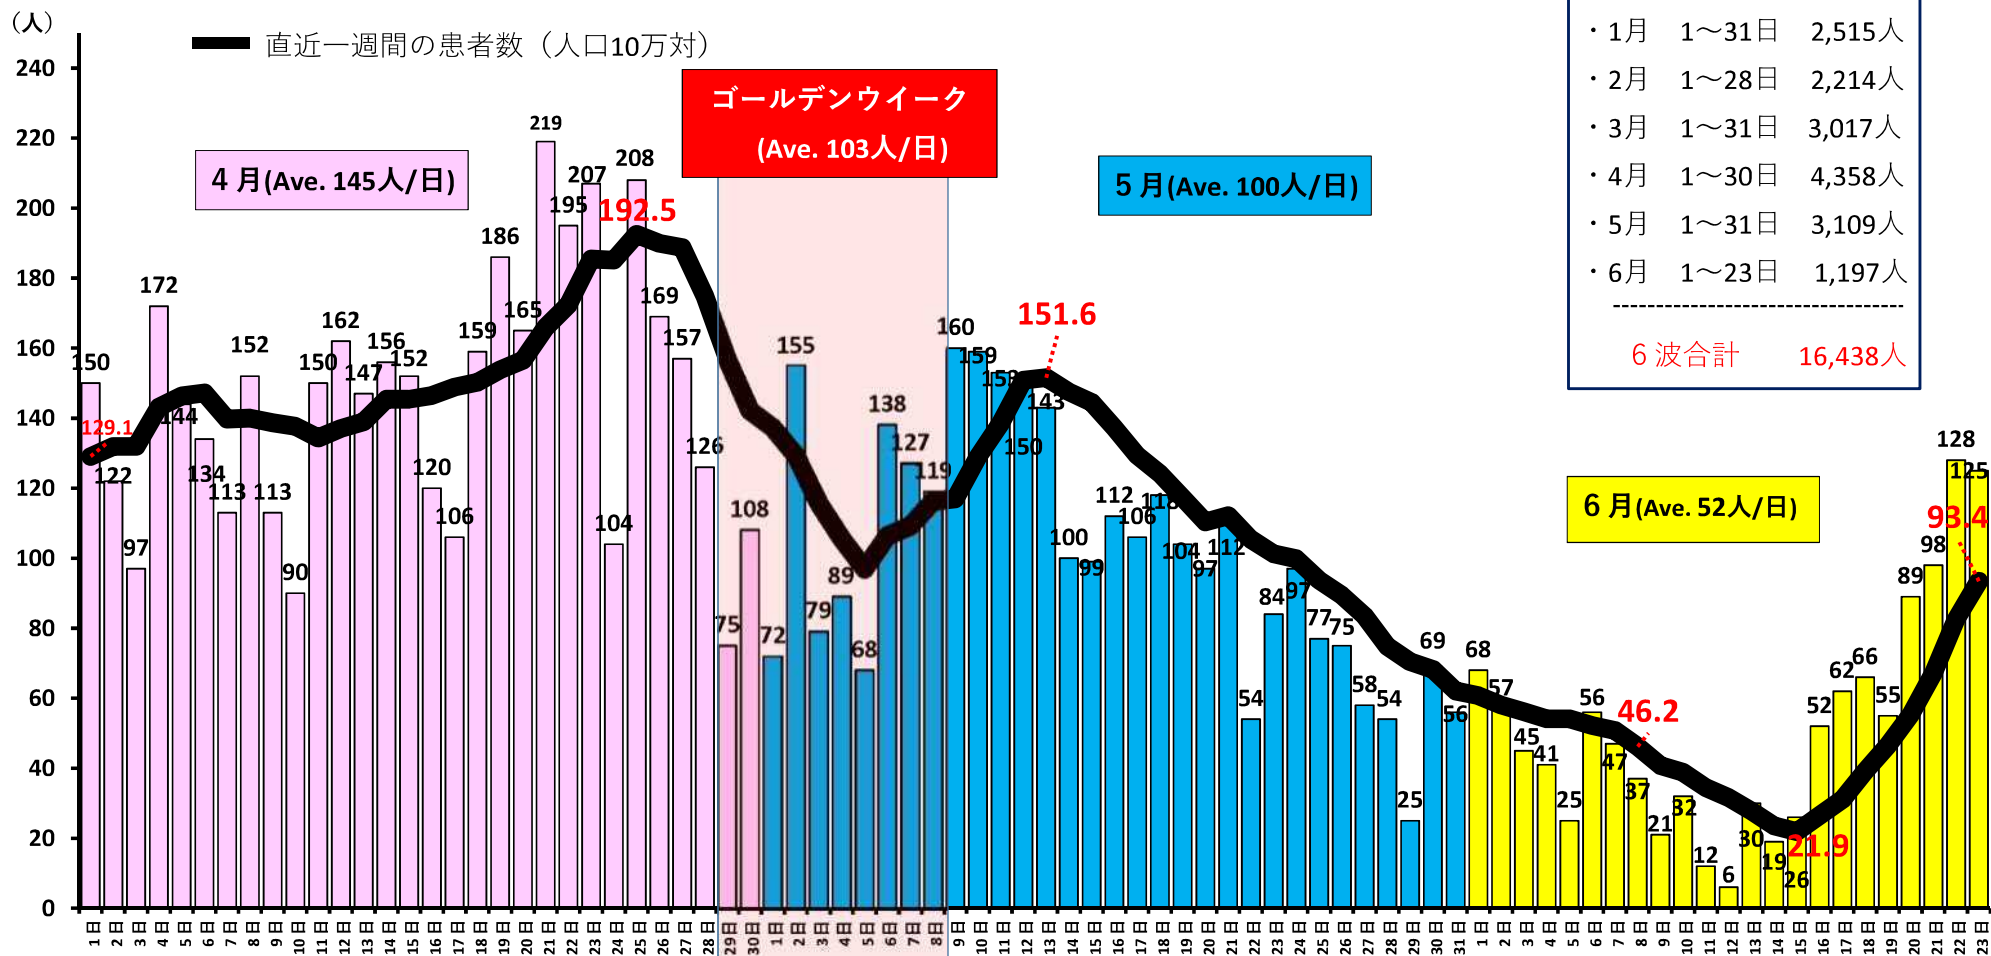

島根県内の新型コロナウイルス感染症患者数の推移（令和4年4月1日以降）

島根県内の直近一週間人口10万対患者数の推移 — 松江市・浜田市・出雲市・益田市・大田市・安来市・江津市・雲南市

島根県内の年代別直近一週間の患者数（対人口10万人）の推移

出雲市の年代別の直近一週間患者数の推移（人口10万人対）

4月12日（火）以降