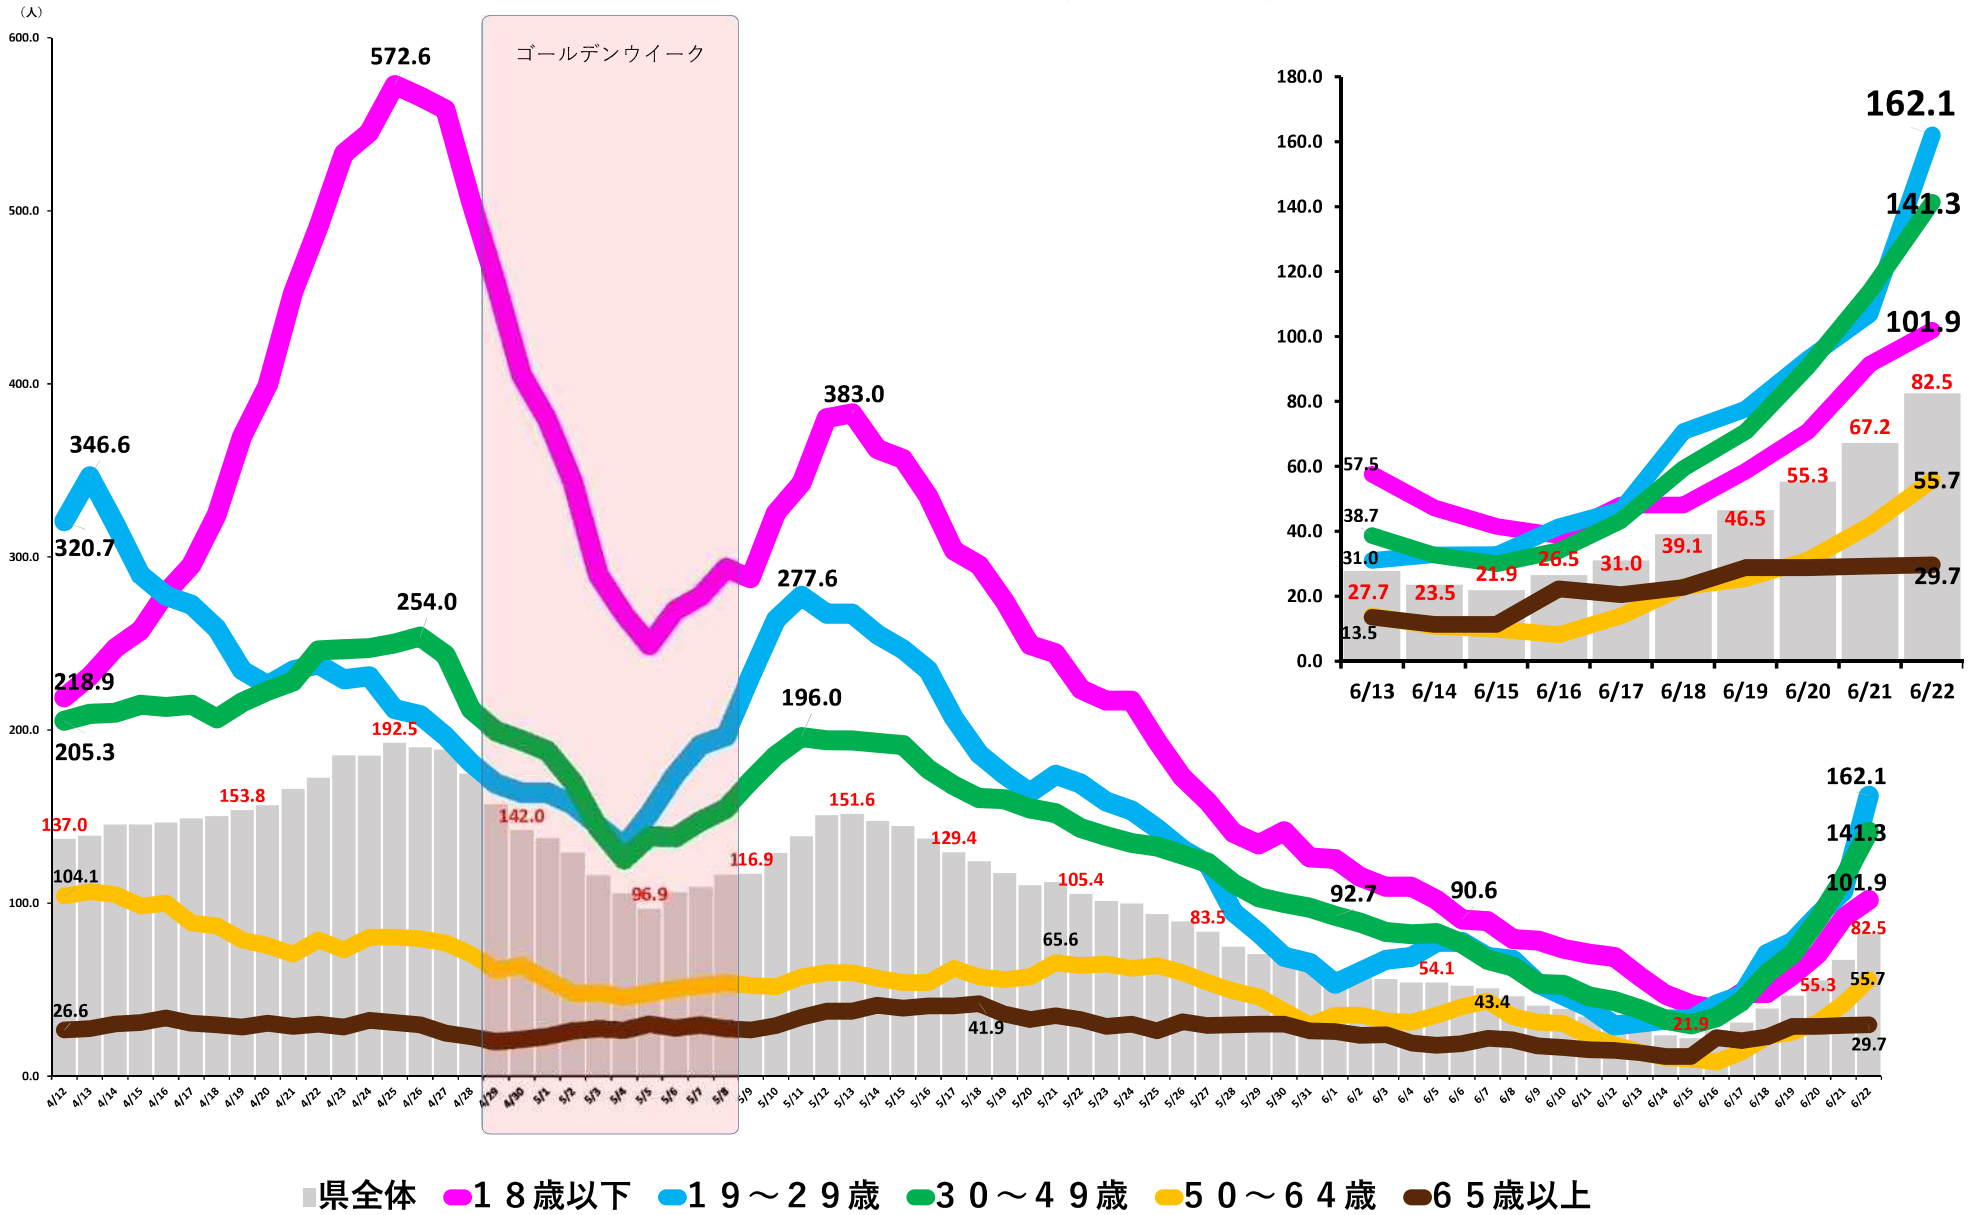

島根県内の新型コロナウイルス感染症患者数の推移（令和4年4月1日以降）

島根県内の直近一週間人口10万対患者数の推移 — 松江市・浜田市・出雲市・益田市・大田市・安来市・江津市・雲南市

島根県内の年代別直近一週間の患者数（対人口10万人）の推移

出雲市の年代別の直近一週間患者数の推移（人口10万人対）

4月12日（火）以降