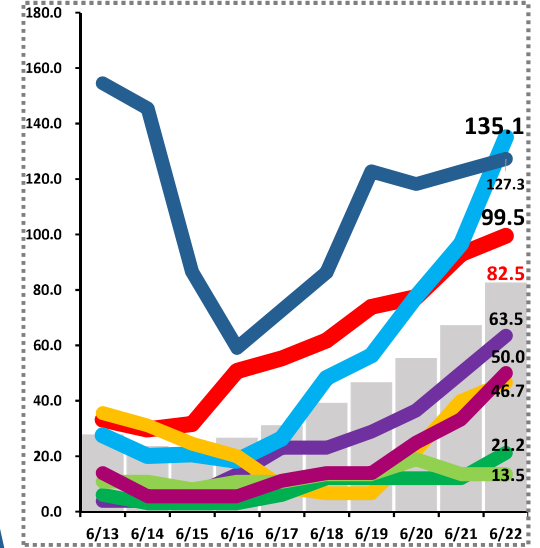

島根県内の新型コロナウイルス感染症患者数の推移（令和4年4月1日以降）

島根県内の直近一週間人口10万対患者数の推移 — 松江市・浜田市・出雲市・益田市・大田市・安来市・江津市・雲南市

島根県内の年代別直近一週間の患者数（対人口10万人）の推移

出雲市の年代別の直近一週間患者数の推移（人口10万人対）

4月12日（火）以降