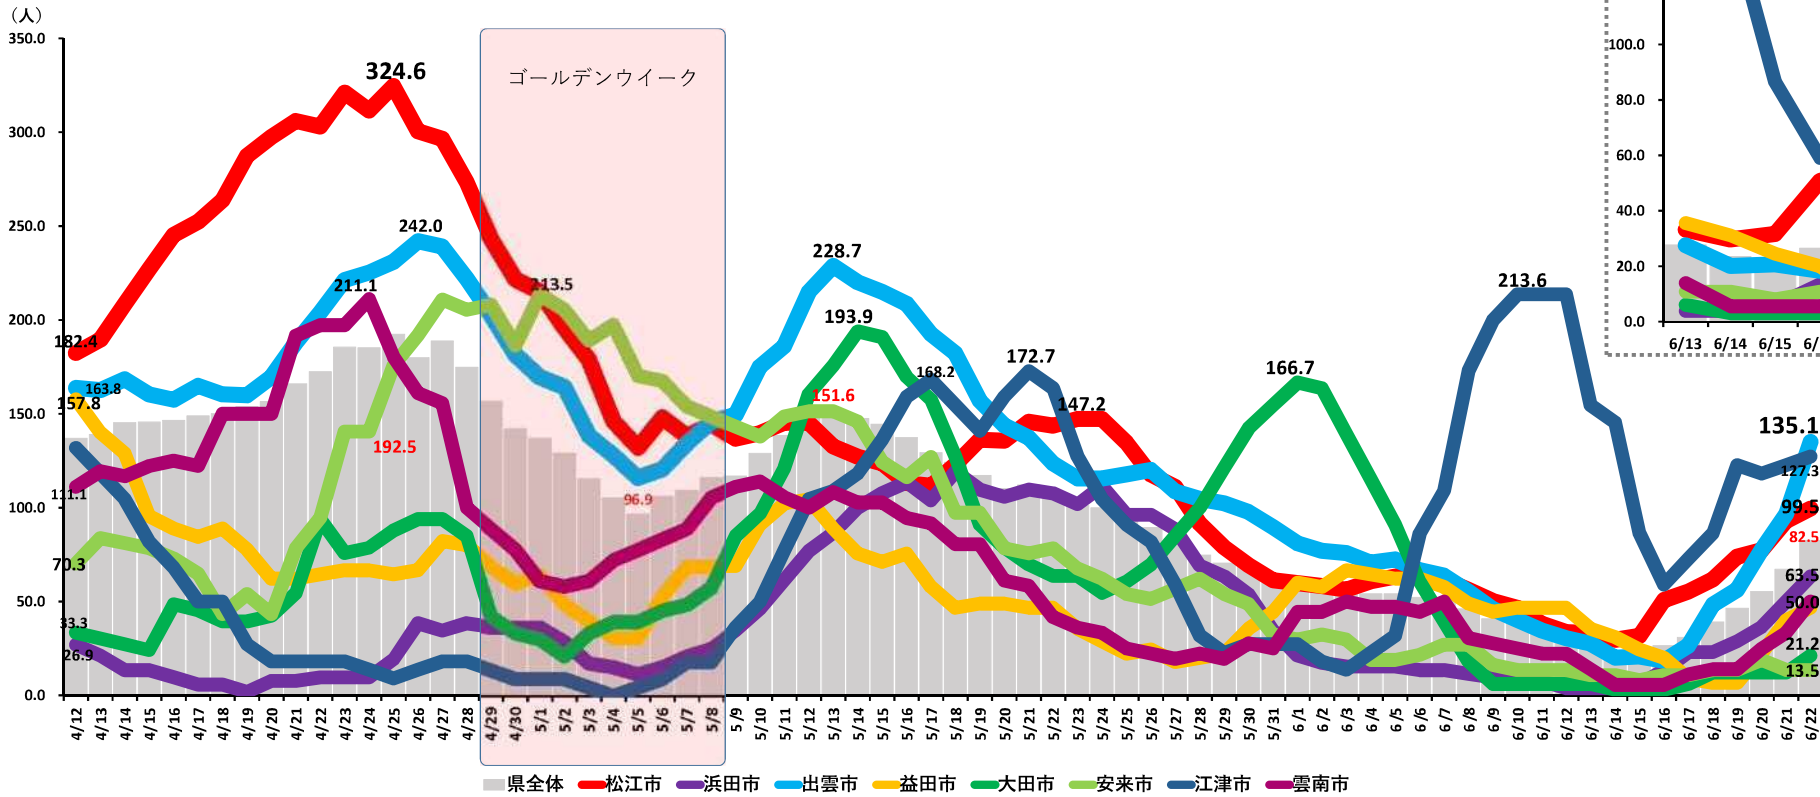

島根県内の新型コロナウイルス感染症患者数の推移（令和4年4月1日以降）

島根県内の直近一週間人口10万対患者数の推移 — 松江市・浜田市・出雲市・益田市・大田市・安来市・江津市・雲南市

島根県内の年代別直近一週間の患者数（対人口10万人）の推移

出雲市の年代別の直近一週間患者数の推移（人口10万人対）

4月12日（火）以降