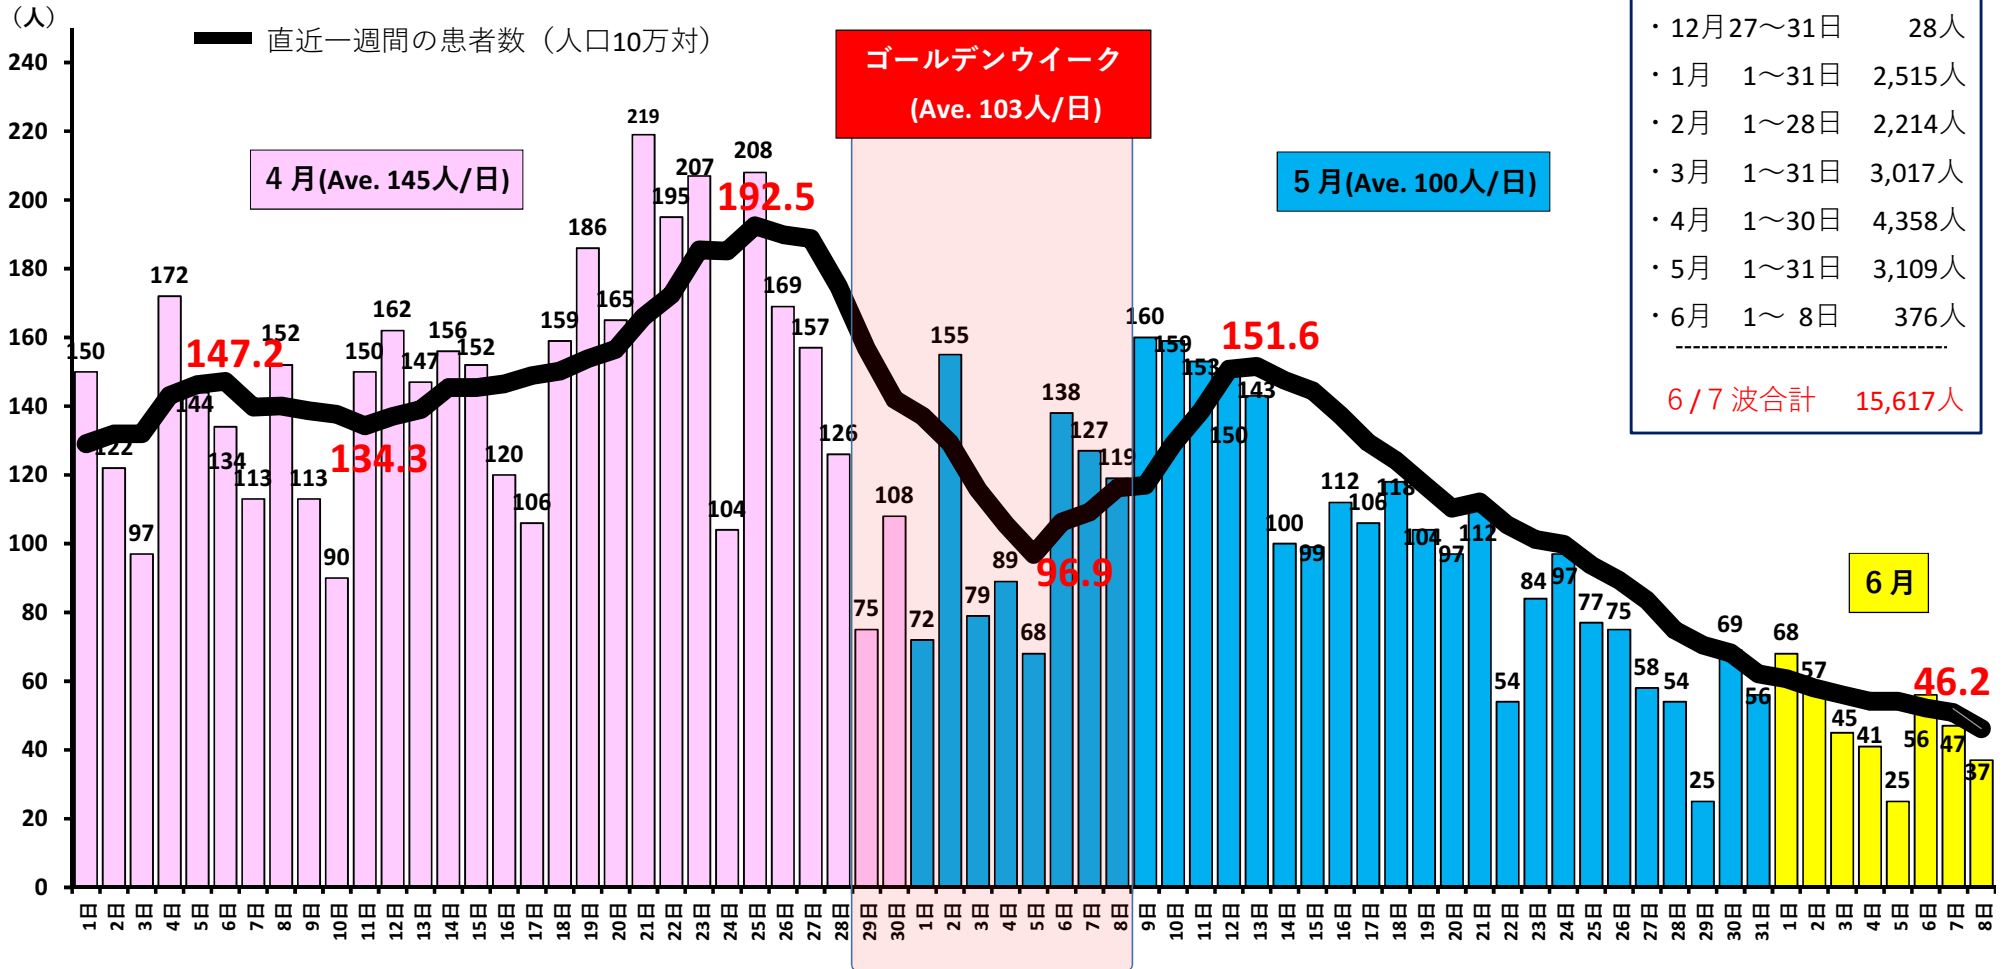

### 島根県内の新型コロナウイルス感染症患者数の推移（令和4年4月1日以降）

# 島根県内の直近一週間人口10万対患者数の推移

—松江市・浜田市・出雲市・益田市・大田市・安来市・江津市・雲南市

# 島根県内の年代別直近一週間の患者数（対人口10万人）の推移