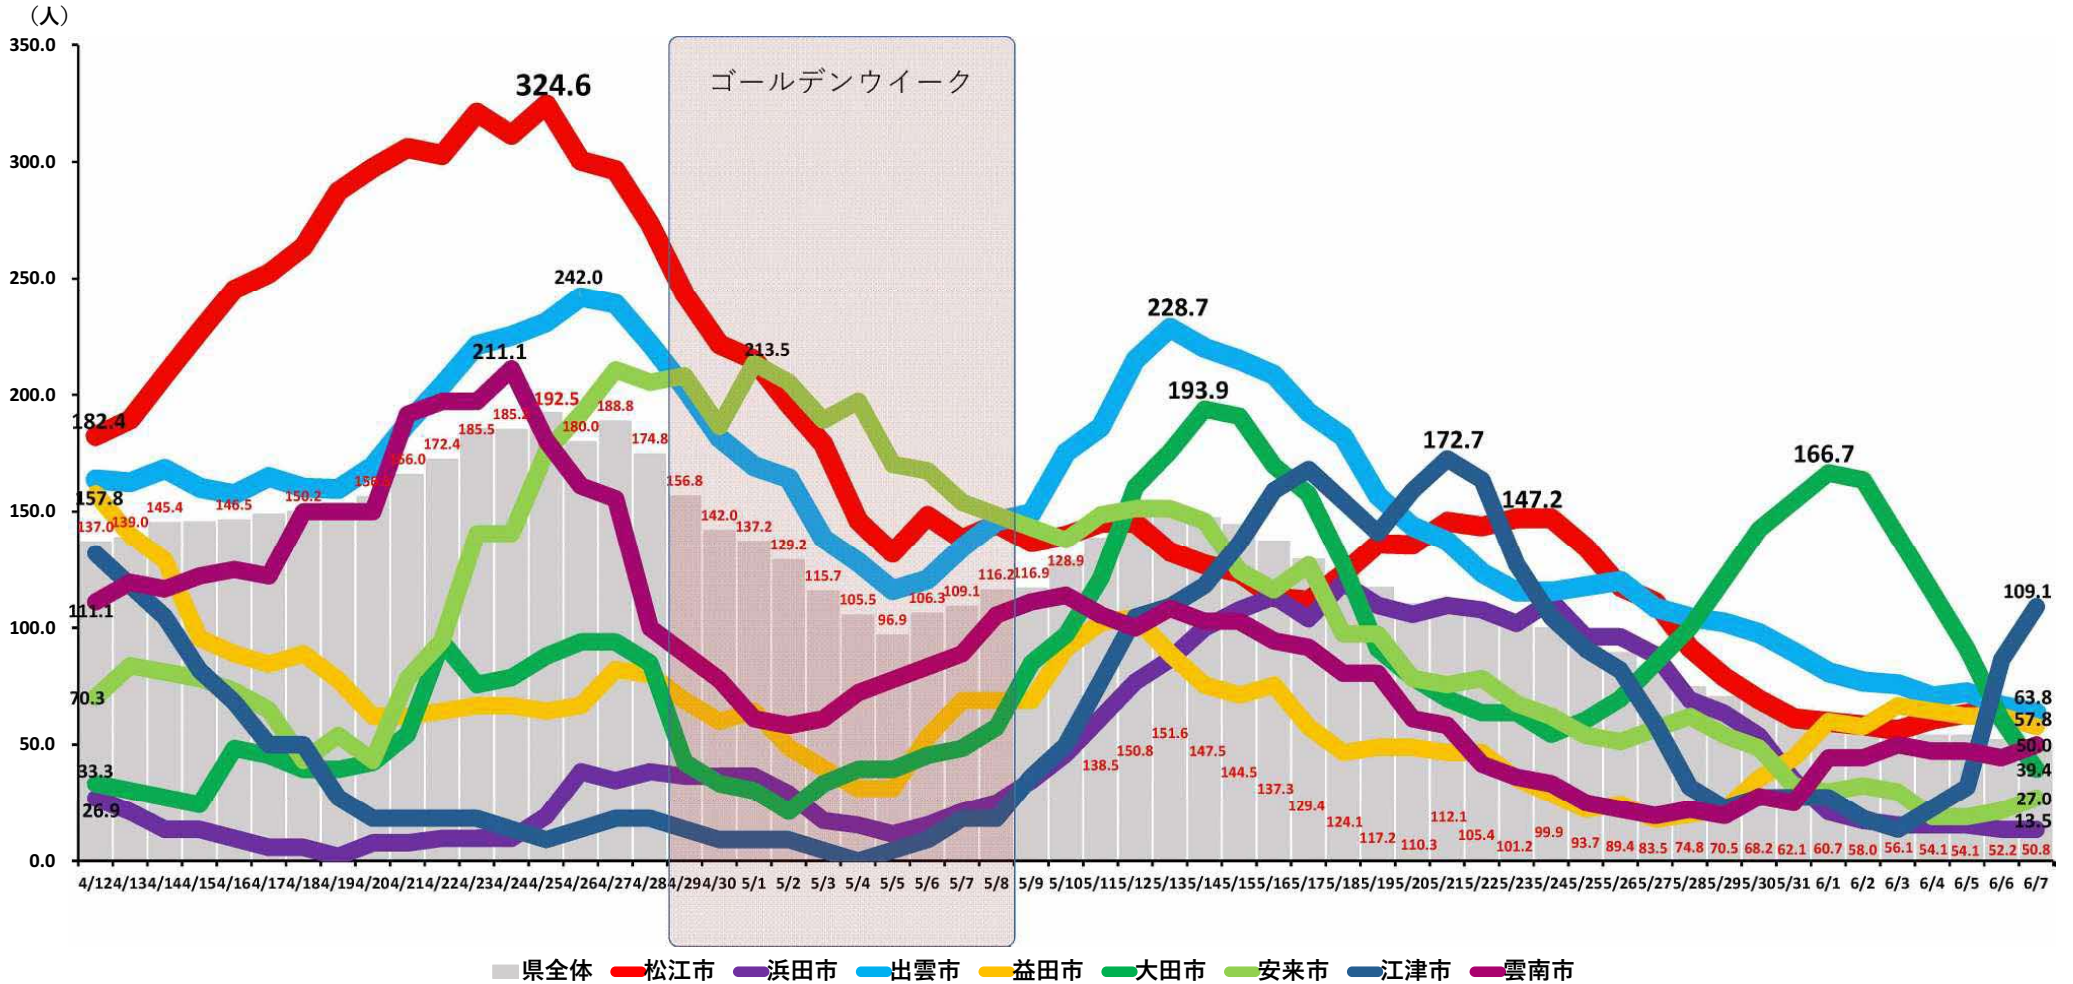

### 島根県内の新型コロナウイルス感染症患者数の推移（令和4年4月1日以降）

# 島根県内の直近一週間人口10万対患者数の推移

—松江市・浜田市・出雲市・益田市・大田市・安来市・江津市・雲南市

# 島根県内の年代別直近一週間の患者数（対人口10万人）の推移