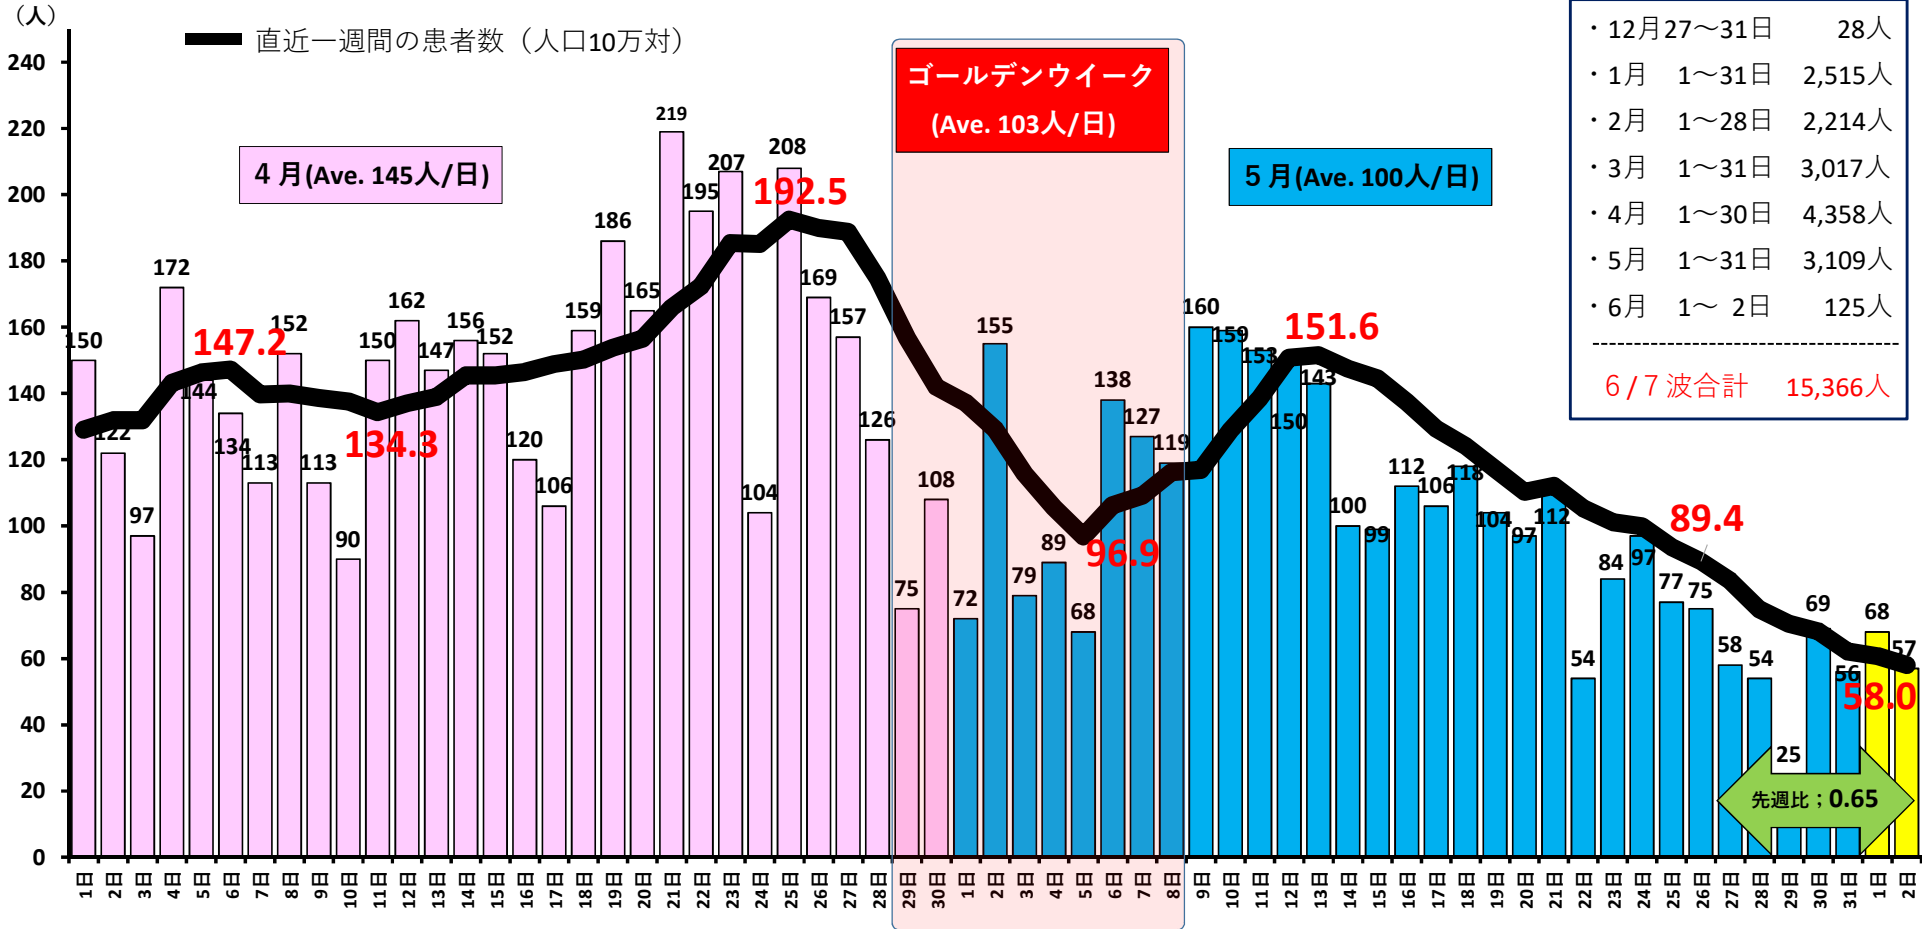

## 県内の新型コロナウイルス感染症患者数の推移（令和4年4月1日以降）

# 県内の直近一週間人口10万対患者数の推移

— 松江市・浜田市・出雲市・益田市・大田市・安来市・江津市・雲南市

## 県内の年代別直近一週間の患者数（対人口10万人）の推移