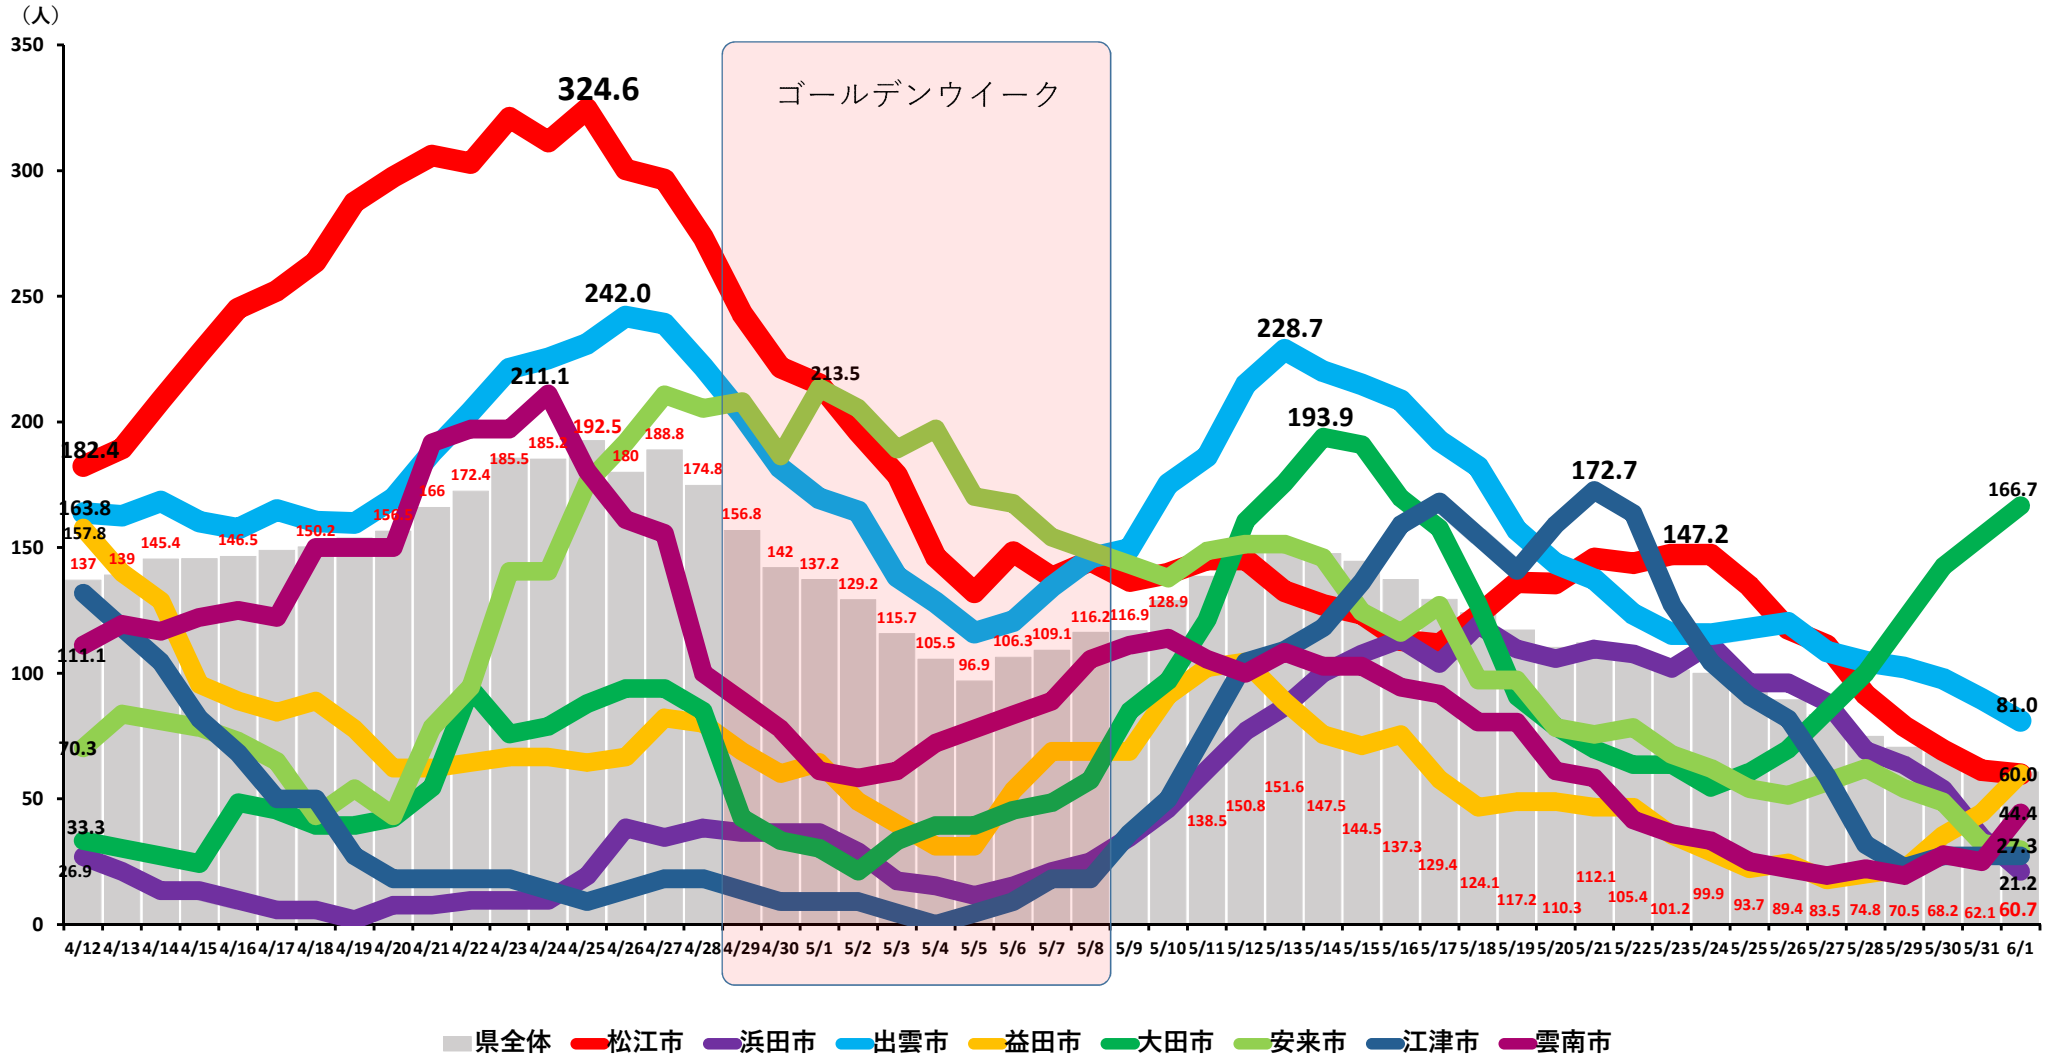

## 県内の新型コロナウイルス感染症患者数の推移（令和4年4月1日以降）

# 県内の直近一週間人口10万対患者数の推移

— 松江市・浜田市・出雲市・益田市・大田市・安来市・江津市・雲南市

## 県内の年代別直近一週間の患者数（対人口10万人）の推移