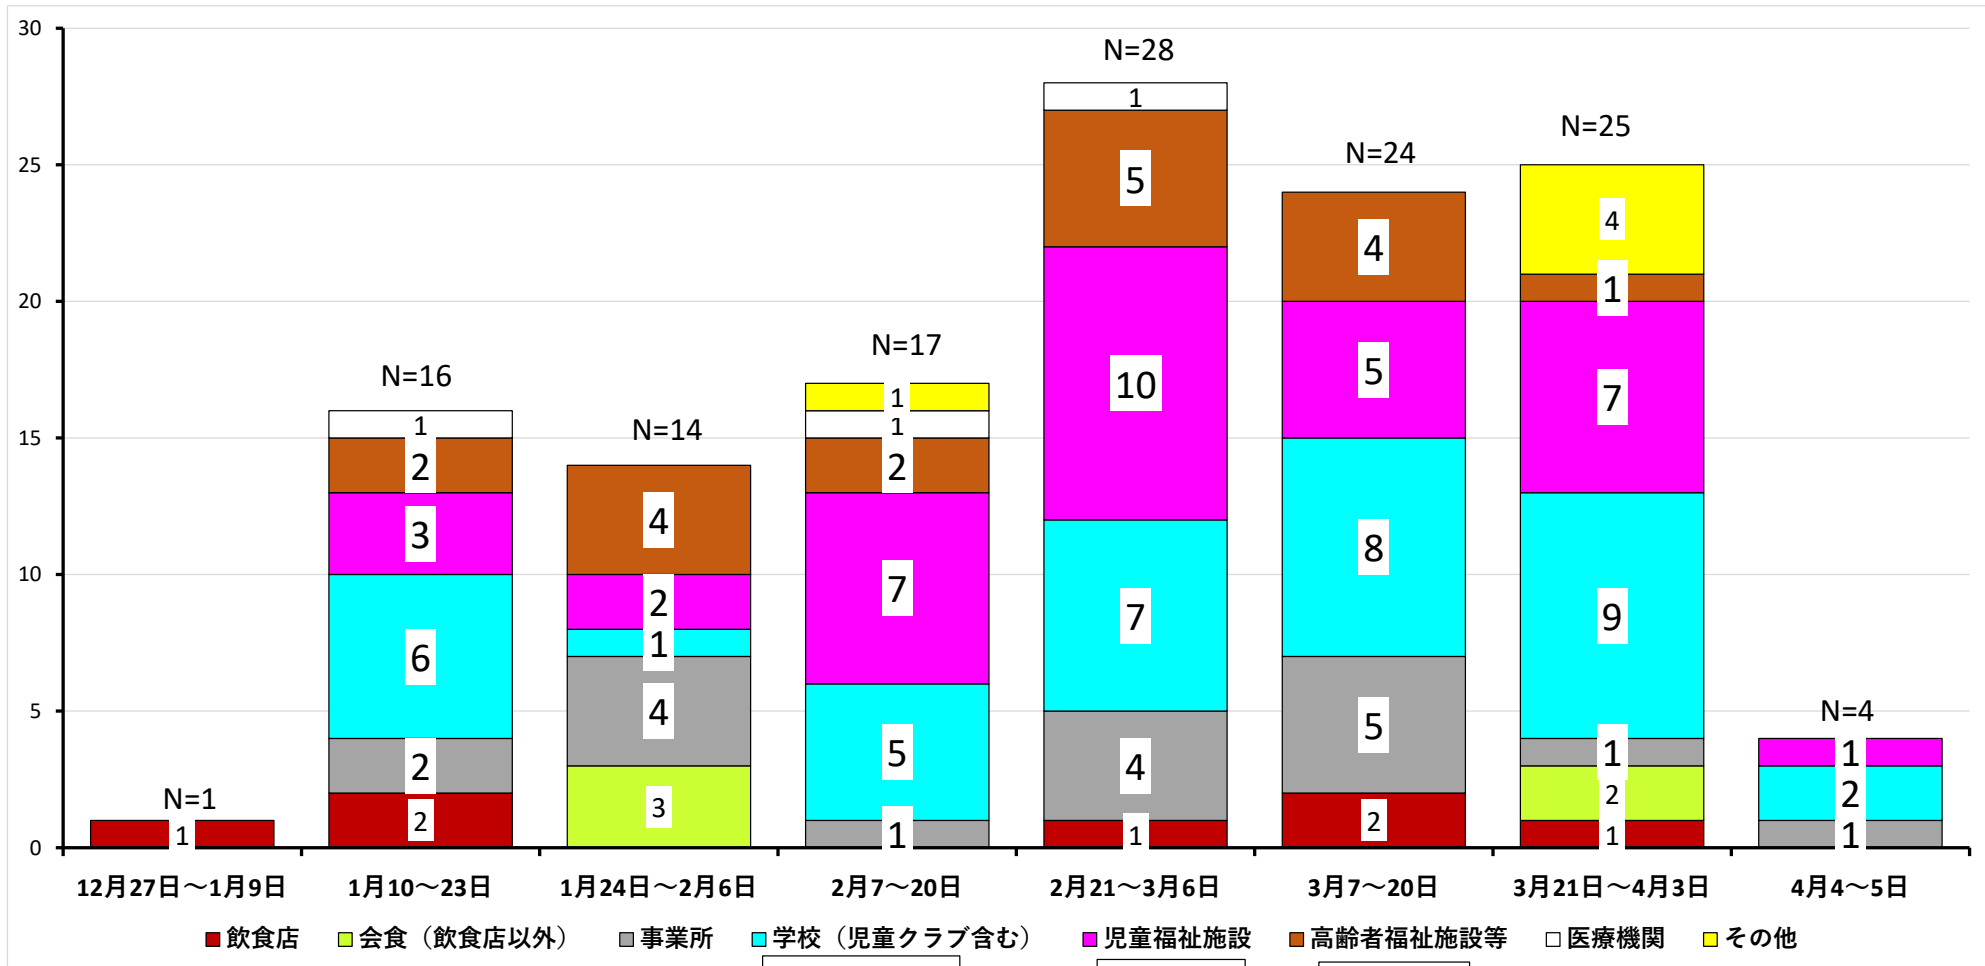

# ①感染者数の推移（令和3年12月27日以降）

②年代別の直近一週間感染者数（対人口10万人）推移

### ③第6波のクラスター件数（種別毎）

総計129件

小学校18  
中学校5  
高校10  
児童クラブ4  
その他1

35施設

18施設