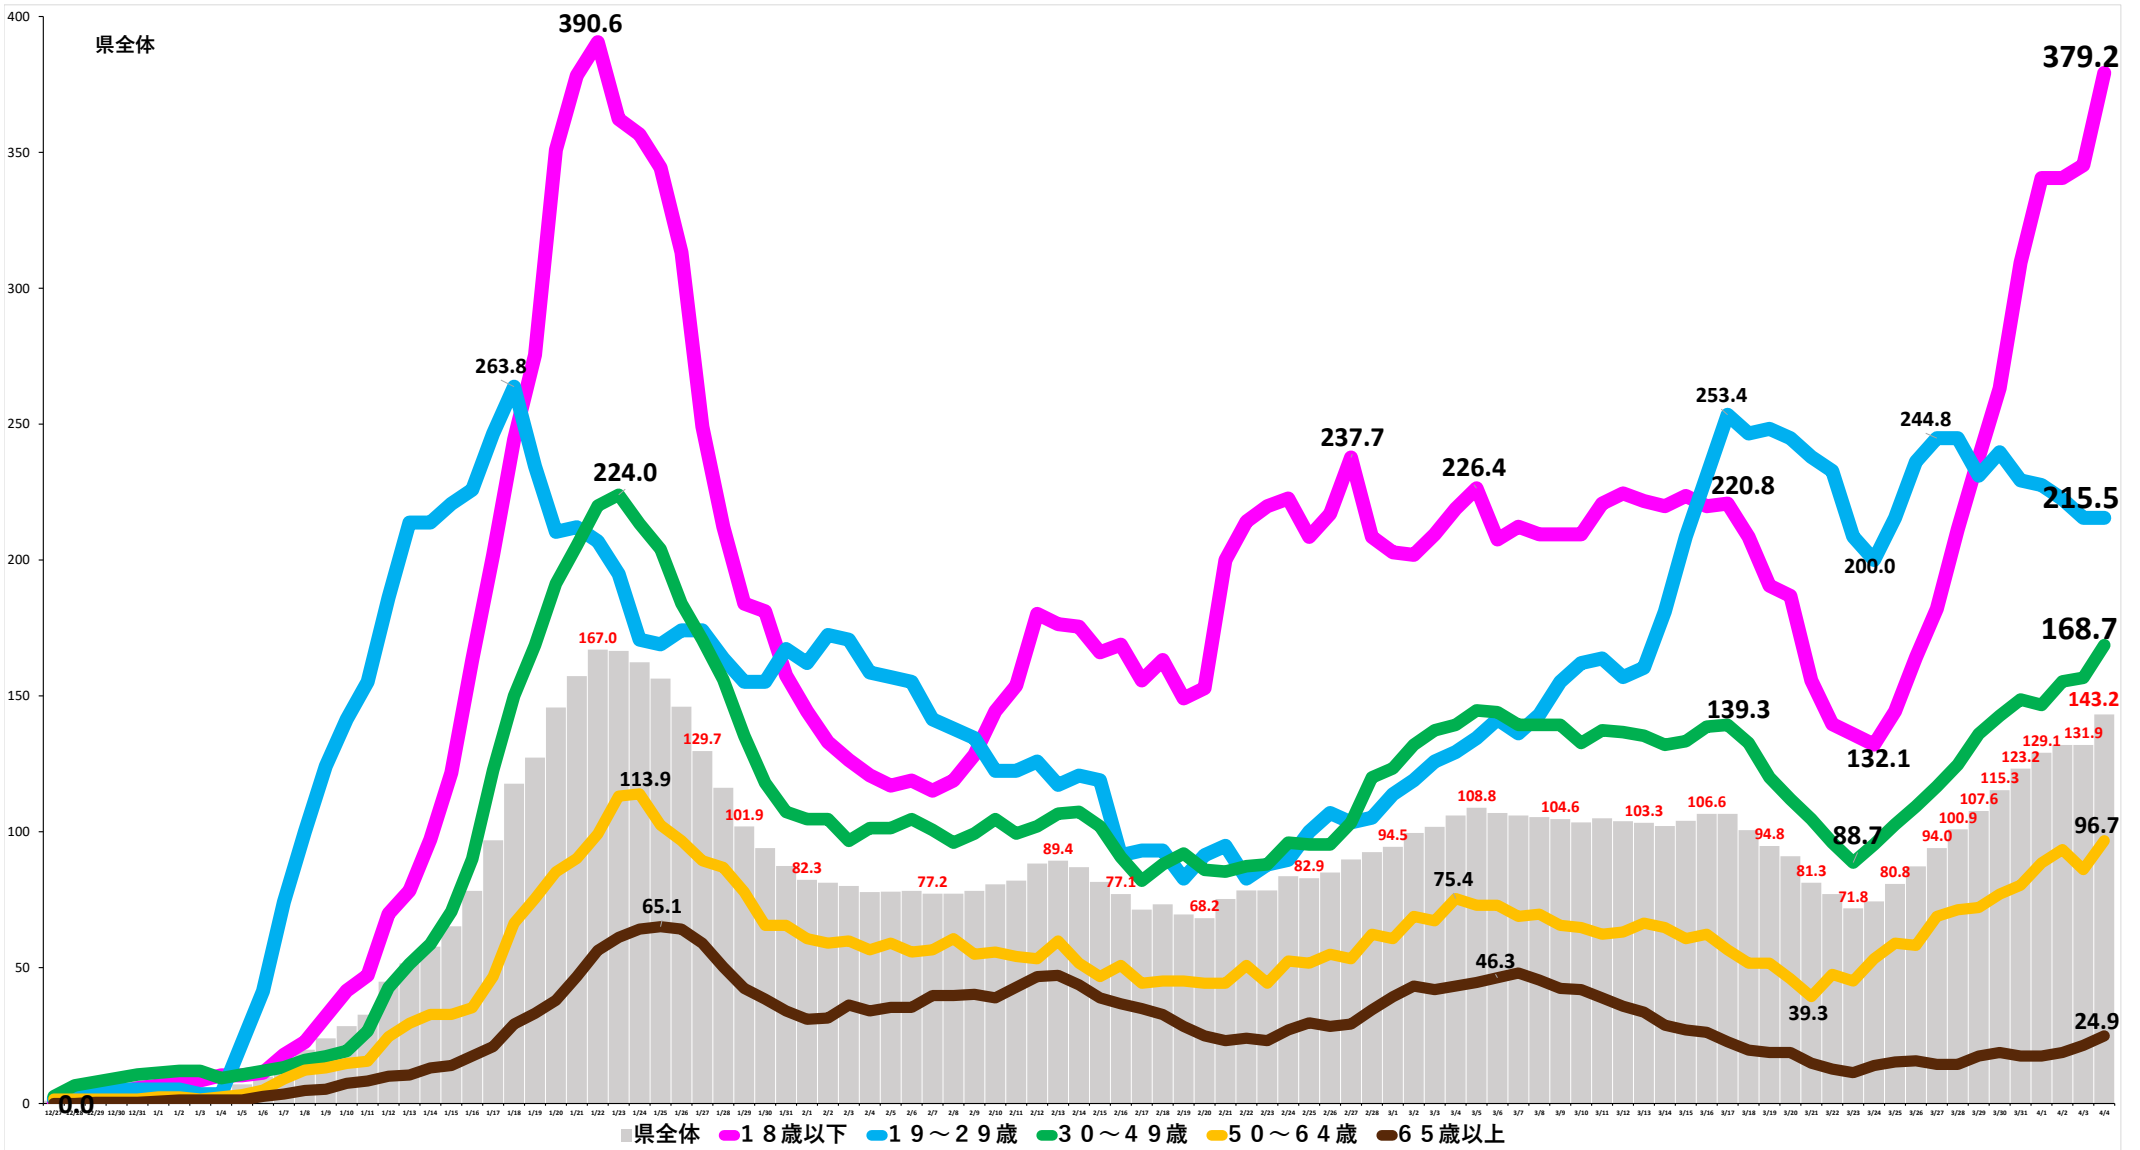

# ①感染者数の推移（令和3年12月27日以降）

②年代別の直近一週間感染者数（対人口10万人）推移

### ③第6波のクラスター件数（種別毎）

総計129件

小学校18  
中学校5  
高校10  
児童クラブ4  
その他1

35施設

18施設