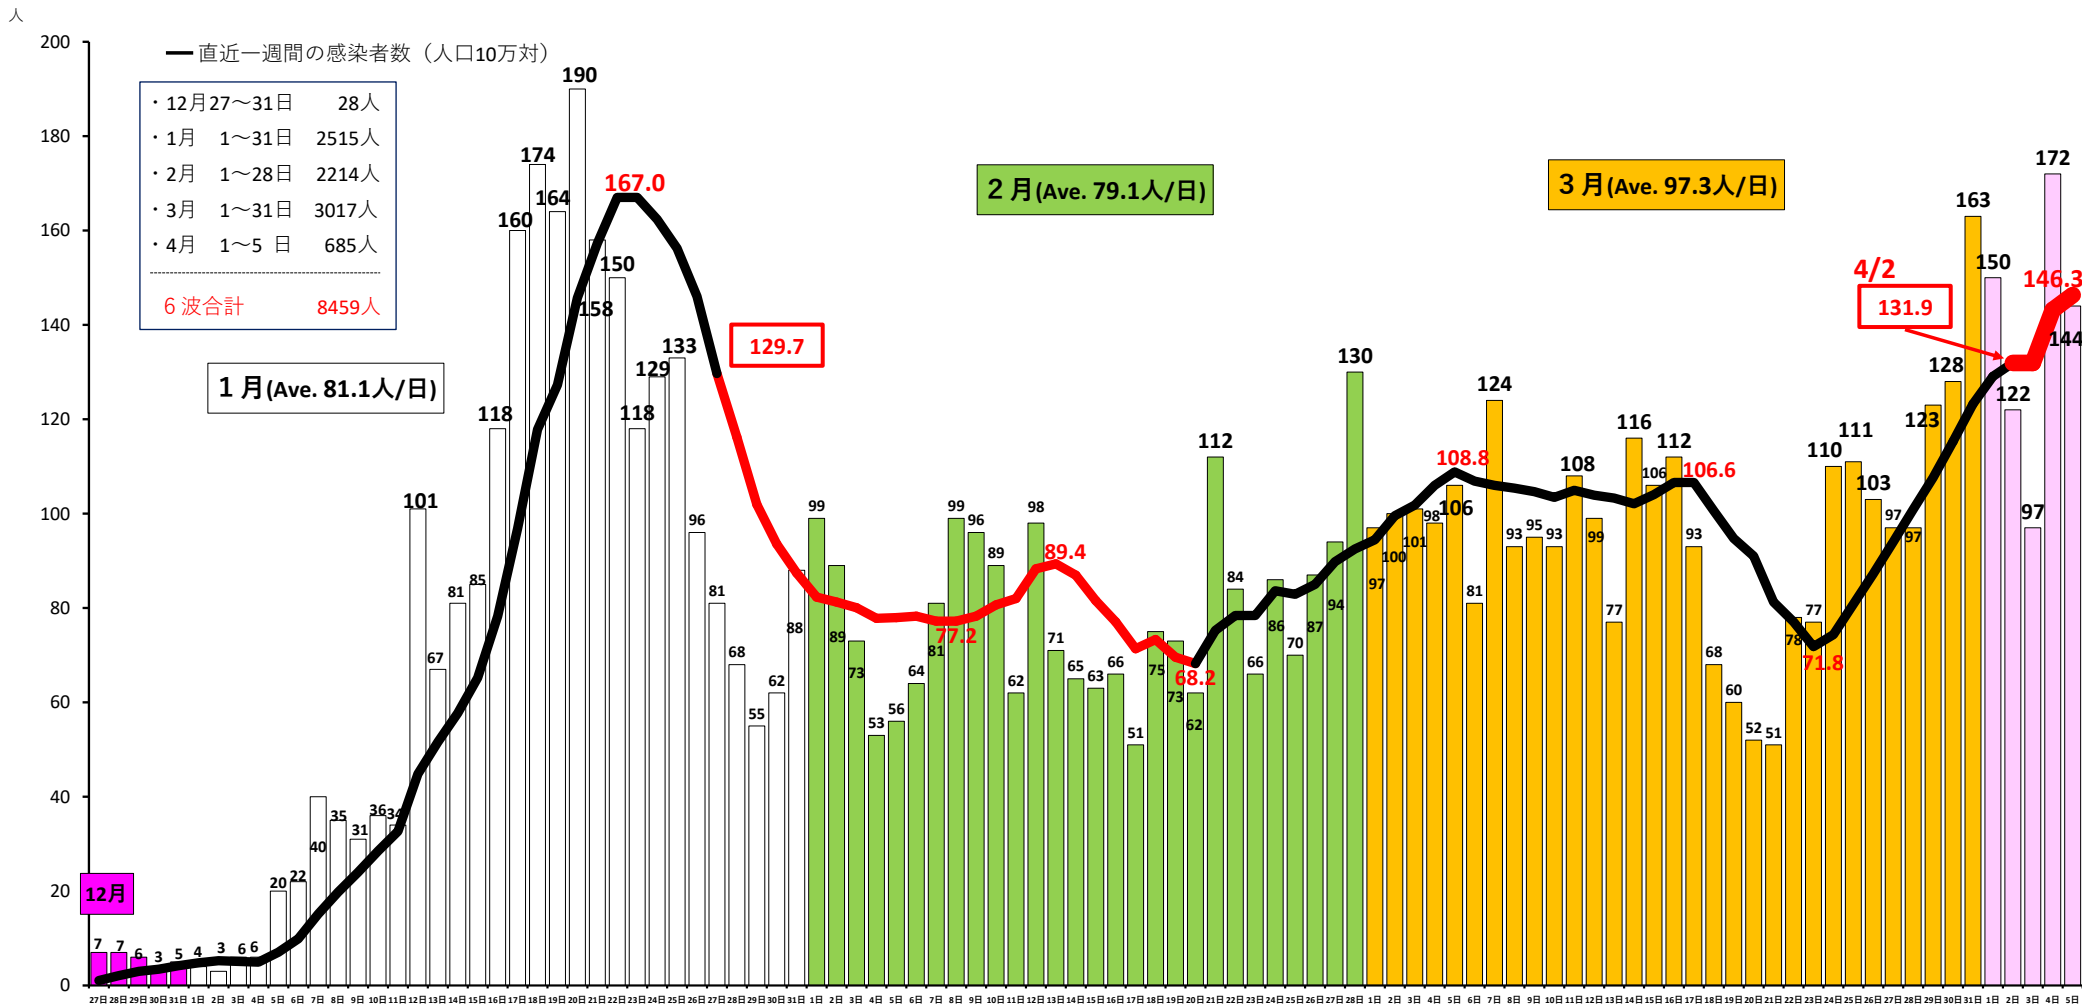

# ①感染者数の推移（令和3年12月27日以降）

②年代別の直近一週間感染者数（対人口10万人）推移

### ③第6波のクラスター件数（種別毎）

総計129件

小学校18  
中学校5  
高校10  
児童クラブ4  
その他1

35施設

18施設