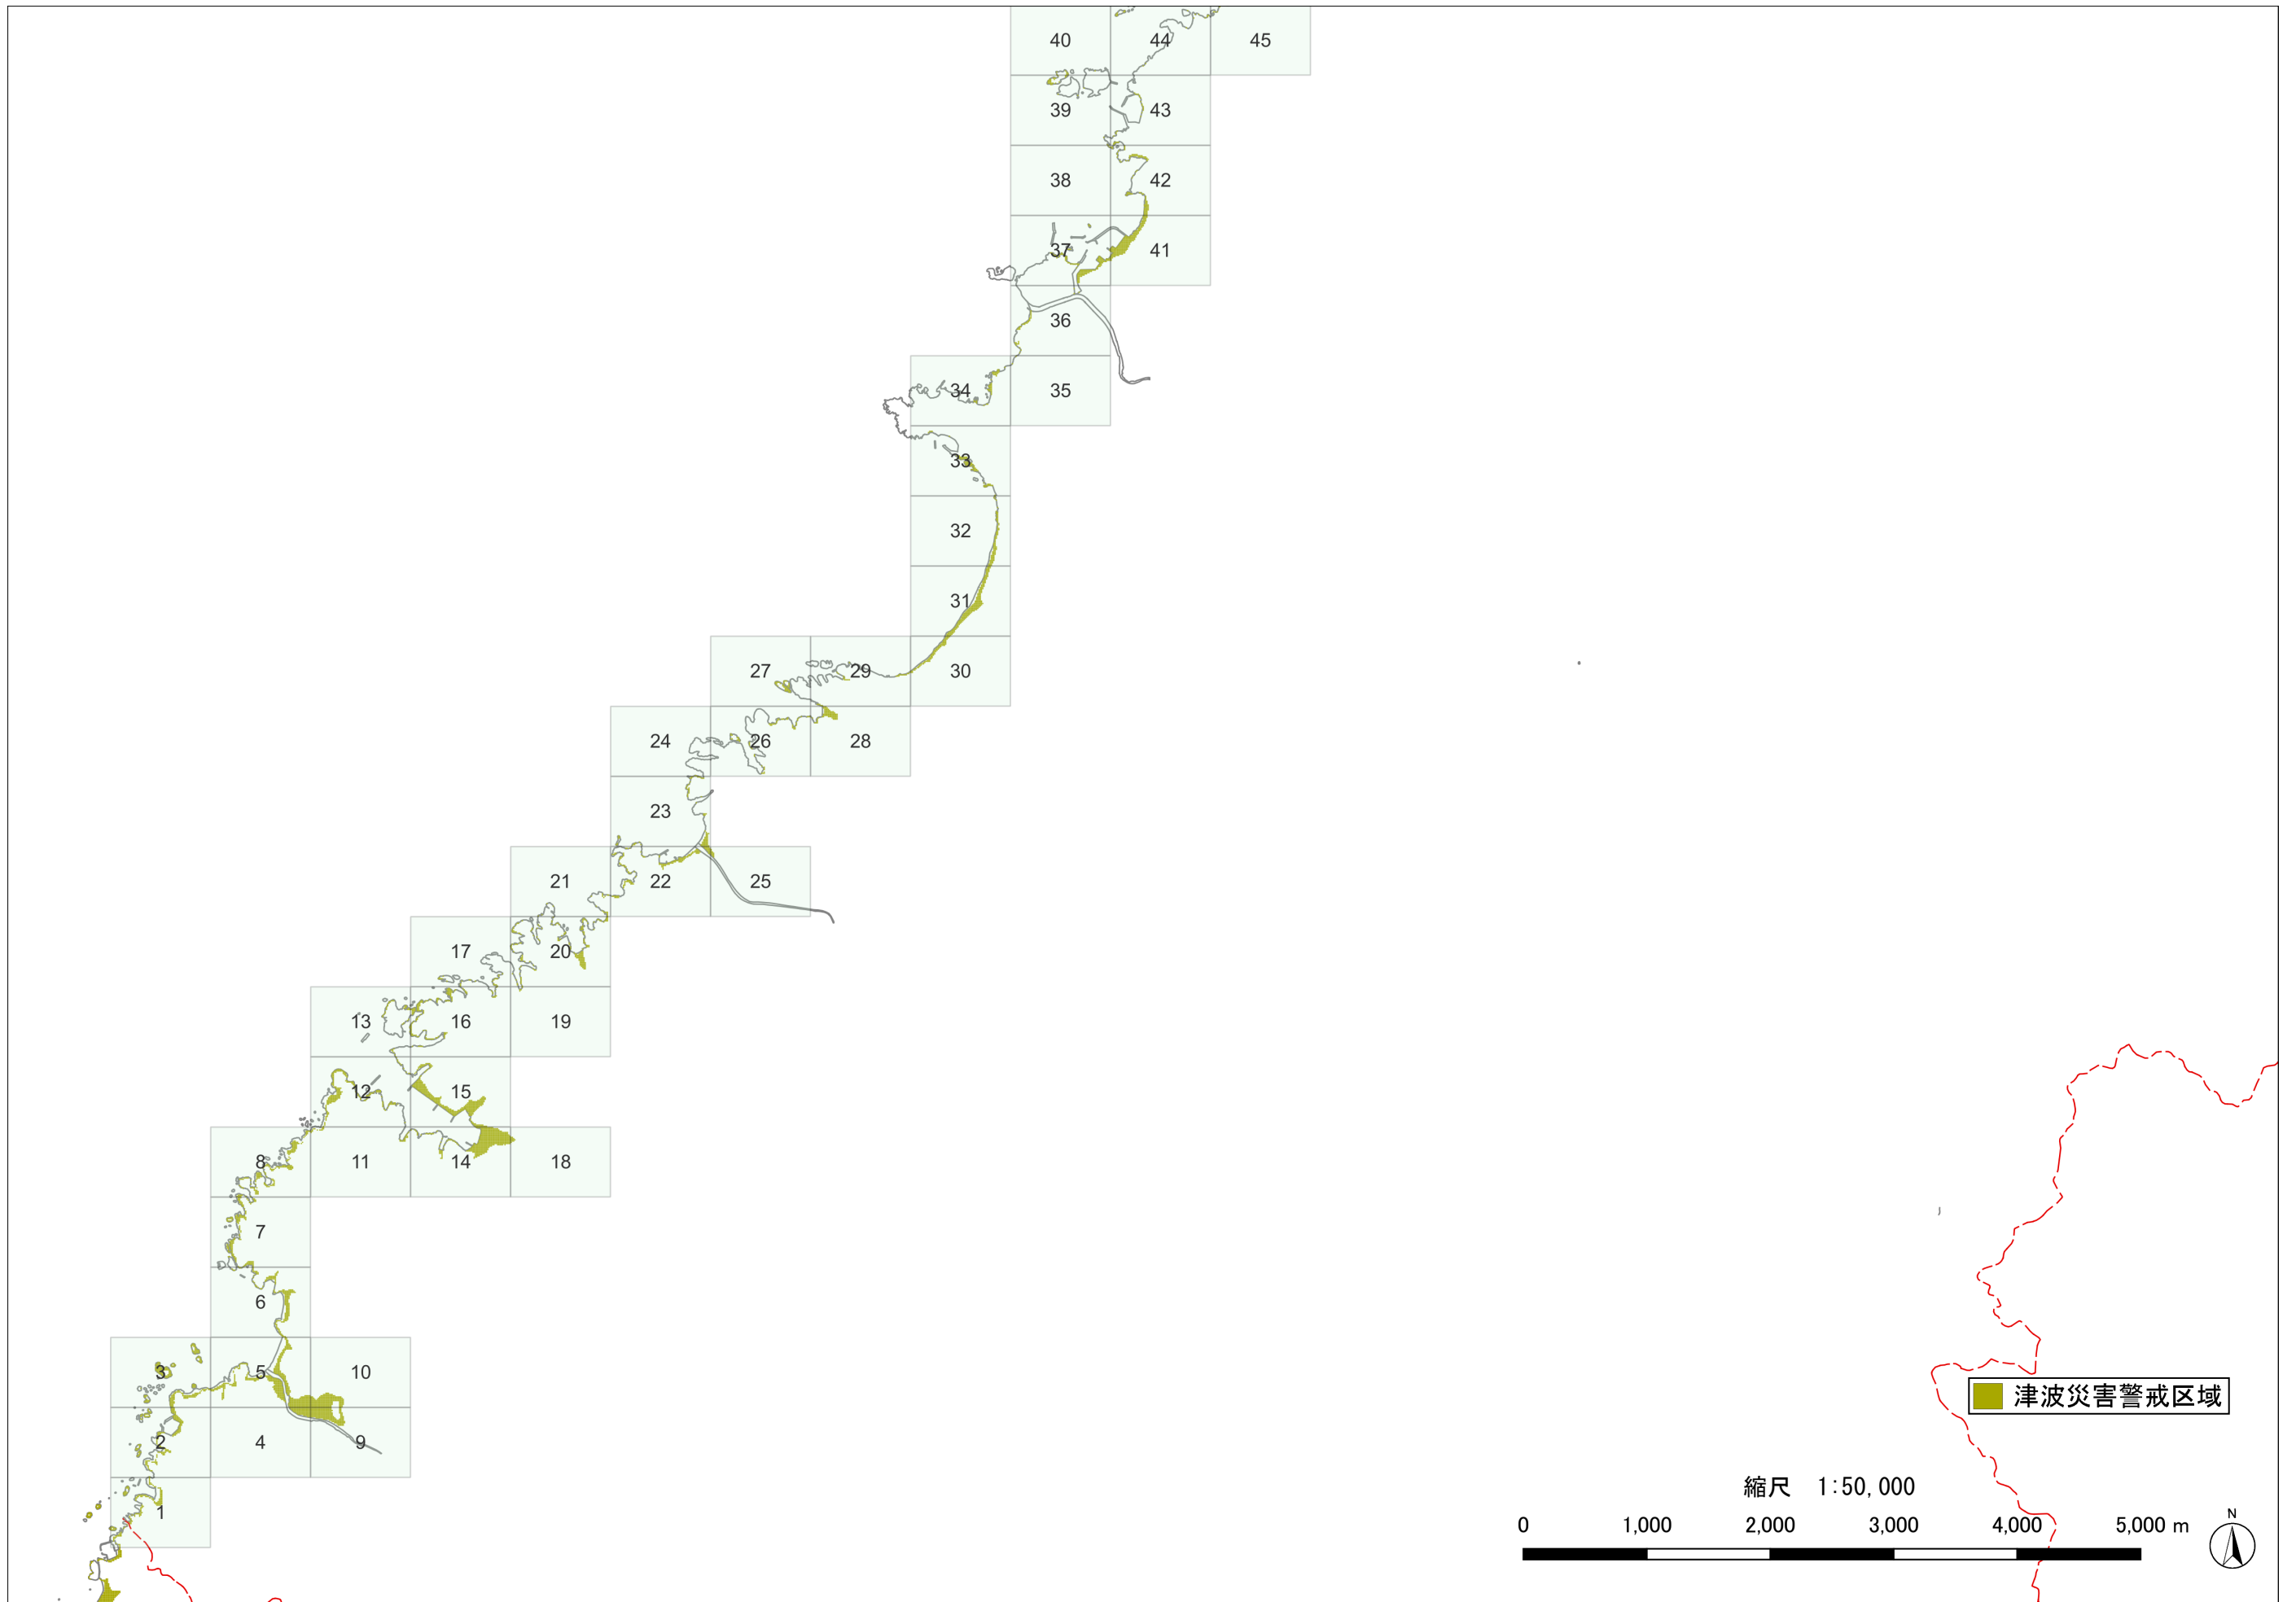

# 大田市 津波災害警戒区域 位置図 (1/2)

# 大田市 津波災害警戒区域 位置図 (2/2)