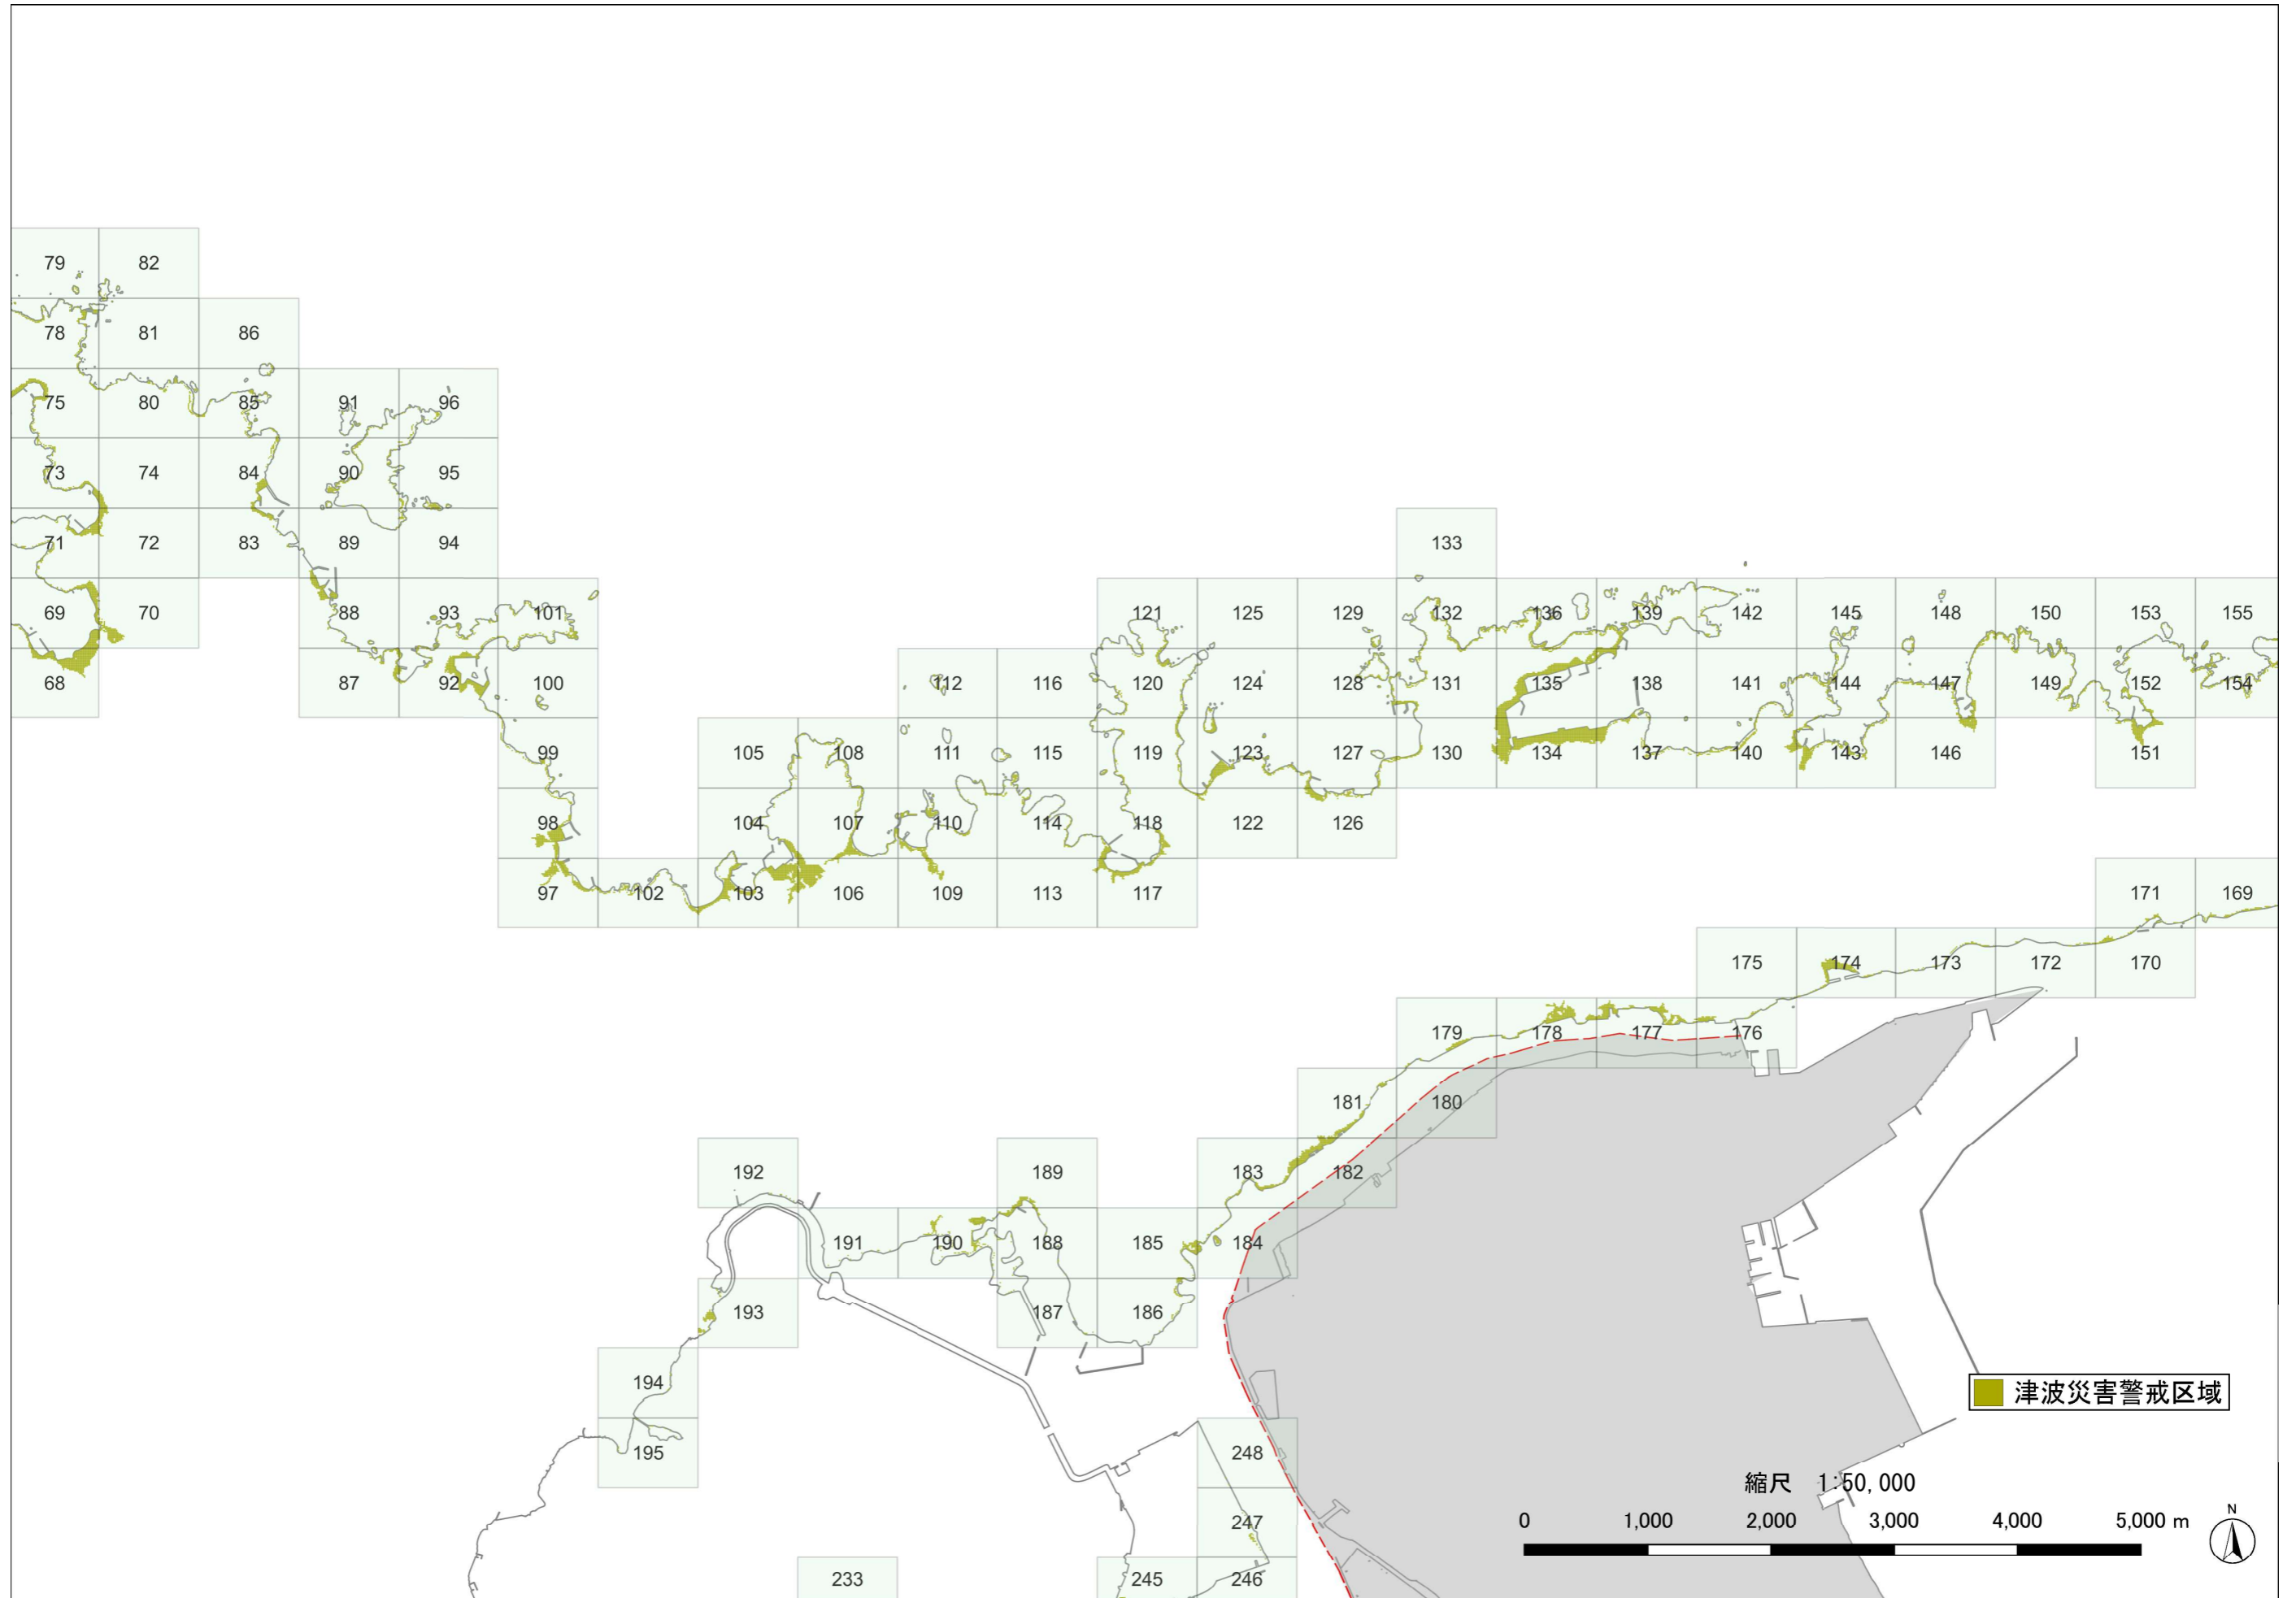

松江市 津波災害警戒区域 位置図 (2/4)

松江市 津波災害警戒区域 位置図 (3/4)